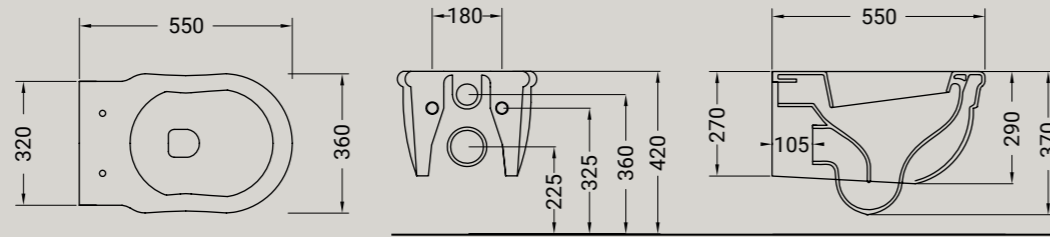

ELLADE

wc sospeso + kit fissaggio
wc wall-hug + fixing kit

Accessori disponibili non inclusi/
Available accessories not included
art. P81

RACCORDO
P81 - raccordo di scarico parete Euro 27,00
P81 - horizontal outlet plastic pipe Euro 27,00

ARTICOLO DW10 — 17,7 kg | 15 pz pallet Italia | 20 pz pallet Export

euro

BIANCO LUCIDO 001
bianco lucido
white

COLORI DISPONIBILI 009
nero lucido
black shine

DECORI DISPONIBILI 013
bianco/oro
white/gold

DECORO NERO/ORO 020
nero/oro
black/gold