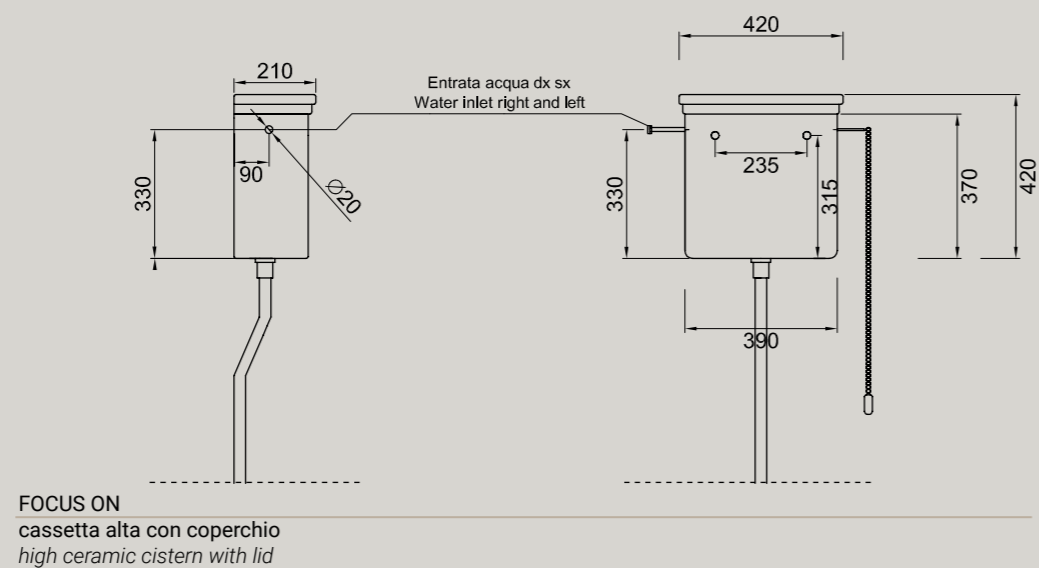

BATTERIA SCARICO / FLUSHING MECHANISM — 3,0 kg euro

ARTICOLO D100		cromo chrome

ARTICOLO D100N		nero/cromo black/chrome

ARTICOLO D101		oro gold	ARTICOLO D104		bronzo bronze

ARTICOLO D101N		nero/oro black/gold	ARTICOLO D104N		nero/bronzo black/bronze

FOCUS ON
cassetta alta con coperchio
high ceramic cistern with lid