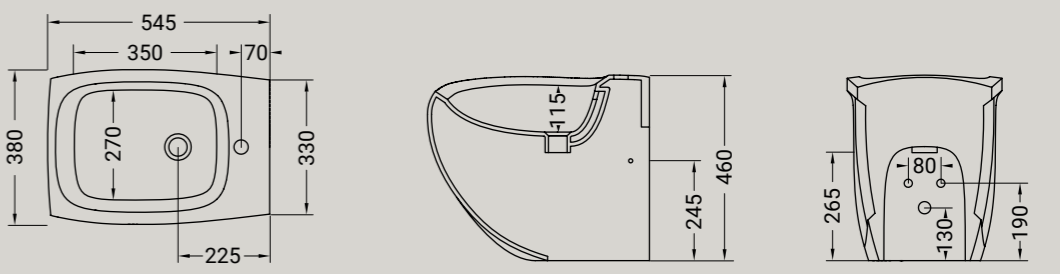

HI LINE

bidet terra filomuro 1 foro
+ kit di fissaggio
bidet back to wall 1 hole + fixing kit

ARTICOLO HI14 — 21,5 kg | 10 pz pallet Italia | 20 pz pallet Export euro

BIANCO LUCIDO		001 bianco lucido white
COLORI DISPONIBILI		009 nero lucido black shine 012 bianco/nero white/black
DECORI DISPONIBILI		013 bianco/oro white/gold 014 bianco/platino white/platinum 063 bianco/oro rosa white/rose gold
DECORO NERO/ORO		020 nero/oro black/gold
TEXTURE DISPONIBILI		100 ceppo di gré grey 101 white matt marble 103 green alpes marble 104 black gold marble