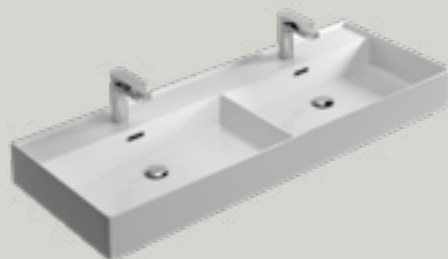

**KIUB**

lavabo appoggio/sospeso con doppia vasca monoforo su richiesta 3 fori countertop/wall-hung washbasin with double bowl 1th (on demand 3 th)

<b>ARTICOLO KI120DV</b> — 29,5 kg   10 pz pallet Italia   15 pz pallet Export		euro
<b>BIANCO LUCIDO</b>	001 bianco lucido white	
<b>COLORI DISPONIBILI</b>	006 bianco matt white matt 026 nero matt black matt 053 grigio matt grey matt 096 marrone matt brown matt 052 verde matt green matt 097 rosa matt pink matt	
<b>TEXTURE DISPONIBILI</b>	100 ceppo di gré grey 101 white matt marble 103 green alpes marble 104 black gold marble	