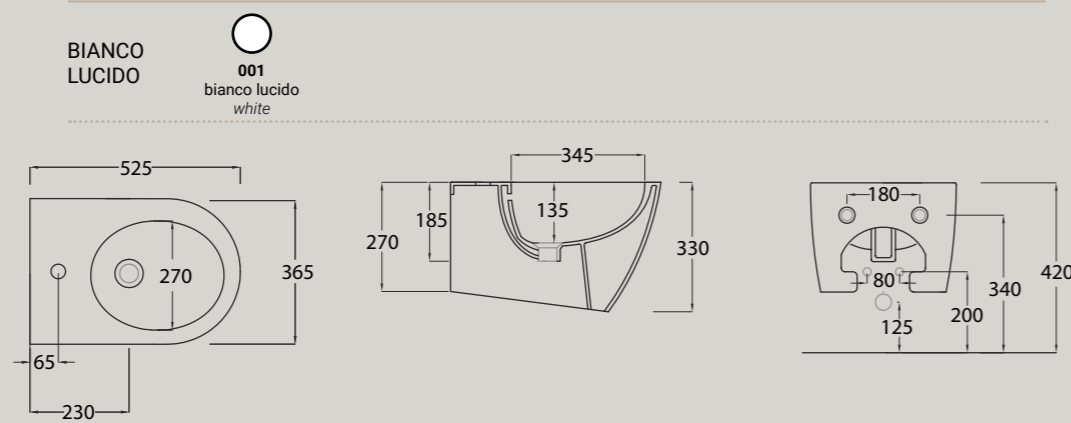

TOUR 4.0

bidet sospeso + kit fissaggio
bidet wall hung + fixing kit

Accessori disponibili non inclusi/
Available accessories not included
art.P91

SIFONE
P91 - sifone ribassato per bidet Euro 90,00
P91 - reduced trap for wall-hung bidet Euro 90,00

ARTICOLO TUW44 – 20 kg | 12 pz pallet Italia | 20 pz pallet Export euro