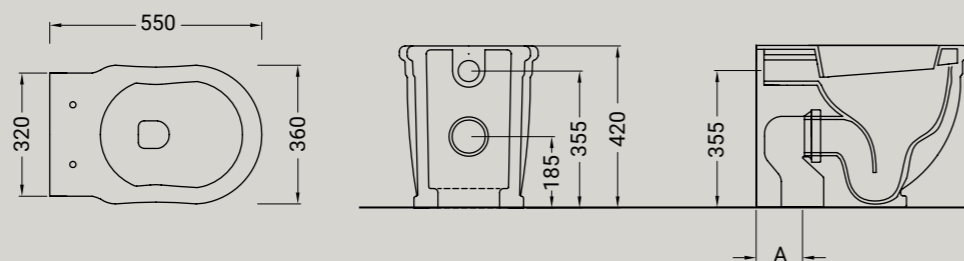

ELLADE

bidet monoforo predisposto 3/fori + kit fissaggio
bidet 1th (3 th) + fixing kit

ARTICOLO D14 — 16,9 kg | 15 pz pallet Italia | 20 pz pallet Export euro

BIANCO LUCIDO	001 bianco lucido white
COLORI DISPONIBILI	009 nero lucido black shine
DECORI DISPONIBILI	013 bianco/oro white/gold
DECORO NERO/ORO	020 nero/oro black/gold

ELLADE

bidet filomuro monoforo + kit fissaggio
bidet back to wall 1th + fixing kit

ARTICOLO D24 — 24 kg | 10 pz pallet Italia | 20 pz pallet Export euro

BIANCO LUCIDO	001 bianco lucido white
COLORI DISPONIBILI	009 nero lucido black shine
DECORI DISPONIBILI	013 bianco/oro white/gold
DECORO NERO/ORO	020 nero/oro black/gold

ELLADE

vaso filomuro traslato + kit fissaggio
wc back to wall adjustable flush + fixing kit

ARTICOLO D20 — 24 kg | 10 pz pallet Italia | 20 pz pallet Export euro

BIANCO LUCIDO	001 bianco lucido white
COLORI DISPONIBILI	009 nero lucido black shine
DECORI DISPONIBILI	013 bianco/oro white/gold
DECORO NERO/ORO	020 nero/oro black/gold

ELLADE

wc monoblocco rimless scarico pavimento
+ kit fissaggio
wc close-coupled rimless with floor draining
+ fixing kit

ARTICOLO D12R — 20,8 kg | 8 pz pallet Italia | 12 pz pallet Export euro

BIANCO LUCIDO	001 bianco lucido white
COLORI DISPONIBILI	009 nero lucido black shine
DECORI DISPONIBILI	013 bianco/oro white/gold
DECORO NERO/ORO	020 nero/oro black/gold

Accessori disponibili non inclusi/
Available accessories not included
art.P57 - P59 - P60 - P81

A*
CURVE SCARICO PAVIMENTO
curva P59 - scarico regolabile da 60 a 90 Euro 33,00
curva P57 - scarico regolabile da 100 a 120 Euro 27,00
curva P60 - scarico regolabile da 160 a 170 Euro 33,00

RACCORDO
P81 - raccordo di scarico parete Euro 27,00
P81 - horizontal outlet plastic pipe Euro 27,00