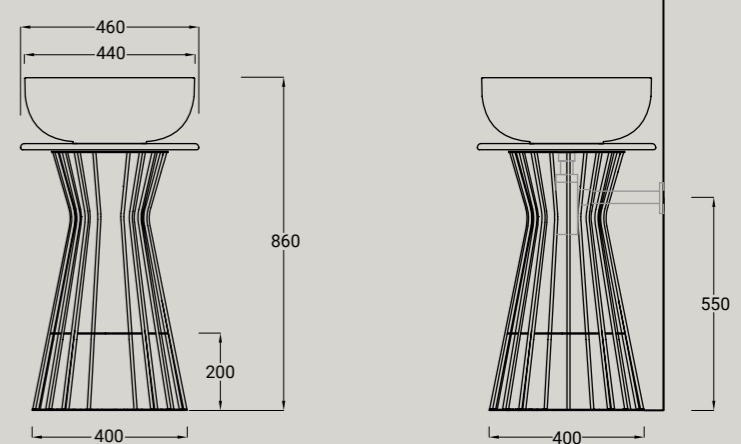

HU3 + HUP + SP17