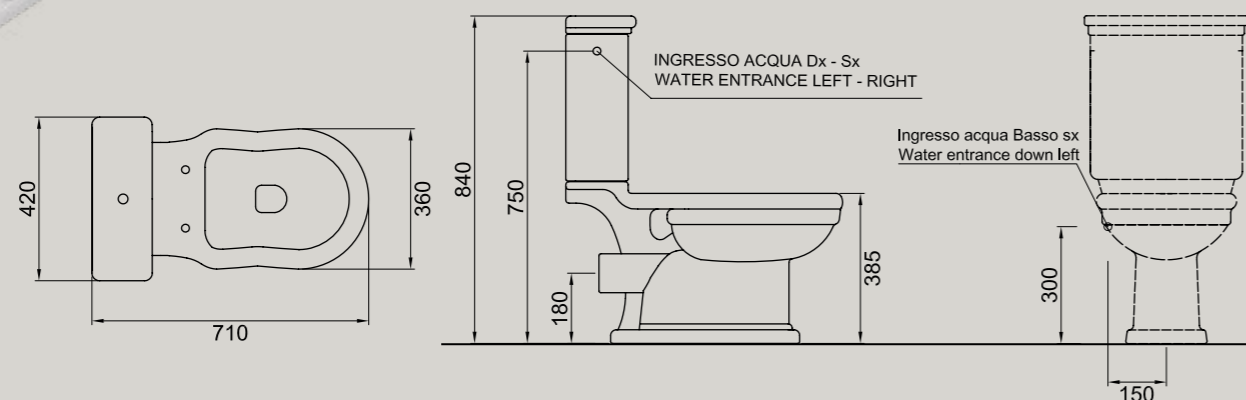

ARTICOLO D13R — 21,3 kg | 8 pz pallet Italia | 12 pz pallet Export euro

BIANCO LUCIDO **001**
bianco lucido
white

COLORI DISPONIBILI **009**
nero lucido
black shine

DECORI DISPONIBILI **013**
bianco/oro
white/gold

DECORO NERO/ORO **020**
nero/oro
black/gold