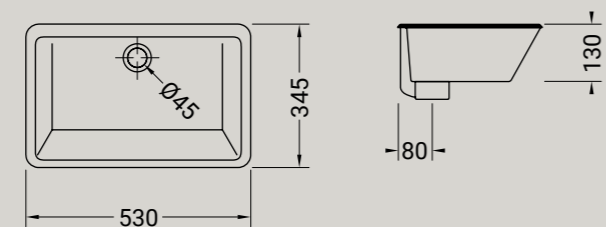

LAVABI

lavabo sottopiano 57x40
under countertop wash basin 57x40

Accessori disponibili non inclusi/
Available accessories not included
art.P93

FISSAGGIO
P93 - sistema fissaggio per lavandini sottopiano Euro 11,00
P93 - fixing kit for inset washbasin Euro 11,00

ARTICOLO A104 – 10 kg | 16 pz pallet Italia | 32 pz pallet Export

euro

BIANCO
LUCIDO

LAVABI

lavabo sottopiano 53x34,5
wash basin under countertop 53x34,5

Accessori disponibili non inclusi/
Available accessories not included
art.P93

FISSAGGIO
P93 - sistema fissaggio per lavandini sottopiano Euro 11,00
P93 - fixing kit for inset washbasin Euro 11,00

ARTICOLO A109 – 7 kg | 20 pz pallet Italia | 32 pz pallet Export

euro

BIANCO
LUCIDO

LAVABI

lavabo sottopiano 90x33
wash basin under countertop 90x33

Accessori disponibili non inclusi/
Available accessories not included
art.P93

FISSAGGIO
P93 - sistema fissaggio per lavandini sottopiano Euro 11,00
P93 - fixing kit for inset washbasin Euro 11,00

ARTICOLO A110 – 15,9 kg | 12 pz pallet Italia | 18 pz pallet Export

euro

BIANCO
LUCIDO

LAVABI

lavabo sottopiano nettuno 55x38
wash basin under countertop nettuno 55x38

Accessori disponibili non inclusi/
Available accessories not included
art.P93

FISSAGGIO
P93 - sistema fissaggio per lavandini sottopiano Euro 11,00
P93 - fixing kit for inset washbasin Euro 11,00

ARTICOLO A118 – 8 kg | 20 pz pallet Italia | 32 pz pallet Export

euro

BIANCO
LUCIDO