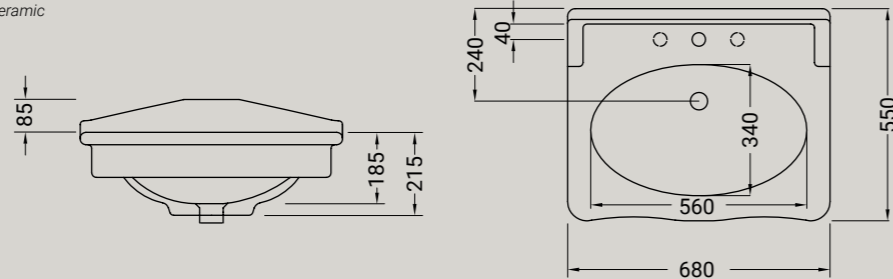

ARTICOLO D15 – 23 kg | 12 pz pallet Italia | 16 pz pallet Export euro

BIANCO LUCIDO

001
bianco lucido
white

COLORI DISPONIBILI

009
nero lucido
black shine

DECORI DISPONIBILI

013
bianco/oro
white/gold

DECORO NERO/ORO

020
nero/oro
black/gold

Accessori disponibili non inclusi/
Available accessories not included
art.P22 - P82 - P125

FISSAGGIO
P22 - sistema di fissaggio per lavabi sospesi per muro portante Euro 11,00
P22 - fixing kit for wall-hung washbasin for load-bearing wall Euro 11,00

PILETTA
P125 - piletta click-clack o flusso continuo per lavabo con copertura in ceramica Euro 80,00
P125 - click-clack drain or open outlet drain for washbasin with ceramic cover Euro 80,00

SIFONE
P82 - sifone CROMO per lavabo Euro 100,00
P82 - CHROMED trap for washbasin Euro 100,00