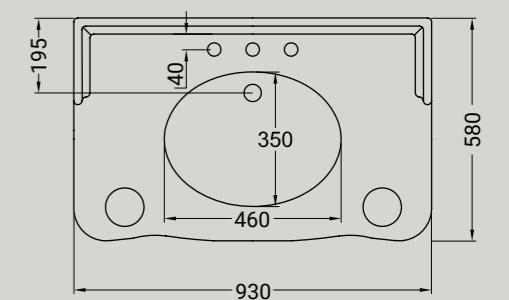

ARTICOLO D31 – 37 kg | 8 pz pallet Italia | 12 pz pallet Export euro

BIANCO LUCIDO

001
bianco lucido
white

COLORI DISPONIBILI

009
nero lucido
black shine

DECORI DISPONIBILI

013
bianco/oro
white/gold

DECORO NERO/ORO

020
nero/oro
black/gold

Accessori disponibili non inclusi/
Available accessories not included
art.P22 - P82 - P125

FISSAGGIO
P22 - sistema di fissaggio per lavabi sospesi per muro portante Euro 11,00
P22 - fixing kit for wall-hung washbasin for load-bearing wall Euro 11,00

PILETTA
P125 - piletta click-clack o flusso continuo per lavabo con copertura in ceramica Euro 80,00
P125 - click-clack drain or open outlet drain for washbasin with ceramic cover Euro 80,00

SIFONE
P82 - sifone CROMO per lavabo Euro 100,00
P82 - CHROMED trap for washbasin Euro 100,00