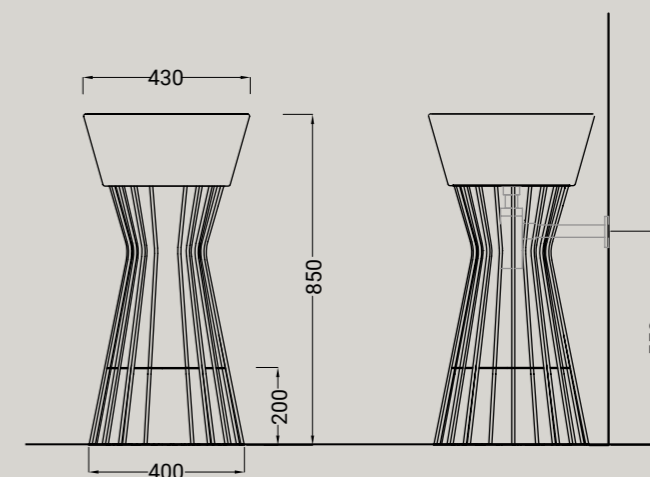

WIRE Ø43

lavabo appoggio
countertop washbasin

Accessori disponibili non inclusi/
Available accessories not included
art.P85 - P90 - P125

FISSAGGIO
P85 - sistema fissaggio per lavabi appoggio Euro 11,00
P85 - fixing kit for countertop washbasin Euro 11,00

PILETTA
P90 - piletta flusso continuo per lavabo Euro 80,00
P125 - piletta click-clack o flusso continuo per lavabo con copertura in ceramica Euro 80,00

P90 - open outlet drain for washbasin Euro 80,00
P125 - click-clack drain or open outlet drain for washbasin with ceramic cover Euro 80,00

ARTICOLO W1 — 9,3 kg | 20 pz pallet Italia | 34 pz pallet Export

euro

BIANCO LUCIDO	001 bianco lucido white			
COLORI DISPONIBILI	006 bianco matt white matt	026 nero matt black matt	009 nero lucido black shine	097 rosa matt pink matt
DECORI DISPONIBILI	013 bianco/oro white/gold	014 bianco/platino white/platinum	063 bianco/oro rosa white/rose gold	
DECORO NERO/ORO	020 nero/oro black/gold			
TEXTURE DISPONIBILI	100 ceppo di gré grey	101 white matt marble	103 green alpes marble	104 black gold marble

HUB

struttura metallica per lavabo Wire
metal structure suit for Wire washbasin

Accessori disponibili non inclusi/
Available accessories not included
art.P82

SIFONE
P82 - sifone CROMO per lavabo Euro 100,00
P82N - sifone NERO per lavabo Euro 165,00

P82 - CHROMED trap for washbasin Euro 100,00
P82N - BLACK trap for washbasin Euro 165,00

ARTICOLO HU3 — 8 kg | 8 pz pallet Italia | 14 pz pallet Export

euro

COLORI DISPONIBILI	006 bianco matt white matt	026 nero matt black matt