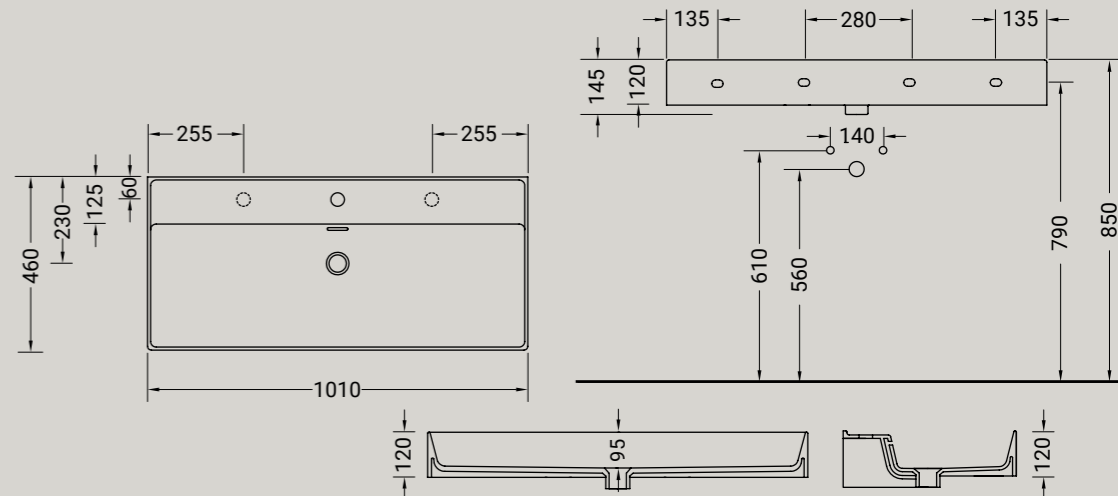

Accessori disponibili non inclusi/
Available accessories not included
art.P22 - P82 - P85 - P125

FISSAGGIO
P85 - sistema fissaggio per lavabi appoggio Euro 11,00
P22 - sistema fissaggio per lavabi sospesi
per muro portante Euro 11,00

P22 - fi xing kit for wal-hung washbasin for load-bearing
wall Euro 11,00
P85 - fixing kit for countertop washbasin Euro 11,00

PILETTA
P125 - piletta click-clack o flusso continuo per
lavabo con copertura in ceramica Euro 80,00
P125 - click-clack drain or open outlet drain for washbasin with
ceramic cover Euro 80,00

SIFONE
P82 - sifone CROMO per lavabo Euro 100,00
P82 - CHROMED trap for washbasin Euro 100,00

ARTICOLO KI100 — 27,5 kg | 12 pz pallet Italia | 22 pz pallet Export euro

BIANCO LUCIDO		001 bianco lucido white										
COLORI DISPONIBILI		006 bianco matt white matt		026 nero matt black matt		053 grigio matt grey matt		096 marrone matt brown matt		052 verde matt green matt		097 rosa matt pink matt
TEXTURE DISPONIBILI		100 ceppo di gré grey		101 white matt marble		103 green alpes marble		104 black gold marble