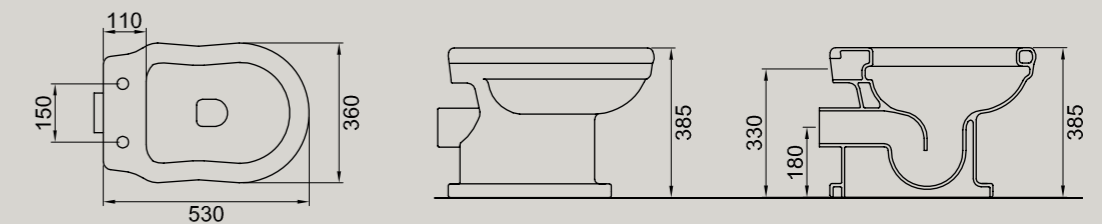

DECORO NERO/ORO  020  
nero/oro  
black/gold

**ELLADE**

bidet monoforo predisposto 3/fori + kit fissaggio  
bidet 1th (3 th) + fixing kit

**ARTICOLO D14** — 16,9 kg | 15 pz pallet Italia | 20 pz pallet Export euro