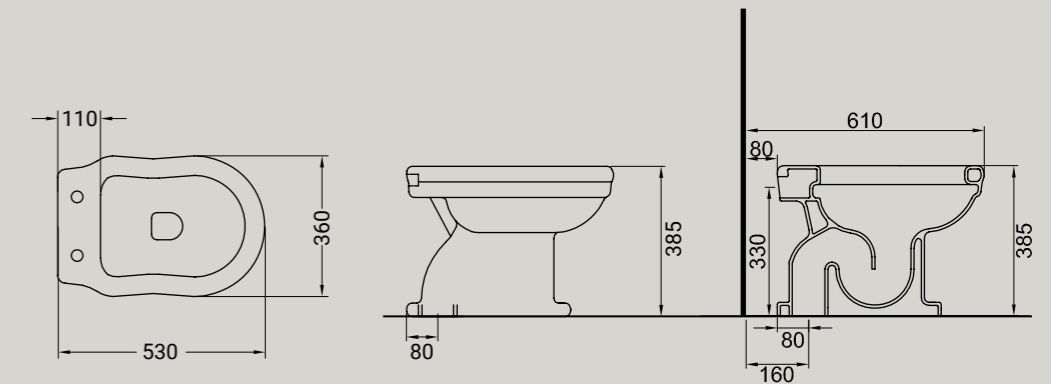

ELLADE

wc senza brida scarico pavimento + kit fissaggio
wc rimless with floor draining + fixing kit

ARTICOLO D10R — 17,3 kg | 15 pz pallet Italia | 20 pz pallet Export

euro

BIANCO LUCIDO 001
bianco lucido
white

COLORI DISPONIBILI 009
nero lucido
black shine

DECORI DISPONIBILI 013
bianco/oro
white/gold

DECORO NERO/ORO 020
nero/oro
black/gold