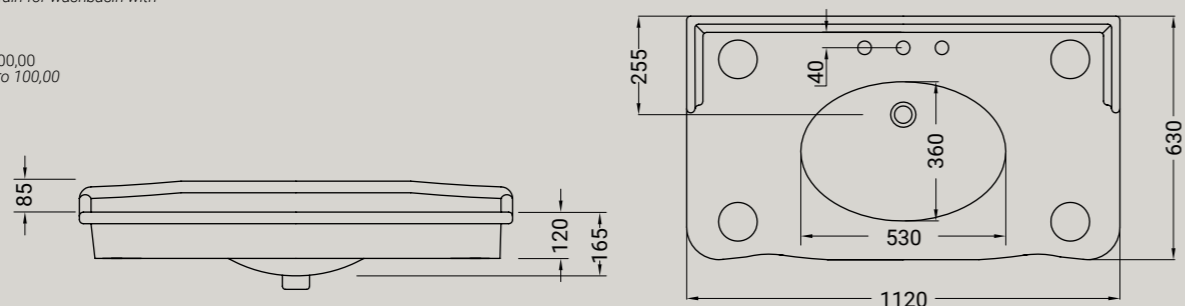

ELLADE

consolle cm 112 monoforo predisposto 3 fori
consolle cm 112 1 th (3 th)

Accessori disponibili non inclusi/
Available accessories not included
art.P22 - P82 - P125

FISSAGGIO
P22 - sistema fissaggio per lavabi sospesi
per muro portante Euro 11,00
P22 - fi.xing kit for wal-hung washbasin for
load-bearing wall Euro 11,00

PILETTA
P125 - piletta click-clack o flusso continuo per
lavabo con copertura in ceramica Euro 80,00
P125 - click-clack drain or open outlet drain for washbasin with
ceramic cover Euro 80,00

SIFONE
P82 - sifone CROMO per lavabo Euro 100,00
P82 - CHROMED trap for washbasin Euro 100,00

ARTICOLO D30 — 45,5 kg | 6 pz pallet Italia | 9 pz pallet Export euro

BIANCO LUCIDO 001
bianco lucido
white

COLORI DISPONIBILI 009
nero lucido
black shine

DECORI DISPONIBILI 013
bianco/oro
white/gold

DECORO NERO/ORO 020
nero/oro
black/gold