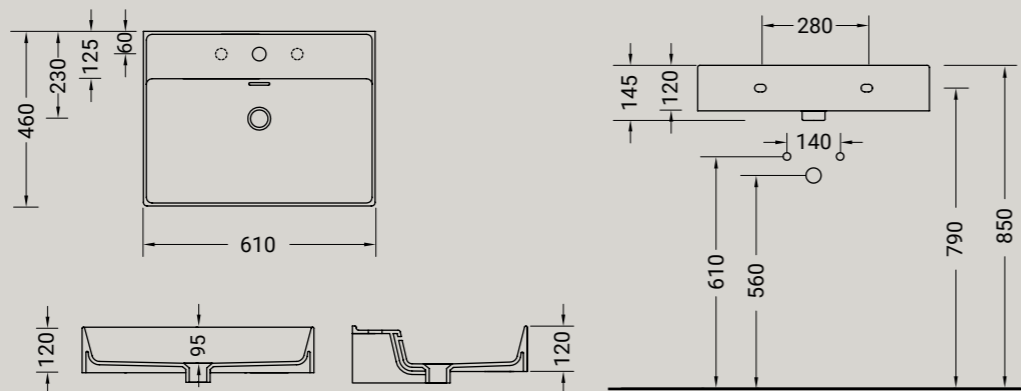

KIUB

lavabo sospeso/appoggio monoforo
su richiesta 3 fori
wash basin wall hung/countertop 1th
3 th on demand

Accessori disponibili non inclusi/
Available accessories not included
art.P22 - P82 - P85 - P125

FISSAGGIO
P85 - sistema fissaggio per lavabi appoggio Euro 11,00
P22 - sistema fissaggio per lavabi sospesi
per muro portante Euro 11,00

P22 - fi xing kit for wal-hung washbasin for load-bearing
wall Euro 11,00
P85 - fixing kit for countertop washbasin Euro 11,00

PILETTA
P125 - piletta click-clack o flusso continuo per
lavabo con copertura in ceramica Euro 80,00
P125 - click-clack drain or open outlet drain for washbasin
with ceramic cover Euro 80,00

SIFONE
P82 - sifone CROMO per lavabo Euro 100,00
P82 - CHROMED trap for washbasin Euro 100,00

ARTICOLO KI60 — 15 kg | 20 pz pallet Italia | 34 pz pallet Export euro

BIANCO LUCIDO		001 bianco lucido white										
COLORI DISPONIBILI		006 bianco matt white matt		026 nero matt black matt		053 grigio matt grey matt		096 marrone matt brown matt		052 verde matt green matt		097 rosa matt pink matt
TEXTURE DISPONIBILI		100 ceppo di gré grey		101 white matt marble		103 green alpes marble		104 black gold marble