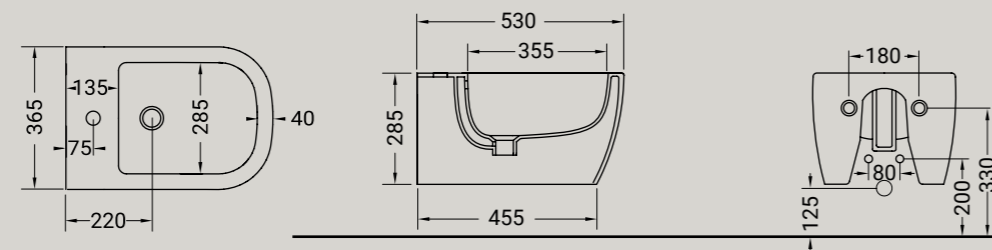

FASTER

vaso sospeso senza brida + kit fissaggio
wc wall hung rimless + fixing kit

Accessori disponibili non inclusi/
Available accessories not included
art. P81

RACCORDO
P81 - raccordo di scarico parete Euro 27,00
P81 - horizontal outlet plastic pipe Euro 27,00

ARTICOLO FAWR20 — 23 kg | 12 pz pallet Italia | 20 pz pallet Export euro

BIANCO LUCIDO 001 bianco lucido white

COLORI DISPONIBILI

006 bianco matt white matt	026 nero matt black matt	053 grigio matt grey matt	096 marrone matt brown matt	052 verde matt green matt	097 rosa matt pink matt	
009 shine black	106 shine green	108 shine grey	105 shine red	109 shine yellow	107 shine blu	116 shine pink

FASTER

bidet sospeso + kit fissaggio
wall hung bidet + fixing kit

Accessori disponibili non inclusi/
Available accessories not included
art. P91

SIFONE
P91 - sifone ribassato per bidet Euro 90,00
P91 - reduced trap for wall-hung bidet Euro 90,00

ARTICOLO FAW14 — 19 kg | 12 pz pallet Italia | 20 pz pallet Export euro

BIANCO LUCIDO 001 bianco lucido white

COLORI DISPONIBILI

006 bianco matt white matt	026 nero matt black matt	053 grigio matt grey matt	096 marrone matt brown matt	052 verde matt green matt	097 rosa matt pink matt	
009 shine black	106 shine green	108 shine grey	105 shine red	109 shine yellow	107 shine blu	116 shine pink

FASTER

vaso terra filomuro rimless traslato + kit fissaggio
wc back to wall rimless adjustable flush + fixing kit

Accessori disponibili non inclusi/
Available accessories not included
art. P57 - P59 - P60 - P61 - P81