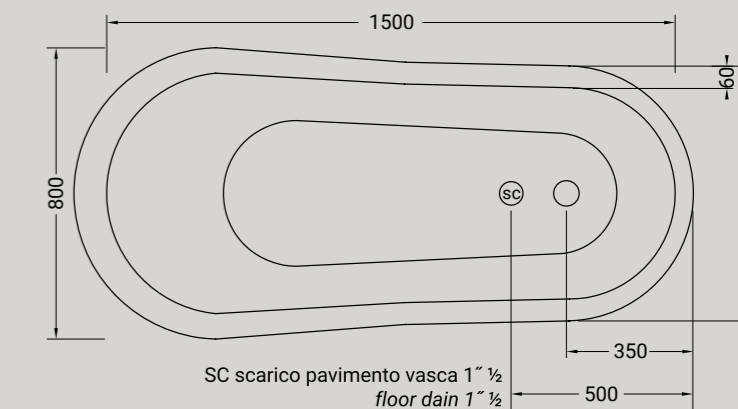

SC scarico pavimento vasca 1" ½
floor drain 1" ½