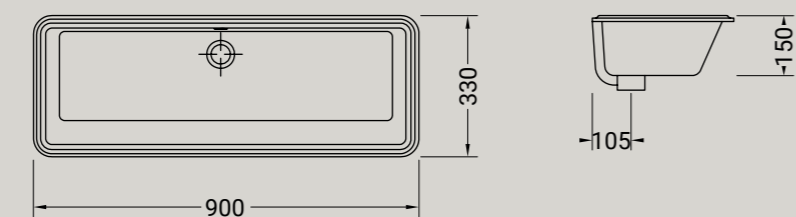

**ARTICOLO A110** – 15,9 kg | 12 pz pallet Italia | 18 pz pallet Export

euro

BIANCO  
LUCIDO

**LAVABI**

lavabo sottopiano nettuno 55x38  
wash basin under countertop nettuno 55x38

Accessori disponibili non inclusi/  
Available accessories not included  
art.P93