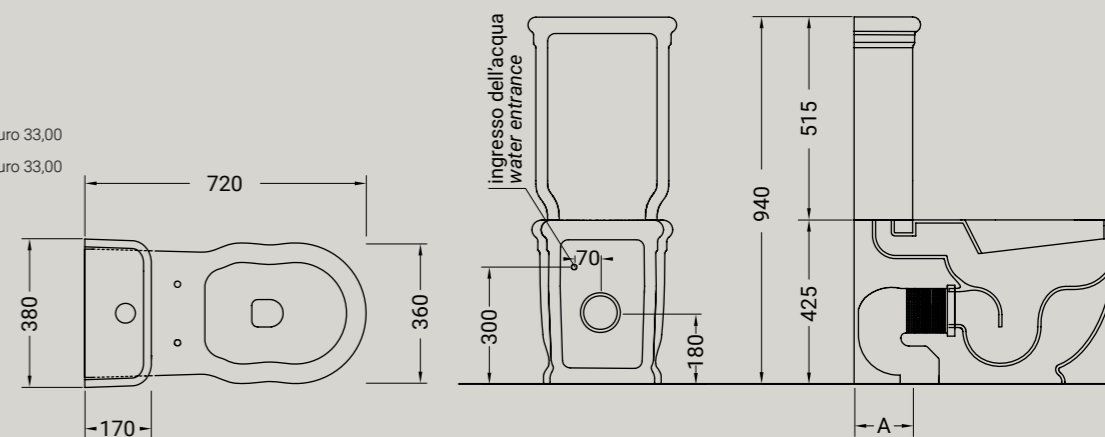

ARTICOLO D23 — 34 kg | 6 pz pallet Italia | 9 pz pallet Export euro

BIANCO LUCIDO **001**
bianco lucido
white

COLORI DISPONIBILI **009**
nero lucido
black shine

DECORI DISPONIBILI **013**
bianco/oro
white/gold

DECORO NERO/ORO **020**
nero/oro
black/gold

Accessori disponibili non inclusi/
Available accessories not included
art. P57 - P59 - P60 - P81

A*
CURVE SCARICO PAVIMENTO
curva P59 - scarico regolabile da 150 a 245 Euro 33,00
curva P57 - a 295 Euro 27,00
curva P60 - scarico regolabile da 245 a 335 Euro 33,00

RACCORDO
P81 - raccordo di scarico a parete Euro 27,00
P81 - horizontal outlet plastic pipe Euro 27,00