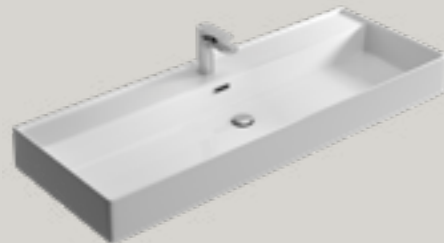

KIUB

lavabo appoggio/sospeso monoforo su richiesta 2 o 3 fori
countertop/wall-hung washbasin 1th (on demand 2th or 3th)