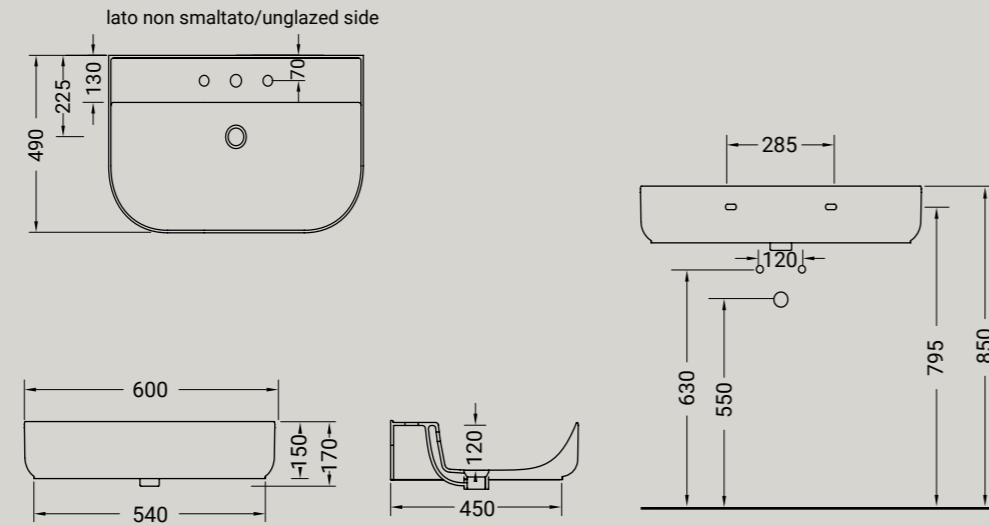

GIÒ EVOLUTION

lavabo sospeso/appoggio monoforo
su richiesta 3 fori
wash basin wall hung/countertop 1th
3 th on demand

Accessori disponibili non inclusi/
Available accessories not included
art.P22 - P82 - P85 - P125

FISSAGGIO
P85 - sistema fissaggio per lavabi appoggio Euro 11,00
P22 - sistema fissaggio per lavabi sospesi per muro portante Euro 11,00

P85 - fixing kit for countertop washbasin Euro 11,00
P22 - fixing kit for wall-hung washbasin for load-bearing wall Euro 11,00

PILETTA
P90 - piletta flusso continuo per lavabo Euro 80,00
P125 - piletta click-clack o flusso continuo per lavabo con copertura in ceramica Euro 80,00

P90 - open outlet drain for washbasin Euro 80,00
P125 - click-clack drain or open outlet drain for washbasin with ceramic cover Euro 80,00

ARTICOLO G15E — 14 kg | 20 pz pallet Italia | 34 pz pallet Export euro

BIANCO LUCIDO 001 bianco lucido white

COLORI DISPONIBILI

006 bianco matt white matt	026 nero matt black matt	053 grigio matt grey matt	096 marrone matt brown matt	052 verde matt green matt	097 rosa matt pink matt