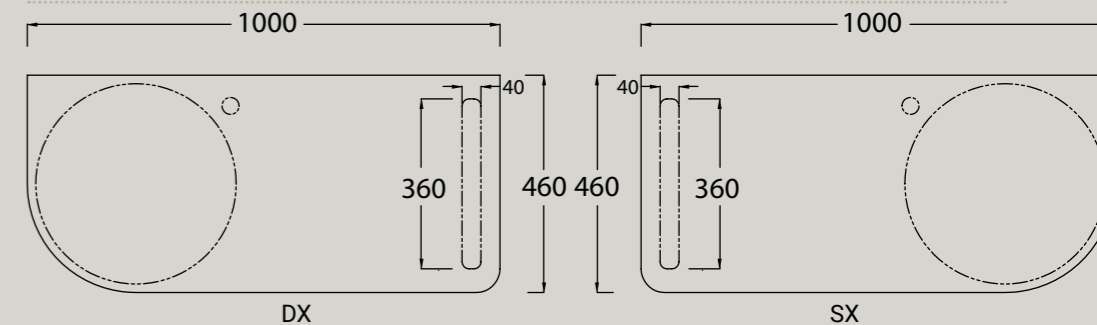

# DROP

MADE IN ITALY

Drop è come una goccia d'acqua che scivola lungo la parete lasciando un'impronta nella ceramica. È un orinatoio molto stretto ed alto, concettualmente diverso dai soliti sistemi poiché occupa uno spazio limitato. Una fascia parallela al muro che scende e si piega nella parte del bacino. La vasca che si viene a creare è come una cucchiata scavata nel materiale. Le placche a muro permettono di creare una struttura stabile, senza comunque compromettere l'estetica del prodotto.