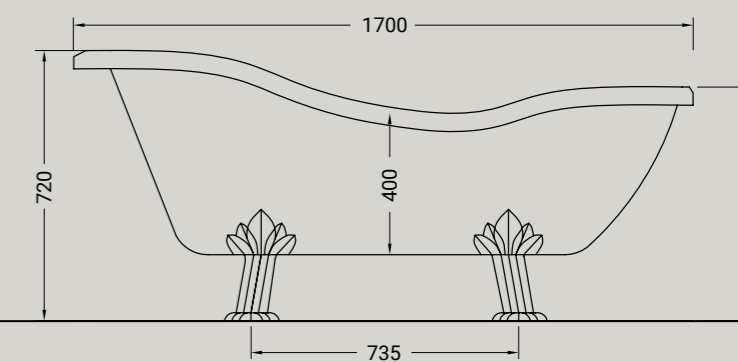

SC scarico pavimento vasca 1" ½
floor drain 1" ½