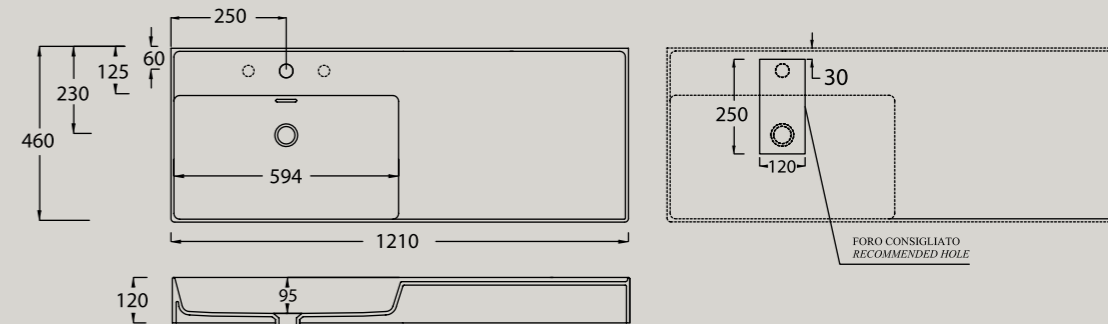

KIUB

lavabo sospeso/appoggio monoforo su richiesta 3 fori
wash basin wall hung/countertop 1th 3 th on demand

Accessori disponibili non inclusi/
Available accessories not included
art.P22 - P82 - P85 - P125

FISSAGGIO
P85 - sistema fissaggio per lavabi appoggio Euro 11,00
P22 - sistema fissaggio per lavabi sospesi per muro portante Euro 11,00
P22 - fi xing kit for wal-hung washbasin for load-bearing wall Euro 11,00
P85 - fixing kit for countertop washbasin Euro 11,00

PILETTA
P125 - piletta click-clack o flusso continuo per lavabo con copertura in ceramica Euro 80,00
P125 - click-clack drain or open outlet drain for washbasin with ceramic cover Euro 80,00

SIFONE
P82 - sifone CROMO per lavabo Euro 100,00
P82 - CHROMED trap for washbasin Euro 100,00

ARTICOLO KI120DX — 26,0 kg | 12 pz pallet Italia | 22 pz pallet Export euro

BIANCO LUCIDO		001 bianco lucido white										
COLORI DISPONIBILI		006 bianco matt white matt		026 nero matt black matt		053 grigio matt grey matt		096 marrone matt brown matt		052 verde matt green matt		097 rosa matt pink matt
TEXTURE DISPONIBILI		100 ceppo di gré grey		101 white matt marble		103 green alpes marble		104 black gold marble