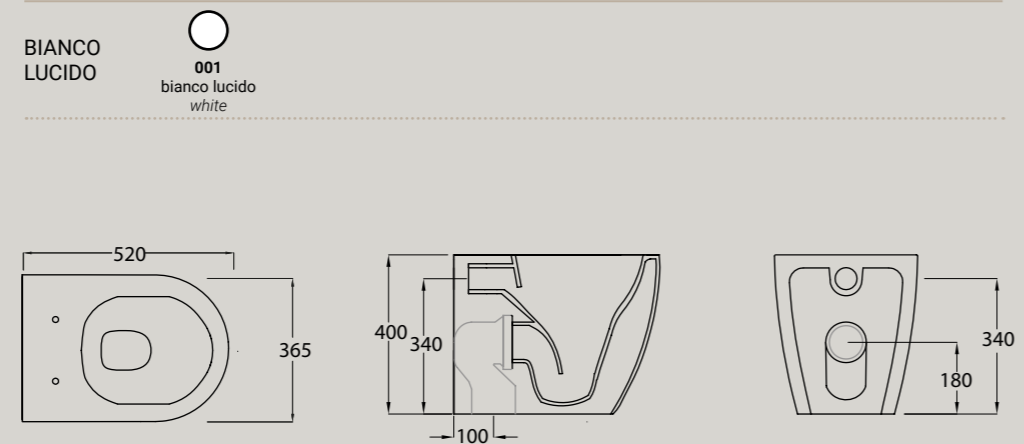

TOUR 4.0

vaso senza brida filo parete + kit fissaggio
wc back to wall rimless + fixing kit

Accessori disponibili non inclusi/
Available accessories not included
art.P57 - P81

CURVA
P57 - curva scarico pavimento Euro 27,00
P57 - fvertical outlet plastic pipe Euro 27,00

RACCORDO
P81 - raccordo di scarico parete Euro 27,00
P81 - horizontal outlet plastic pipe Euro 27,00

ARTICOLO TUR40 – 29 kg | 10 pz pallet Italia | 20 pz pallet Export euro