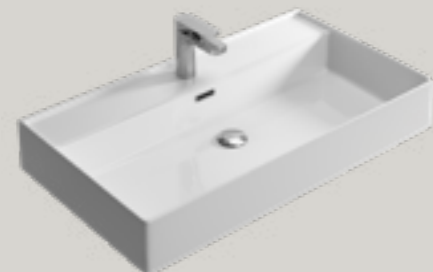

KIUB

lavabo sospeso/appoggio monoforo
su richiesta 3 fori
wash basin wall hung/countertop 1th
3 th on demand

Accessori disponibili non inclusi/
Available accessories not included
art.P22 - P82 - P85 - P125

FISSAGGIO
P85 - sistema fissaggio per lavabi appoggio Euro 11,00
P22 - sistema fissaggio per lavabi sospesi
per muro portante Euro 11,00

P22 - fi xing kit for wal-hung washbasin for load-bearing
wall Euro 11,00
P85 - fixing kit for countertop washbasin Euro 11,00

PILETTA
P125 - piletta click-clack o flusso continuo per
lavabo con copertura in ceramica Euro 80,00
P125 - click-clack drain or open outlet drain for
washbasin with ceramic cover Euro 80,00

SIFONE
P82 - sifone CROMO per lavabo Euro 100,00
P82 - CHROMED trap for washbasin Euro 100,00

ARTICOLO KI80 — 21 kg | 14 pz pallet Italia | 25 pz pallet Export euro

BIANCO LUCIDO		001 bianco lucido white										
COLORI DISPONIBILI		006 bianco matt white matt		026 nero matt black matt		053 grigio matt grey matt		096 marrone matt brown matt		052 verde matt green matt		097 rosa matt pink matt
TEXTURE DISPONIBILI		100 ceppo di gré grey		101 white matt marble		103 green alpes marble		104 black gold marble