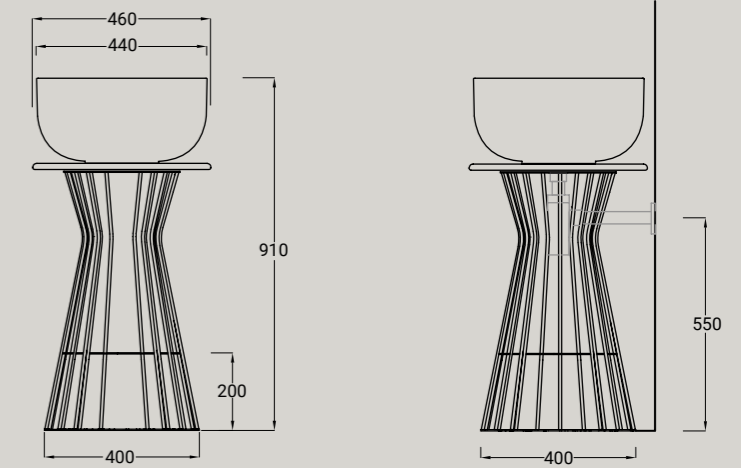

HU3 + HUP + SP22