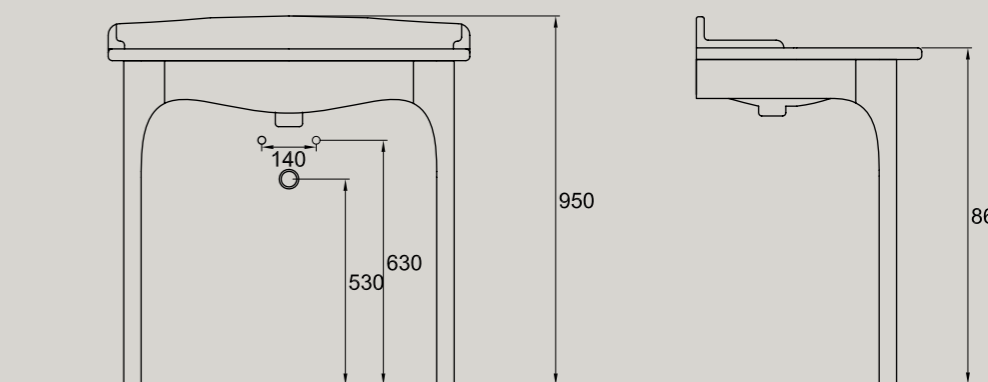

ARTICOLO D99 – 51,9 kg

euro

LEGNO NERO
legno nero
black wood

VASCA ELLADE – 40 kg

euro

ARTICOLO D60
bianco lucido
white

ARTICOLO D61
cromo/chrome

ARTICOLO D62
bronzo/bronze

ARTICOLO D63
oro/gold