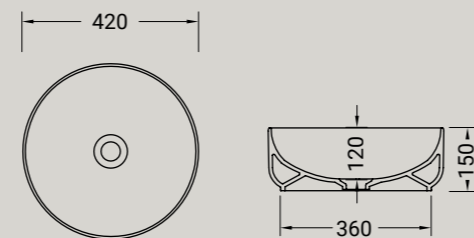

Accessori disponibili non inclusi/
Available accessories not included
art.P85 - P90- P125

FISSAGGIO
P85 - sistema fissaggio per lavabi appoggio Euro 11,00
P85 - fixing kit for countertop washbasin Euro 11,00

PILETTA
P90 - piletta flusso continuo per lavabo Euro 80,00
P125 - piletta click-clack o flusso continuo per lavabo con copertura in ceramica Euro 80,00

P90 - open outlet drain for washbasin Euro 80,00
P125 - click-clack drain or open outlet drain for washbasin with ceramic cover Euro 80,00

ARTICOLO G42E — 7,5 kg | 34 pz pallet Italia | 60 pz pallet Export euro

BIANCO LUCIDO	001 bianco lucido white						
COLORI DISPONIBILI	006 bianco matt white matt	026 nero matt black matt	009 nero lucido black shine	053 grigio matt grey matt	096 marrone matt brown matt	052 verde matt green matt	097 rosa matt pink matt
DECORI DISPONIBILI	013 bianco/oro white/gold	014 bianco/platino white/platinum	063 bianco/oro rosa white/rose gold				
DECORO NERO/ORO	020 nero/oro black/gold						
TEXTURE DISPONIBILI	100 ceppo di gré grey	101 white matt marble	103 green alpes marble	104 black gold marble