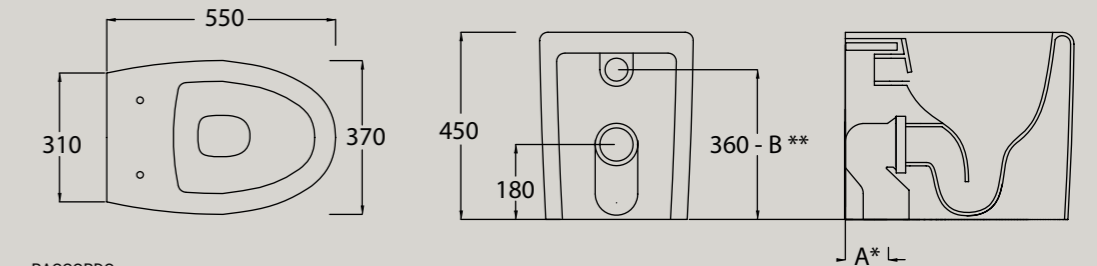

KOMFORT H45

vaso a terra senza brida traslato filo parete + kit fissaggio ghost
wc rimless adjustable flush back to wall + ghost fixing

Accessori disponibili non inclusi/
Available accessories not included
art. P57 - P59 - P60 - P61 - P81

A*
CURVE SCARICO PAVIMENTO
curva P59 - scarico regolabile da 60 a 100 Euro 33,00
curva P57 - scarico regolabile da 110 a 150 Euro 27,00
curva P60 - scarico regolabile da 160 a 200 Euro 33,00
VERTICAL OUTLET PLASTIC PIPE
vertical outlet P59 - adjustable 60-100 Euro 33,00
vertical outlet P57 - adjustable 110-150 Euro 27,00
vertical outlet P60 - adjustable 160-200 Euro 33,00

B**
RACCORDO CARICO ACQUA / PIPE INLET WATER
P61 - regolabile 340 o 380 Euro 27,00
P61 - djustable 340 or 380 Euro 27,00

ARTICOLO KMR20 – 33 kg | 10 pz pallet Italia | 20 pz pallet Export euro

BIANCO LUCIDO 001 bianco lucido white

COLORI DISPONIBILI

006 bianco matt white matt	026 nero matt black matt	106 shine green	108 shine grey	105 shine red	109 shine yellow	107 shine blu	116 shine pink

TEXTURE DISPONIBILI

100 ceppo di gré grey	101 white matt marble	103 green alpes marble	104 black gold marble

RACCORDO
P81 - raccordo di scarico parete Euro 27,00
P81 - horizontal outlet plastic pipe Euro 27,00

KOMFORT H45

bidet terra filomuro + kit fissaggio ghost
back to wall bidet + ghost fixing

ARTICOLO KM24 – 24 kg | 10 pz pallet Italia | 20 pz pallet Export euro

BIANCO LUCIDO 001 bianco lucido white

COLORI DISPONIBILI

006 bianco matt white matt	026 nero matt black matt	106 shine green	108 shine grey	105 shine red	109 shine yellow	107 shine blu	116 shine pink

TEXTURE DISPONIBILI

100 ceppo di gré grey	101 white matt marble	103 green alpes marble	104 black gold marble