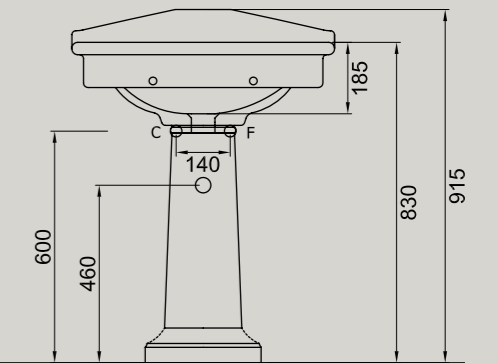

ARTICOLO D16 – 11,1 kg | 14 pz pallet Italia | 27 pz pallet Export euro

BIANCO LUCIDO

001
bianco lucido
white

COLORI DISPONIBILI

009
nero lucido
black shine

DECORI DISPONIBILI

015
oro
gold