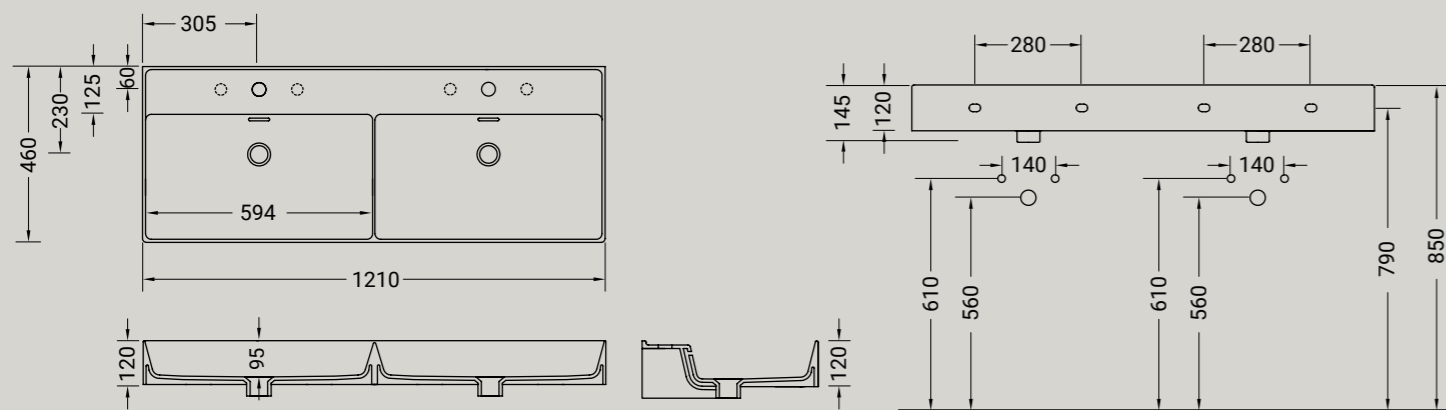

KIUB

lavabo appoggio/sospeso con doppia vasca monoforo su richiesta 3 fori countertop/wall-hung washbasin with double bowl 1th (on demand 3 th)

ARTICOLO KI120DV — 29,5 kg | 10 pz pallet Italia | 15 pz pallet Export		euro
BIANCO LUCIDO	001 bianco lucido white	
COLORI DISPONIBILI	006 bianco matt white matt 026 nero matt black matt 053 grigio matt grey matt 096 marrone matt brown matt 052 verde matt green matt 097 rosa matt pink matt	
TEXTURE DISPONIBILI	100 ceppo di gré grey 101 white matt marble 103 green alpes marble 104 black gold marble	

Accessori disponibili non inclusi/
Available accessories not included
art.P22 - P82 - P85 - P125

FISSAGGIO
P85 - sistema fissaggio per lavabi appoggio Euro 11,00
P22 - sistema fissaggio per lavabi sospesi per muro portante Euro 11,00

P22 - fi xing kit for wal-hung washbasin for load-bearing wall Euro 11,00
P85 - fixing kit for countertop washbasin Euro 11,00

PILETTA
P125 - piletta click-clack o flusso continuo per lavabo con copertura in ceramica Euro 80,00
P125 - click-clack drain or open outlet drain for washbasin with ceramic cover Euro 80,00

SIFONE
P82 - sifone CROMO per lavabo Euro 100,00
P82 - CHROMED trap for washbasin Euro 100,00

PILETTA

piletta click-clack per lavabo con copertura in ceramica
click-clack drain for washbasin with ceramic cover

ARTICOLO P125 — 0,4kg		euro
COLORI DISPONIBILI	001 bianco lucido white shine 006 bianco matt white matt 026 nero matt black matt 053 grigio matt grey matt 096 marrone matt brown matt 052 verde matt green matt 097 rosa matt pink matt	
TEXTURE DISPONIBILI	100 ceppo di gré grey 101 white matt marble 103 green alpes marble 104 black gold marble	

KIUB

struttura 60 - composizione 1 cassetto
structure 60 + drawer

KIUB

struttura 60 composizione piani
structure 60 + shelves

KIUB

struttura 50 o 60 composizione con griglia
structure 50 or 60 + grate shelf

KIUB

struttura 80 - composizione 1 cassetto + piano
structure 80 + drawer + shelf

ARTICOLO KSC60 — LAVABO ESCLUSO / WASHBASIN NOT INCLUDED euro
ARTICOLO KSC60-S* — LAVABO ESCLUSO / WASHBASIN NOT INCLUDED

FINITURE DISPONIBILI	110 rovere rustico rustic oak 111 abete scuro spruce 112 cemento scuro concrete
LEGNO LACCATO	026 nero matt black matt lacquered wood

ARTICOLO KSP60 — LAVABO ESCLUSO / WASHBASIN NOT INCLUDED euro
ARTICOLO KSP60-S* — LAVABO ESCLUSO / WASHBASIN NOT INCLUDED

FINITURE DISPONIBILI	110 rovere rustico rustic oak 111 abete scuro spruce 112 cemento scuro concrete
LEGNO LACCATO	026 nero matt black matt lacquered wood

ARTICOLO KSG60 — LAVABO ESCLUSO / WASHBASIN NOT INCLUDED euro
ARTICOLO KSG60-S* — LAVABO ESCLUSO / WASHBASIN NOT INCLUDED

ARTICOLO KSG50 — LAVABO ESCLUSO / WASHBASIN NOT INCLUDED euro
ARTICOLO KSG50-S* — LAVABO ESCLUSO / WASHBASIN NOT INCLUDED

ARTICOLO KSCP80 — LAVABO ESCLUSO / WASHBASIN NOT INCLUDED euro
ARTICOLO KSCP80-S* — LAVABO ESCLUSO / WASHBASIN NOT INCLUDED

FINITURE DISPONIBILI	110 rovere rustico rustic oak 111 abete scuro spruce 112 cemento scuro concrete
LEGNO LACCATO	026 nero matt black matt lacquered wood

*Struttura sospesa/Wall-hung structure