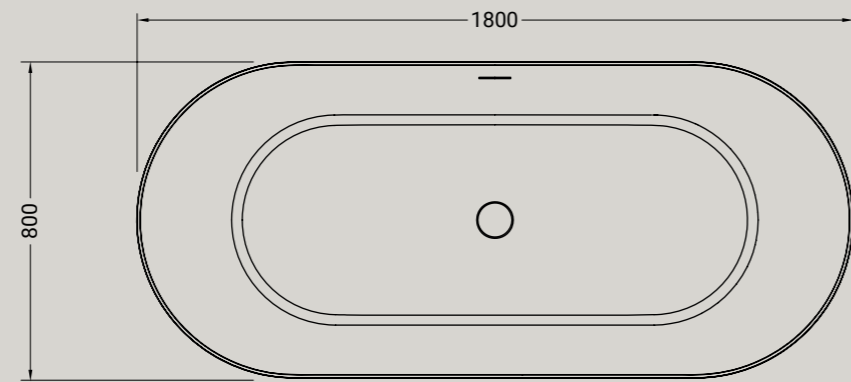

GIÒ EVOLUTION

vasca in acrilico bianca lucida
bathtub in acrylic white shine

ARTICOLO GV60 — 60 kg

euro

BIANCO
LUCIDO

001
bianco lucido
white shine