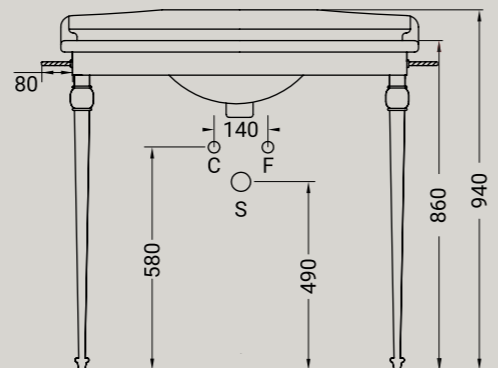

ELLADE

struttura consolle 92 CROMO,
BRONZO, ORO
structure for consolle 92, CHROME,
BRONZE, GOLD

STRUTTURA CONSOLLE 92 – 12 kg

euro

ARTICOLO V110CR
cromo/chrome

ARTICOLO V110BR
bronzo/bronze

ARTICOLO V1100
oro/gold

ELLADE

struttura consolle 112 CROMO,
BRONZO, ORO
structure for consolle 112, CHROME,
BRONZE, GOLD

STRUTTURA CONSOLLE 112 – 13 kg

euro

ARTICOLO V109CR
cromo/chrome

ARTICOLO V109BR
bronzo/bronze

ARTICOLO V1090
oro/gold

ELLADE

struttura in legno nero + consolle 93 (D31)
structure in black wood + consolle 93 (D31)

ELLADE

vasca ellade piedini BIANCO, CROMO,
BRONZO, ORO
ellade bathtub with WHITE, CHROME,
BRONZE, GOLD, LEGS

ARTICOLO D99 – 51,9 kg

euro

LEGNO NERO
legno nero
black wood

VASCA ELLADE – 40 kg

euro

ARTICOLO D60
bianco lucido
white

ARTICOLO D61
cromo/chrome

ARTICOLO D62
bronzo/bronze

ARTICOLO D63
oro/gold

SC scarico pavimento vasca 1" ½
floor drain 1" ½