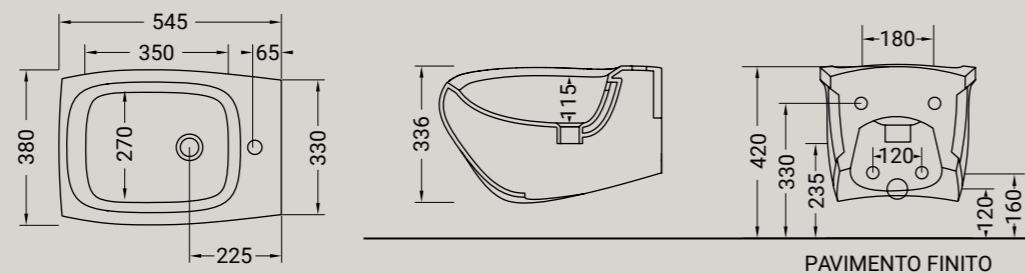

HI LINE

bidet sospeso + kit fissaggio
bidet wall-hung + fixing kit

Accessori disponibili non inclusi/
Available accessories not included
art. P91

SIFONE
P91 - sifone ribassato per bidet Euro 90,00
P91 - reduced trap for wall-hung bidet Euro 90,00

ARTICOLO HIW14 — 19,5 kg | 12 pz pallet Italia | 20 pz pallet Export euro

BIANCO LUCIDO		001 bianco lucido white
COLORI DISPONIBILI		009 nero lucido black shine 012 bianco/nero white/black
DECORI DISPONIBILI		013 bianco/oro white/gold 014 bianco/platino white/platinum 063 bianco/oro rosa white/rose gold
DECORO NERO/ORO		020 nero/oro black/gold
TEXTURE DISPONIBILI		100 ceppo di gré grey 101 white matt marble 103 green alpes marble 104 black gold marble