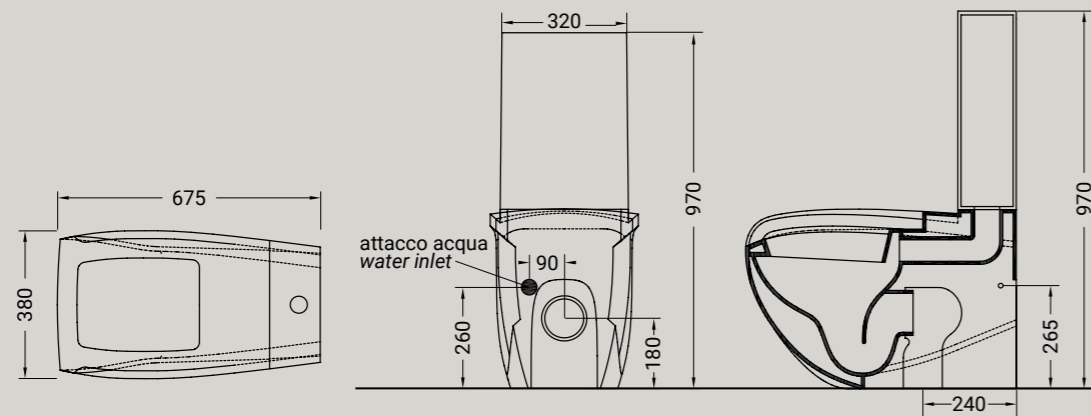

Accessori disponibili non inclusi/
Available accessories not included
art. P57 - P81

CURVA
P57 - curva scarico pavimento Euro 27,00
P57 - vertical outlet plastic pipe Euro 27,00

RACCORDO
P81 - raccordo di scarico parete Euro 27,00
P81 - horizontal outlet plastic pipe Euro 27,00

ARTICOLO HI12 — 34,8 kg | 6 pz pallet Italia | 9 pz pallet Export euro

BIANCO LUCIDO		001	bianco lucido/white
COLORI DISPONIBILI		009	nero lucido/black shine
		012	bianco/nero/white/black
DECORI DISPONIBILI		013	bianco/oro/white/gold
		014	bianco/platino/white/platinum
		063	bianco/oro rosa/white/rose gold
DECORO NERO/ORO		020	nero/oro/black/gold
TEXTURE DISPONIBILI		100	ceppo di gré/grey
		101	white matt/marble
		103	green alpes/marble
		104	black gold/marble

CASSETTA MB PER HI12 — 13,8 kg euro
meccanismo P10 non incluso / flushing system P10 not included

ARTICOLO DL18		001	bianco lucido/white	180		009	nero lucido/black shine

CISTERNA IN PVC CON DISPOSITIVO DI SCARICO DOPPIO FLUSSO GEBERIT — 1,5 kg euro
GEBERIT PLASTIC CISTERN WITH WAST SYSTEM DOUBLE FLOW

ARTICOLO P10		cromo/chrome
ARTICOLO P100		oro/gold
ARTICOLO P10B		bronzo/bronze