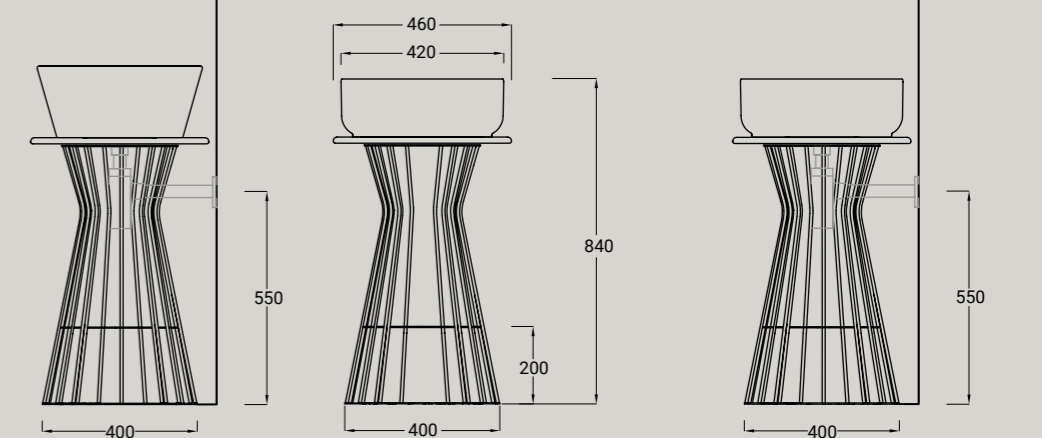

HU3 + HUP + G42E