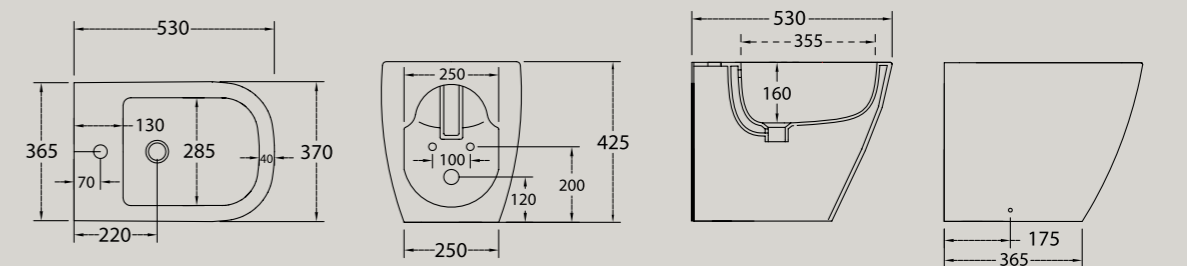

ARTICOLO FA14 — 22 kg | 10 pz pallet Italia | 20 pz pallet Export euro

BIANCO LUCIDO 001 bianco lucido white

COLORI DISPONIBILI

006 bianco matt white matt	026 nero matt black matt	053 grigio matt grey matt	096 marrone matt brown matt	052 verde matt green matt	097 rosa matt pink matt	
009 shine black	106 shine green	108 shine grey	105 shine red	109 shine yellow	107 shine blu	116 shine pink