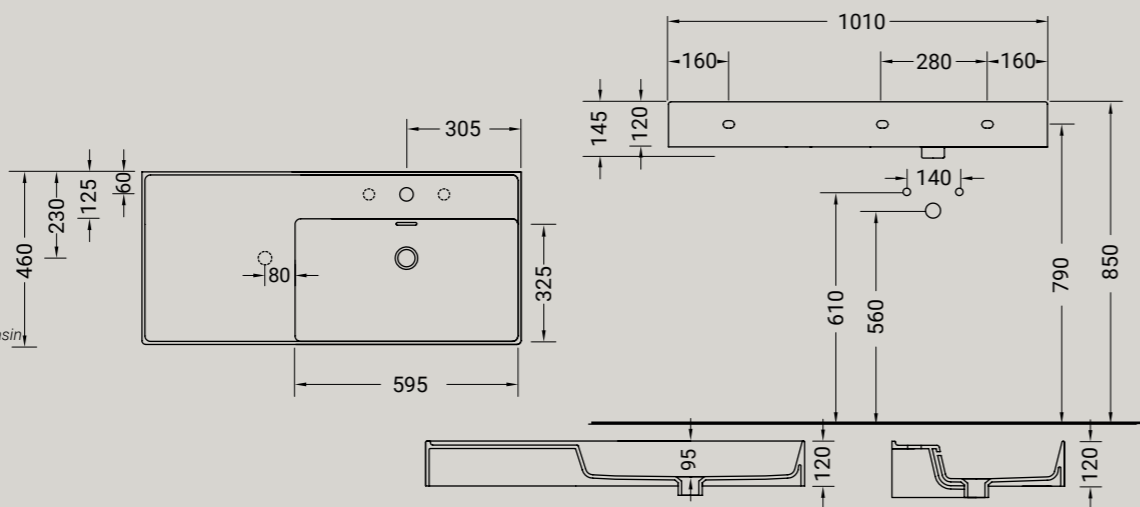

KIUB

lavabo sospeso/appoggio monoforo su richiesta 3 fori
wash basin wall hung/countertop 1th 3 th on demand

ARTICOLO KI1000SX — 26,0 kg | 12 pz pallet Italia | 22 pz pallet Export euro

BIANCO LUCIDO		001 bianco lucido white										
COLORI DISPONIBILI		006 bianco matt white matt		026 nero matt black matt		053 grigio matt grey matt		096 marrone matt brown matt		052 verde matt green matt		097 rosa matt pink matt
TEXTURE DISPONIBILI		100 ceppo di gré grey		101 white matt marble		103 green alpes marble		104 black gold marble				

Accessori disponibili non inclusi/
Available accessories not included
art.P22 - P82 - P85 - P125

FISSAGGIO
P85 - sistema fissaggio per lavabi appoggio Euro 11,00
P22 - sistema fissaggio per lavabi sospesi per muro portante Euro 11,00
P22 - fi xing kit for wal-hung washbasin for load-bearing wall Euro 11,00
P85 - fixing kit for countertop washbasin Euro 11,00

PILETTA
P125 - piletta click-clack o flusso continuo per lavabo con copertura in ceramica Euro 80,00
P125 - click-clack drain or open outlet drain for washbasin with ceramic cover Euro 80,00

SIFONE
P82 - sifone CROMO per lavabo Euro 100,00
P82 - CHROMED trap for washbasin Euro 100,00