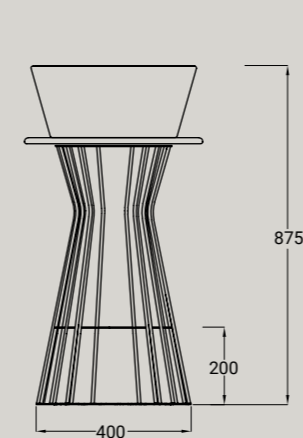

HU3 + HUP + W1