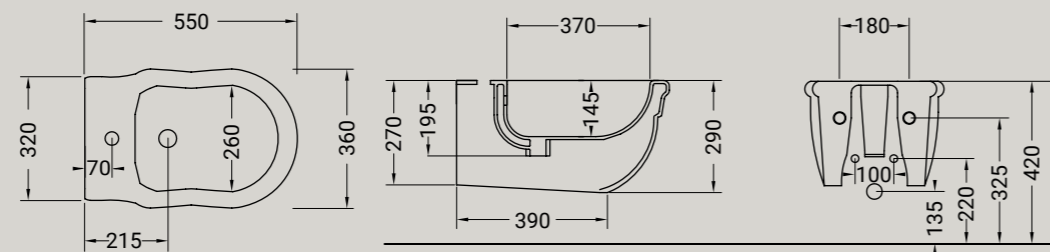

Accessori disponibili non inclusi/
Available accessories not included
art. P91

SIFONE
P91 - sifone ribassato per bidet Euro 90,00
P91 - reduced trap for wall-hung bidet Euro 90,00

ARTICOLO DW14 — 44 kg | 15 pz pallet Italia | 20 pz pallet Export

euro

BIANCO LUCIDO 001
bianco lucido
white

COLORI DISPONIBILI 009
nero lucido
black shine

DECORI DISPONIBILI 013
bianco/oro
white/gold

DECORO NERO/ORO 020
nero/oro
black/gold