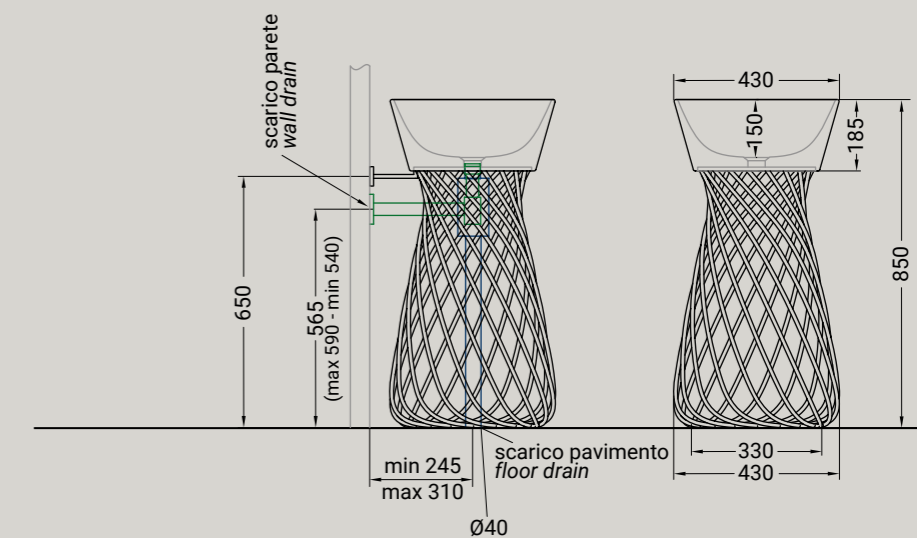

WIRE Ø43

lavabo appoggio
countertop washbasin

Accessori disponibili non inclusi/
Available accessories not included
art.P85 - P90 - P125

FISSAGGIO
P85 - sistema fissaggio per lavabi appoggio Euro 11,00
P85 - fixing kit for countertop washbasin Euro 11,00

PILETTA
P90 - piletta flusso continuo per lavabo Euro 80,00
P125 - piletta click-clack o flusso continuo per lavabo con copertura in ceramica Euro 80,00

P90 - open outlet drain for washbasin Euro 80,00
P125 - click-clack drain or open outlet drain for washbasin with ceramic cover Euro 80,00

WIRE 43X43 H65

struttura metallica per Wire
Wire metal structure

Accessori disponibili non inclusi/
Available accessories not included
art.P82 - P50

SIFONE
P82 - sifone CROMO per lavabo Euro 100,00
P82N - sifone NERO per lavabo Euro 165,00
P50 - sifone CROMO scarico terra Euro 325,00

P82 - CHROMED trap for washbasin Euro 100,00
P82N - BLACK trap for washbasin Euro 165,00
P50 - CHROMED trap for floor waste Euro 325,00

ARTICOLO W1 — 9,3 kg | 20 pz pallet Italia | 34 pz pallet Export

euro

BIANCO LUCIDO	001 bianco lucido white			
COLORI DISPONIBILI	006 bianco matt white matt	026 nero matt black matt	009 nero lucido black shine	097 rosa matt pink matt
DECORI DISPONIBILI	013 bianco/oro white/gold	014 bianco/platino white/platinum	063 bianco/oro rosa white/rose gold	
DECORO NERO/ORO	020 nero/oro black/gold			
TEXTURE DISPONIBILI	100 ceppo di gré grey	101 white matt marble	103 green alpes marble	104 black gold marble

ARTICOLO W3 — 8 kg | 8 pz pallet Italia | 14 pz pallet Export

euro

BIANCO LUCIDO	001 bianco lucido white		
COLORI DISPONIBILI	006 bianco matt white matt	026 nero matt black matt	009 nero lucido black shine