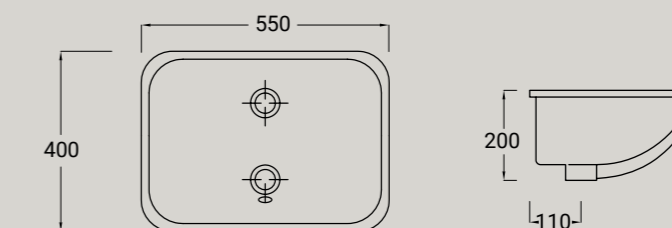

FISSAGGIO
P93 - sistema fissaggio per lavandini sottopiano Euro 11,00
P93 - fixing kit for inset washbasin Euro 11,00

ARTICOLO A118 – 8 kg | 20 pz pallet Italia | 32 pz pallet Export

euro

BIANCO
LUCIDO