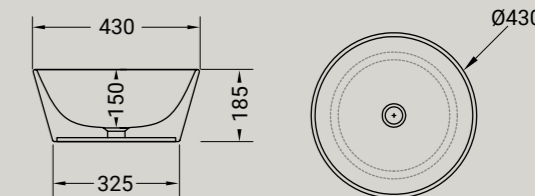

Accessori disponibili non inclusi/
Available accessories not included
art.P82 - P50

SIFONE
P82 - sifone CROMO per lavabo Euro 100,00
P82N - sifone NERO per lavabo Euro 165,00
P50 - sifone CROMO scarico terra Euro 325,00

P82 - CHROMED trap for washbasin Euro 100,00
P82N - BLACK trap for washbasin Euro 165,00
P50 - CHROMED trap for floor waste Euro 325,00

ARTICOLO W1 — 9,3 kg | 20 pz pallet Italia | 34 pz pallet Export

euro

BIANCO LUCIDO	001 bianco lucido white			
COLORI DISPONIBILI	006 bianco matt white matt	026 nero matt black matt	009 nero lucido black shine	097 rosa matt pink matt
DECORI DISPONIBILI	013 bianco/oro white/gold	014 bianco/platino white/platinum	063 bianco/oro rosa white/rose gold	
DECORO NERO/ORO	020 nero/oro black/gold			
TEXTURE DISPONIBILI	100 ceppo di gré grey	101 white matt marble	103 green alpes marble	104 black gold marble

ARTICOLO W3 — 8 kg | 8 pz pallet Italia | 14 pz pallet Export

euro

BIANCO LUCIDO	001 bianco lucido white		
COLORI DISPONIBILI	006 bianco matt white matt	026 nero matt black matt	009 nero lucido black shine