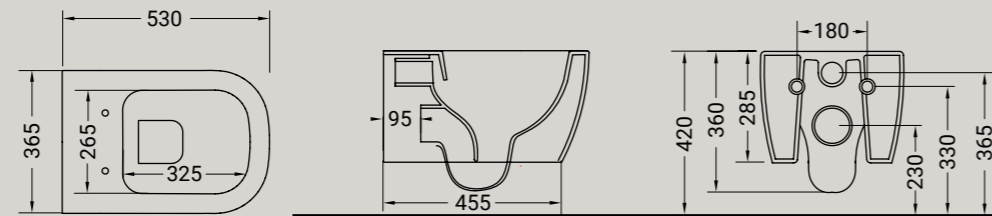

FASTER

vaso sospeso senza brida + kit fissaggio
wc wall hung rimless + fixing kit

Accessori disponibili non inclusi/
Available accessories not included
art. P81

RACCORDO
P81 - raccordo di scarico parete Euro 27,00
P81 - horizontal outlet plastic pipe Euro 27,00

ARTICOLO FAWR20 — 23 kg | 12 pz pallet Italia | 20 pz pallet Export euro

BIANCO LUCIDO 001 bianco lucido white

COLORI DISPONIBILI

006 bianco matt white matt	026 nero matt black matt	053 grigio matt grey matt	096 marrone matt brown matt	052 verde matt green matt	097 rosa matt pink matt	
009 shine black	106 shine green	108 shine grey	105 shine red	109 shine yellow	107 shine blu	116 shine pink