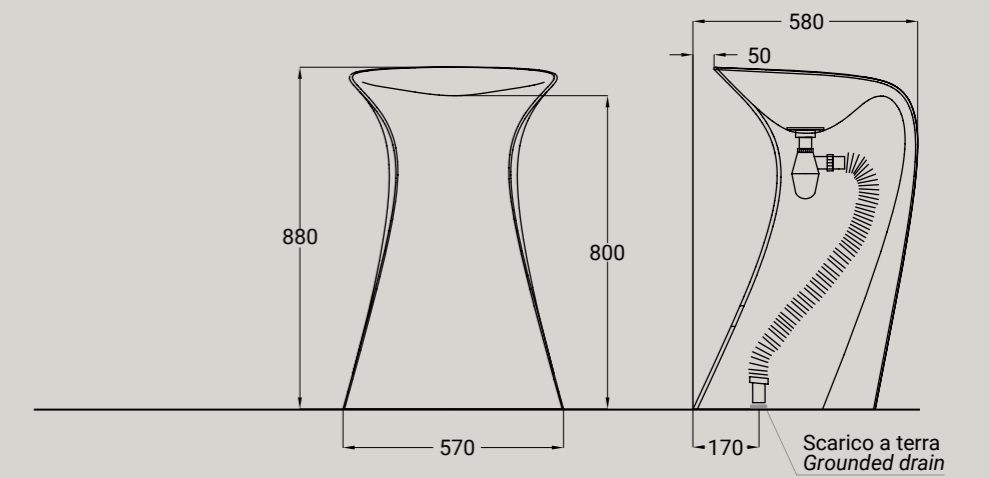

MISS 578X58 H88

lavabo centrostanza + sifone + piletta
freestanding washbasin + siphon + drain

ARTICOLO MI15 — 45 kg | 2 pz pallet Italia | 6 pz pallet Export

euro

BIANCO
LUCIDO
001
bianco lucido
white shine

COLORI
DISPONIBILI
009
nero lucido
black shine