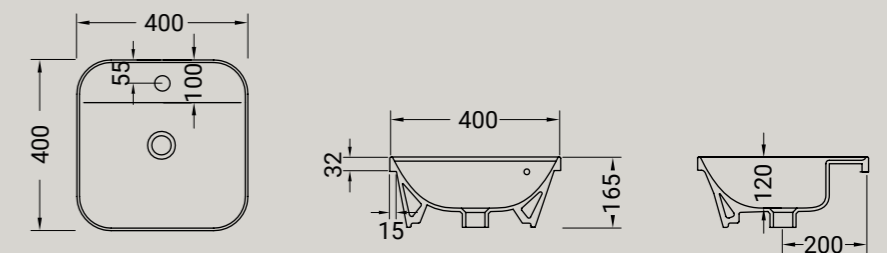

GIÒ EVOLUTION

lavabo incasso monoforo
drop in washbasin 1 hole

ARTICOLO G243 — 9 kg | 34 pz pallet Italia | 60 pz pallet Export euro

BIANCO LUCIDO		001 bianco lucido white
COLORI DISPONIBILI	006 bianco matt white matt 026 nero matt black matt 053 grigio matt grey matt 096 marrone matt brown matt 052 verde matt green matt 097 rosa matt pink matt	
DECORI DISPONIBILI	013 bianco/oro white/gold 014 bianco/platino white/platinum 063 bianco/oro rosa white/rose gold