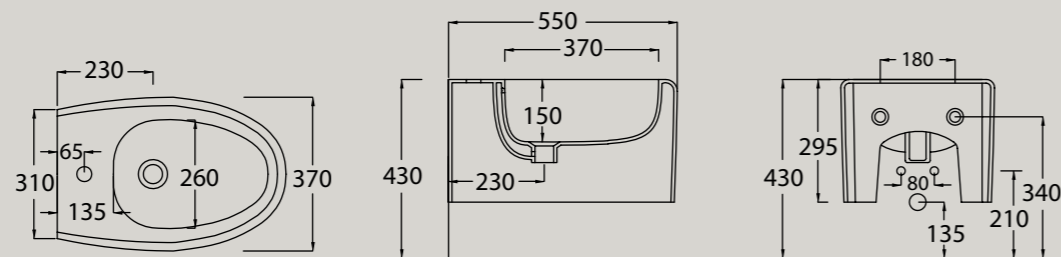

KOMFORT

bidet sospeso + kit fissaggio
wall hung bidet + fixing kit

ARTICOLO KMW24 – 21 kg | 12 pz pallet Italia | 20 pz pallet Export euro

BIANCO LUCIDO 001 bianco lucido white

COLORI DISPONIBILI

006 bianco matt white matt	026 nero matt black matt	106 shine green	108 shine grey	105 shine red	109 shine yellow	107 shine blu	116 shine pink

TEXTURE DISPONIBILI

100 ceppo di gré grey	101 white matt marble	103 green alpes marble	104 black gold marble

Accessori disponibili non inclusi/
Available accessories not included
art. P91

SIFONE
P91 - sifone ribassato per bidet Euro 90,00
P91 - reduced trap for wall-hung bidet Euro 90,00