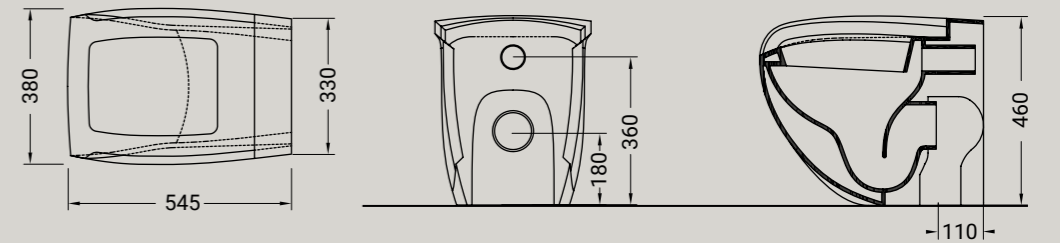

HI LINE

vaso terra filomuro + kit di fissaggio
wc back to wall + fixing kit

Accessori disponibili non inclusi/
Available accessories not included
art. P57 - P81

CURVA
P57 - curva scarico pavimento Euro 27,00
P57 - vertical outlet plastic pipe Euro 27,00

RACCORDO
P81 - raccordo di scarico parete Euro 27,00
P81 - horizontal outlet plastic pipe Euro 27,00

ARTICOLO HI10 — 26 kg | 10 pz pallet Italia | 20 pz pallet Export euro

BIANCO LUCIDO		001 bianco lucido white
COLORI DISPONIBILI		009 nero lucido black shine 012 bianco/nero white/black
DECORI DISPONIBILI		013 bianco/oro white/gold 014 bianco/platino white/platinum 063 bianco/oro rosa white/rose gold
DECORO NERO/ORO		020 nero/oro black/gold
TEXTURE DISPONIBILI		100 ceppo di gré grey 101 white matt marble 103 green alpes marble 104 black gold marble