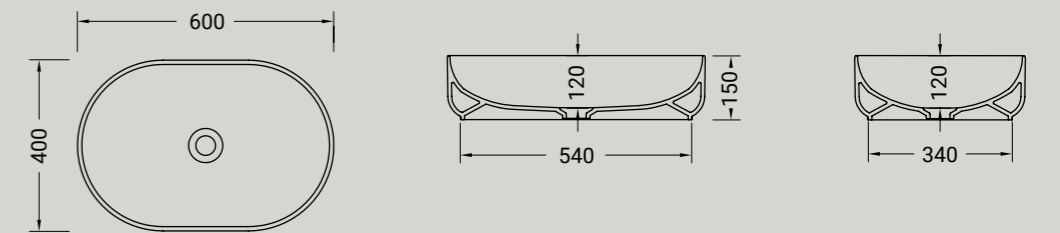

GIÒ EVOLUTION

lavabo ovale appoggio
oval countertop washbasin

Accessori disponibili non inclusi/
Available accessories not included
art.P85 - P90- P125

FISSAGGIO
P85 - sistema fissaggio per lavabi appoggio Euro 11,00
P85 - fixing kit for countertop washbasin Euro 11,00

PILETTA
P90 - piletta flusso continuo per lavabo Euro 80,00
P125 - piletta click-clack o flusso continuo per lavabo con copertura in ceramica Euro 80,00

P90 - open outlet drain for washbasin Euro 80,00
P125 - click-clack drain or open outlet drain for washbasin with ceramic cover Euro 80,00

ARTICOLO G60E — 14 kg | 20 pz pallet Italia | 42 pz pallet Export euro

BIANCO LUCIDO	001 bianco lucido white						
COLORI DISPONIBILI	006 bianco matt white matt	026 nero matt black matt	009 nero lucido black shine	053 grigio matt grey matt	096 marrone matt brown matt	052 verde matt green matt	097 rosa matt pink matt
DECORI DISPONIBILI	013 bianco/oro white/gold	014 bianco/platino white/platinum	063 bianco/oro rosa white/rose gold				
DECORO NERO/ORO	020 nero/oro black/gold						
TEXTURE DISPONIBILI	100 ceppo di gré grey	101 white matt marble	103 green alpes marble	104 black gold marble