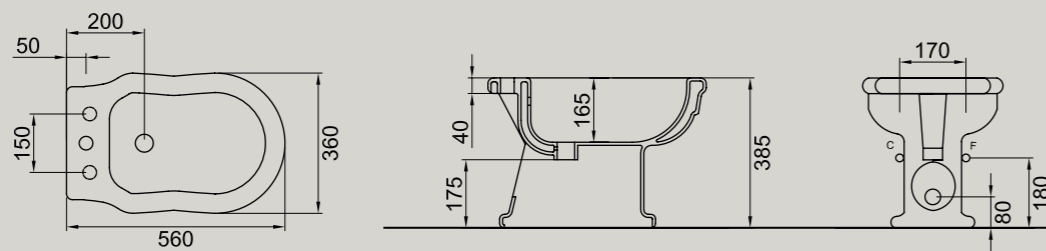

ELLADE

bidet monoforo predisposto 3/fori + kit fissaggio
bidet 1th (3 th) + fixing kit

ARTICOLO D14 — 16,9 kg | 15 pz pallet Italia | 20 pz pallet Export euro

BIANCO LUCIDO	001 bianco lucido white
COLORI DISPONIBILI	009 nero lucido black shine
DECORI DISPONIBILI	013 bianco/oro white/gold
DECORO NERO/ORO	020 nero/oro black/gold

ELLADE

bidet filomuro monoforo + kit fissaggio
bidet back to wall 1th + fixing kit

ARTICOLO D24 — 24 kg | 10 pz pallet Italia | 20 pz pallet Export euro

BIANCO LUCIDO	001 bianco lucido white
COLORI DISPONIBILI	009 nero lucido black shine
DECORI DISPONIBILI	013 bianco/oro white/gold
DECORO NERO/ORO	020 nero/oro black/gold

ELLADE

vaso filomuro traslato + kit fissaggio
wc back to wall adjustable flush + fixing kit

ARTICOLO D20 — 24 kg | 10 pz pallet Italia | 20 pz pallet Export euro

BIANCO LUCIDO	001 bianco lucido white
COLORI DISPONIBILI	009 nero lucido black shine
DECORI DISPONIBILI	013 bianco/oro white/gold
DECORO NERO/ORO	020 nero/oro black/gold

ELLADE

wc monoblocco rimless scarico pavimento
+ kit fissaggio
wc close-coupled rimless with floor draining
+ fixing kit

ARTICOLO D12R — 20,8 kg | 8 pz pallet Italia | 12 pz pallet Export euro

BIANCO LUCIDO	001 bianco lucido white
COLORI DISPONIBILI	009 nero lucido black shine
DECORI DISPONIBILI	013 bianco/oro white/gold
DECORO NERO/ORO	020 nero/oro black/gold

Accessori disponibili non inclusi/
Available accessories not included
art.P57 - P59 - P60 - P81

A*
CURVE SCARICO PAVIMENTO
curva P59 - scarico regolabile da 60 a 90 Euro 33,00
curva P57 - scarico regolabile da 100 a 120 Euro 27,00
curva P60 - scarico regolabile da 160 a 170 Euro 33,00

RACCORDO
P81 - raccordo di scarico parete Euro 27,00
P81 - horizontal outlet plastic pipe Euro 27,00