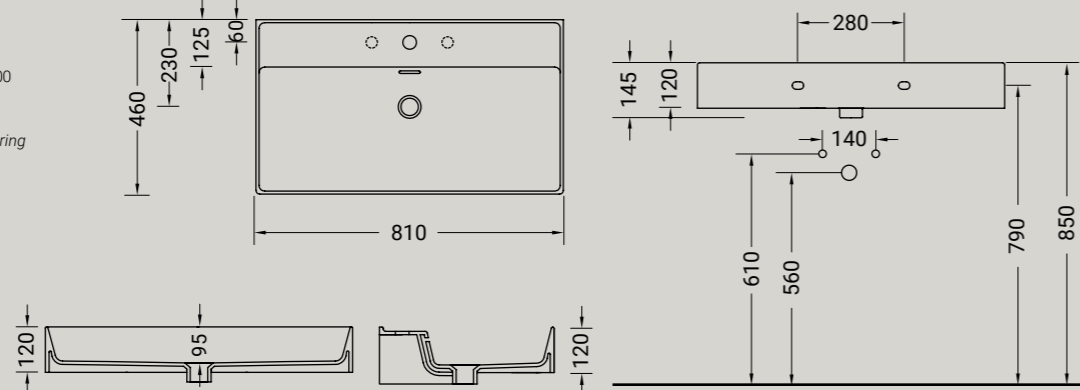

KIUB

lavabo sospeso/appoggio monoforo
su richiesta 3 fori
wash basin wall hung/countertop 1th
3 th on demand

Accessori disponibili non inclusi/
Available accessories not included
art.P22 - P82 - P85 - P125

FISSAGGIO
P85 - sistema fissaggio per lavabi appoggio Euro 11,00
P22 - sistema fissaggio per lavabi sospesi
per muro portante Euro 11,00

P22 - fi xing kit for wal-hung washbasin for load-bearing
wall Euro 11,00
P85 - fixing kit for countertop washbasin Euro 11,00

PILETTA
P125 - piletta click-clack o flusso continuo per
lavabo con copertura in ceramica Euro 80,00
P125 - click-clack drain or open outlet drain for
washbasin with ceramic cover Euro 80,00

SIFONE
P82 - sifone CROMO per lavabo Euro 100,00
P82 - CHROMED trap for washbasin Euro 100,00

ARTICOLO KI80 — 21 kg | 14 pz pallet Italia | 25 pz pallet Export euro

BIANCO LUCIDO		001 bianco lucido white										
COLORI DISPONIBILI		006 bianco matt white matt		026 nero matt black matt		053 grigio matt grey matt		096 marrone matt brown matt		052 verde matt green matt		097 rosa matt pink matt
TEXTURE DISPONIBILI		100 ceppo di gré grey		101 white matt marble		103 green alpes marble		104 black gold marble