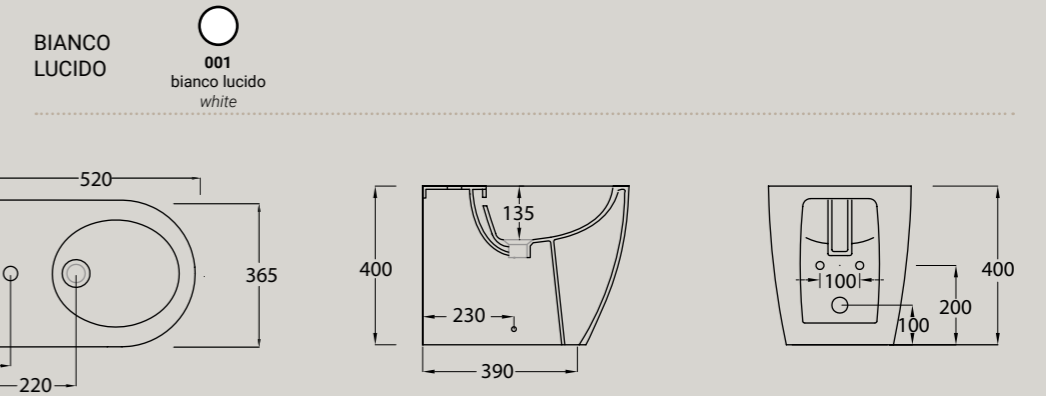

TOUR 4.0

coprivaso slim termoindurente caduta rallentata sgancio rapido
seat cover slim soft closing system quick release

ARTICOLO TU44 – 27 kg | 10 pz pallet Italia | 20 pz pallet Export euro