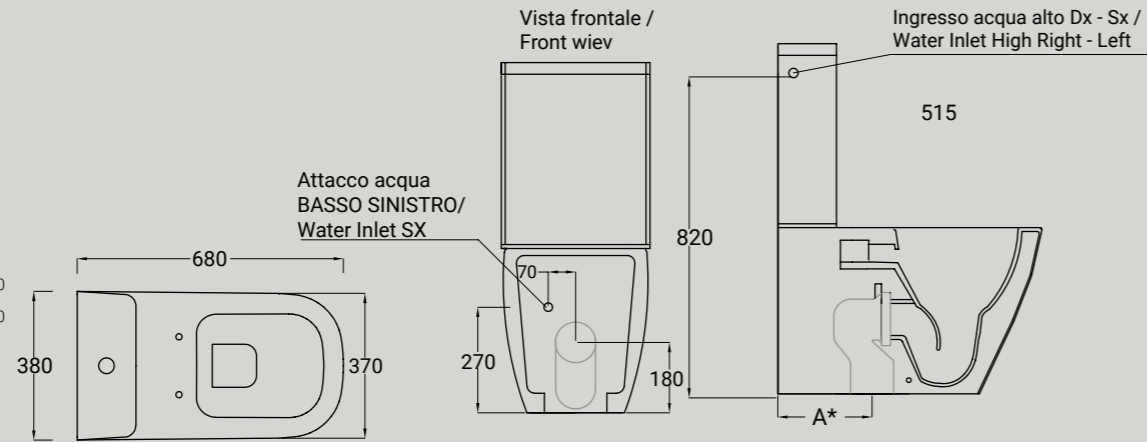

A*
CURVE SCARICO PAVIMENTO
curva P59 - scarico regolabile da 100 a 245 Euro 33,00
curva P57 - scarico regolabile - 250 Euro 27,00
curva P60 - scarico regolabile da 240 a 300 Euro 33,00

VERTICAL OUTLET PLASTIC PIPE
vertical outlet P59 - adjustable 100-245 Euro 33,00
vertical outlet P57 - adjustable 250 Euro 27,00
vertical outlet P60 - adjustable 240-300 Euro 33,00