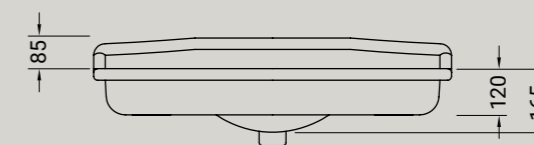

ARTICOLO D31 – 37 kg | 8 pz pallet Italia | 12 pz pallet Export euro

BIANCO LUCIDO

001
bianco lucido
white

COLORI DISPONIBILI

009
nero lucido
black shine

DECORI DISPONIBILI

013
bianco/oro
white/gold

DECORO NERO/ORO

020
nero/oro
black/gold

Accessori disponibili non inclusi/
Available accessories not included
art.P22 - P82 - P125

FISSAGGIO
P22 - sistema di fissaggio per lavabi sospesi per muro portante Euro 11,00
P22 - fixing kit for wall-hung washbasin for load-bearing wall Euro 11,00

PILETTA
P125 - piletta click-clack o flusso continuo per lavabo con copertura in ceramica Euro 80,00
P125 - click-clack drain or open outlet drain for washbasin with ceramic cover Euro 80,00

SIFONE
P82 - sifone CROMO per lavabo Euro 100,00
P82 - CHROMED trap for washbasin Euro 100,00