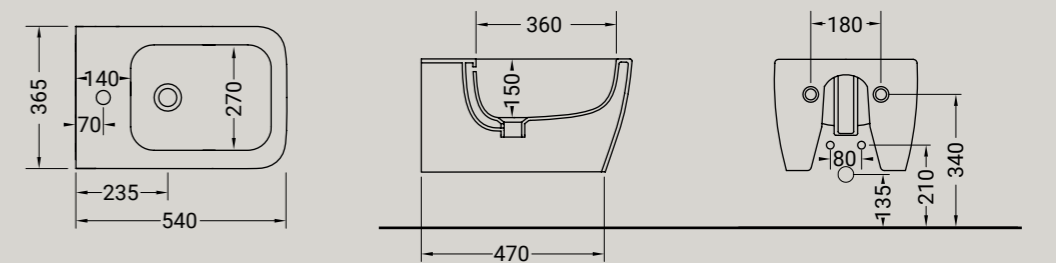

KIUB

bidet sospeso + kit fissaggio
bidet wall hung + fixing kit

Accessori disponibili non inclusi/
Available accessories not included
art.P91

SIFONE
P91 - sifone ribassato per bidet Euro 90,00
P91 - reduced trap for wall-hung bidet Euro 90,00

ARTICOLO KIW14 — 21kg | 12 pz pallet Italia | 20 pz pallet Export euro

BIANCO LUCIDO	001 bianco lucido white					
COLORI DISPONIBILI	006 bianco matt white matt	026 nero matt black matt	053 grigio matt grey matt	052 verde matt green matt	096 marrone matt brown matt	097 rosa matt pink matt
DECORI DISPONIBILI	013 bianco/oro white/gold	014 bianco/platino white/platinum	DECORO NERO/ORO			020 nero/oro black/gold
TEXTURE DISPONIBILI	100 ceppo di grè grey	101 white matt marble	103 green alpes marble	104 black gold marble