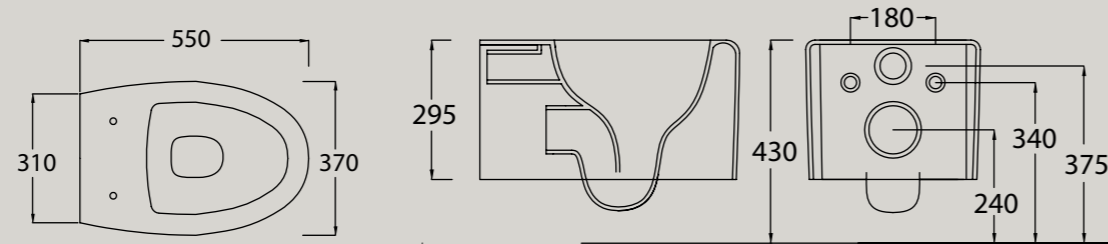

KOMFORT +PLUS

vaso sospeso senza brida +Plus + kit fissaggio
wall-hung rimless +Plus WC + fixing kit

ARTICOLO KMWR20 – 25 kg | 12 pz pallet Italia | 20 pz pallet Export euro

BIANCO LUCIDO 001 bianco lucido white

COLORI DISPONIBILI

006 bianco matt white matt	026 nero matt black matt	106 shine green	108 shine grey	105 shine red	109 shine yellow	107 shine blu	116 shine pink

TEXTURE DISPONIBILI

100 ceppo di gré grey	101 white matt marble	103 green alpes marble	104 black gold marble

Accessori disponibili non inclusi/
Available accessories not included
art. P81

RACCORDO
P81 - raccordo di scarico parete Euro 27,00
P81 - horizontal outlet plastic pipe Euro 27,00