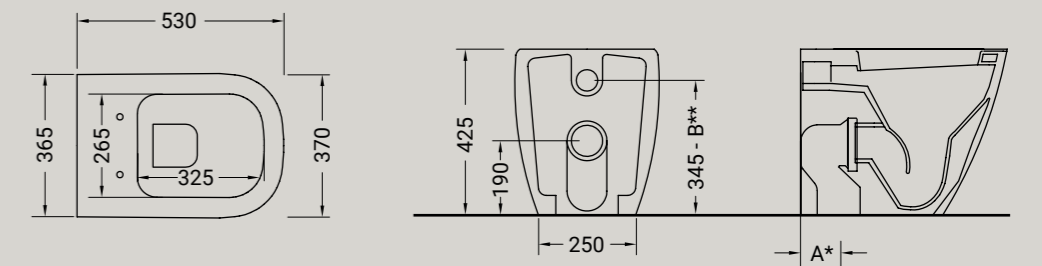

FASTER

vaso terra filomuro rimless traslato + kit fissaggio
wc back to wall rimless adjustable flush + fixing kit

Accessori disponibili non inclusi/
Available accessories not included
art. P57 - P59 - P60 - P61 - P81

A*
CURVE SCARICO PAVIMENTO
curva P59 - scarico regolabile da 60 a 110 Euro 33,00
curva P57 - scarico regolabile da 120 a 150 Euro 27,00
curva P60 - scarico regolabile da 160 a 200 Euro 33,00

VERTICAL OUTLET PLASTIC PIPE
vertical outlet P59 - adjustable 60-110 Euro 33,00
vertical outlet P57 - adjustable 120-150 Euro 27,00
vertical outlet P60 - adjustable 160-200 Euro 33,00

B**
RACCORDO CARICO ACQUA / PIPE INLET WATER
P61 - regolabile 325 o 365 Euro 27,00
P61 - djustable 325 or 365 Euro 27,00

RACCORDO
P81 - raccordo di scarico parete Euro 27,00
P81 - horizontal outlet plastic pipe Euro 27,00

ARTICOLO FART40 — 25 kg | 10 pz pallet Italia | 20 pz pallet Export euro

BIANCO LUCIDO 001 bianco lucido white

COLORI DISPONIBILI

006 bianco matt white matt	026 nero matt black matt	053 grigio matt grey matt	096 marrone matt brown matt	052 verde matt green matt	097 rosa matt pink matt	
009 shine black	106 shine green	108 shine grey	105 shine red	109 shine yellow	107 shine blu	116 shine pink