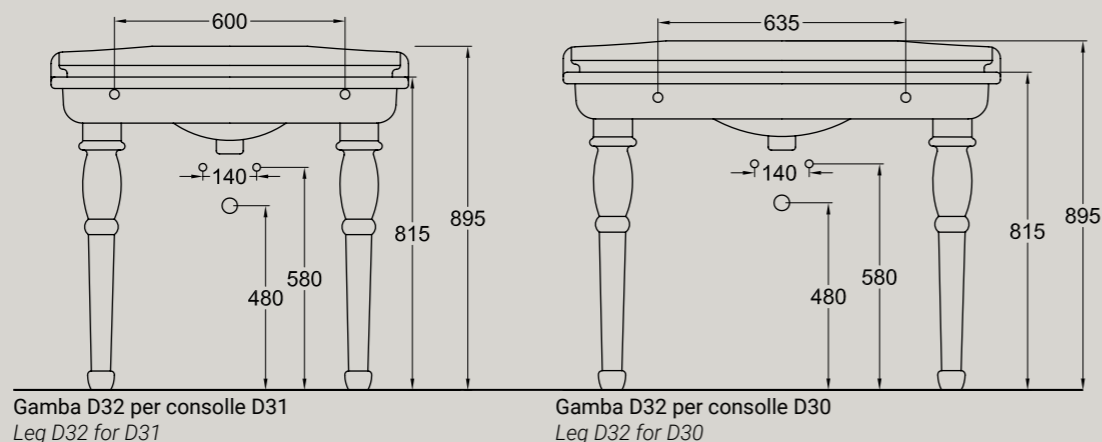

ELLADE

gamba per consolle
leg for D30 / D31

ARTICOLO D32 — 3,6 kg euro

BIANCO LUCIDO 001
bianco lucido
white

COLORI DISPONIBILI 009
nero lucido
black shine

DECORI DISPONIBILI 015
oro
gold

Gamba D32 per consolle D31
Leg D32 for D31

Gamba D32 per consolle D30
Leg D32 for D30

ELLADE

gamba slim per D30/D31
leg slim for D30/D31

ARTICOLO D35 — 3,6 kg euro

BIANCO LUCIDO 001
bianco lucido
white

COLORI DISPONIBILI 009
nero lucido
black shine

DECORI DISPONIBILI 015
oro
gold