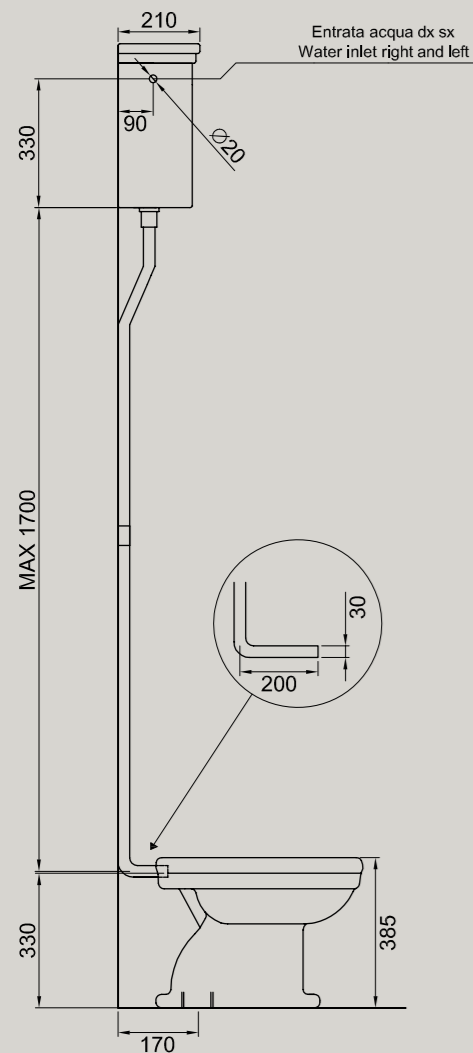

**ARTICOLO P10O**  **011**  
oro/gold

**ARTICOLO P10B**  **012**  
bronzo/bronze

**ELLADE**  
cassetta alta con coperchio  
high ceramic cistern with lid

**ARTICOLO D59** — 11,9 kg euro

BIANCO LUCIDO		001	bianco lucido white
COLORI DISPONIBILI		009	nero lucido black shine