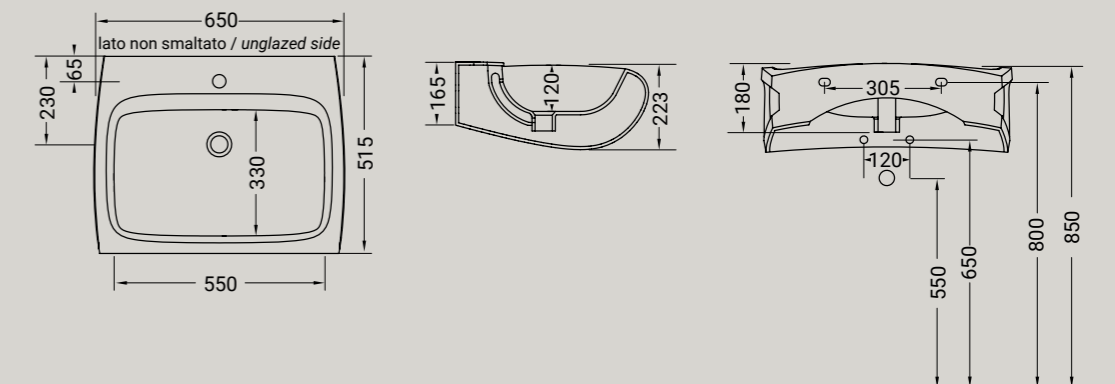

HI LINE

lavabo 1 foro sospeso
wall-hung washbasin 1 hole

Accessori disponibili non inclusi/
Available accessories not included
art. P22 - P82 - P125

FISSAGGIO
P22 - sistema di fissaggio per lavabi sospesi
per muro portante Euro 11,00
P22 - fixing kit for wall-hung washbasin for
load-bearing wall Euro 11,00

SIFONE
P82 - sifone CROMO per lavabo Euro 100,00
P82 - CHROMED trap for washbasin Euro 100,00

PILETTA
P125 - piletta click-clack o flusso continuo per
lavabo con copertura in ceramica Euro 80,00
P125 - click-clack drain or open outlet drain for
washbasin with ceramic cover Euro 80,00

ARTICOLO HI19 — 23,2 kg | 10 pz pallet Italia | 20 pz pallet Export euro

BIANCO LUCIDO		001	bianco lucido/white
COLORI DISPONIBILI		009	nero lucido/black shine
		012	bianco/nero/white/black
DECORI DISPONIBILI		013	bianco/oro/white/gold
		014	bianco/platino/white/platinum
		063	bianco/oro rosa/white/rose gold
DECORO NERO/ORO		020	nero/oro/black/gold