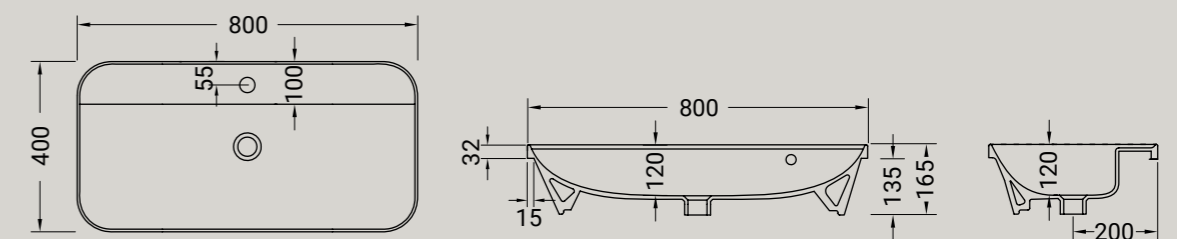

GIÒ EVOLUTION

lavabo incasso monoforo
washbasin inset thin rim 80x401th

ARTICOLO G280 — 17 kg | 14 pz pallet Italia | 30 pz pallet Export euro

BIANCO LUCIDO		001 bianco lucido white
COLORI DISPONIBILI	006 bianco matt white matt 026 nero matt black matt 053 grigio matt grey matt 096 marrone matt brown matt 052 verde matt green matt 097 rosa matt pink matt	
DECORI DISPONIBILI	013 bianco/oro white/gold 014 bianco/platino white/platinum 063 bianco/oro rosa white/rose gold