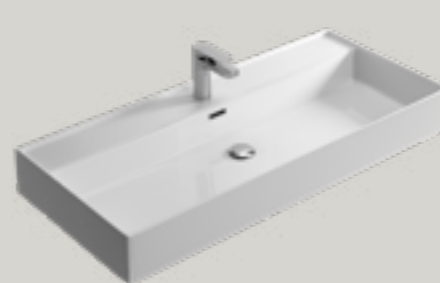

KIUB

lavabo appoggio/sospeso
monoforo o 2 fori su richiesta
countertop/wall-hung washbasin 1th
on demand 2 th