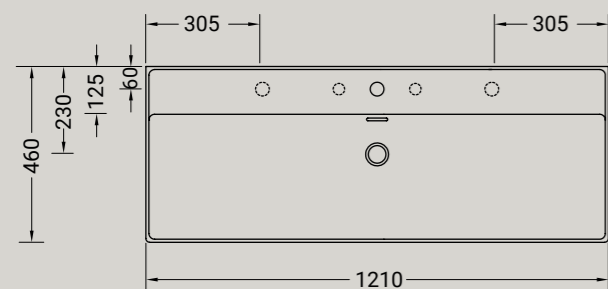

ARTICOLO KI1200 — 30,5 kg | 10 pz pallet Italia | 15 pz pallet Export euro

BIANCO LUCIDO		001 bianco lucido white										
COLORI DISPONIBILI		006 bianco matt white matt		026 nero matt black matt		053 grigio matt grey matt		096 marrone matt brown matt		052 verde matt green matt		097 rosa matt pink matt
TEXTURE DISPONIBILI		100 ceppo di gré grey		101 white matt marble		103 green alpes marble		104 black gold marble				

Accessori disponibili non inclusi/ Available accessories not included
art.P22 - P82 - P85 - P125

FISSAGGIO
P85 - sistema fissaggio per lavabi appoggio Euro 11,00
P22 - sistema fissaggio per lavabi sospesi per muro portante Euro 11,00
P22 - fi xing kit for wal-hung washbasin for load-bearing wall Euro 11,00
P85 - fixing kit for countertop washbasin Euro 11,00

PILETTA
P125 - piletta click-clack o flusso continuo per lavabo con copertura in ceramica Euro 80,00
P125 - click-clack drain or open outlet drain for washbasin with ceramic cover Euro 80,00

SIFONE
P82 - sifone CROMO per lavabo Euro 100,00
P82 - CHROMED trap for washbasin Euro 100,00