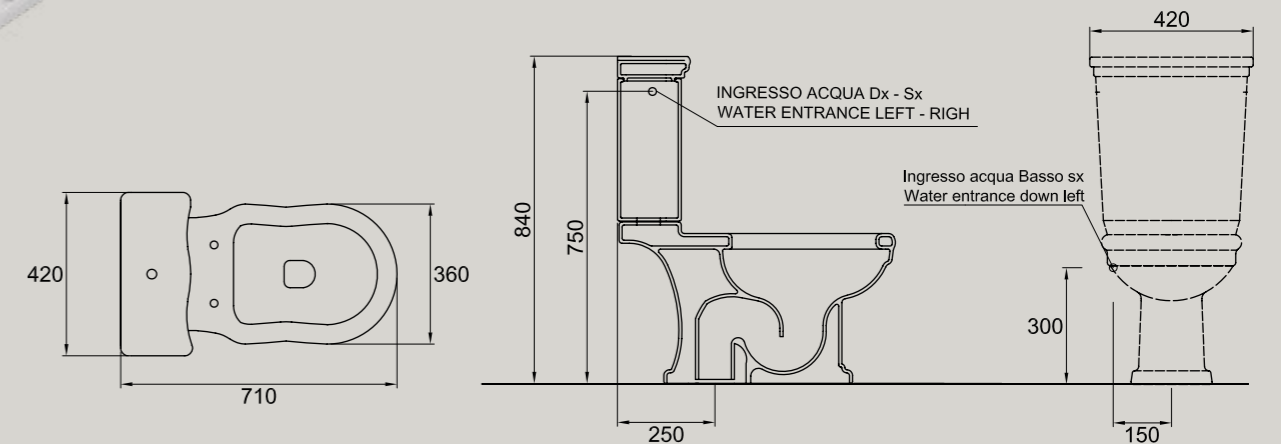

ARTICOLO D12R — 20,8 kg | 8 pz pallet Italia | 12 pz pallet Export euro

BIANCO LUCIDO	001 bianco lucido white
COLORI DISPONIBILI	009 nero lucido black shine
DECORI DISPONIBILI	013 bianco/oro white/gold
DECORO NERO/ORO	020 nero/oro black/gold