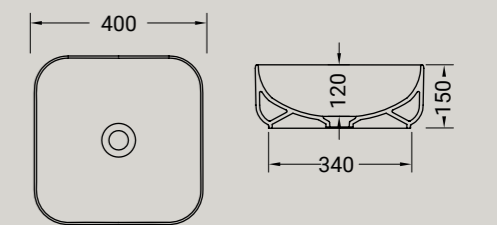

Accessori disponibili non inclusi/
Available accessories not included
art.P85 - P90- P125

FISSAGGIO
P85 - sistema fissaggio per lavabi appoggio Euro 11,00
P85 - fixing kit for countertop washbasin Euro 11,00

PILETTA
P90 - piletta flusso continuo per lavabo Euro 80,00
P125 - piletta click-clack o flusso continuo per lavabo con copertura in ceramica Euro 80,00

P90 - open outlet drain for washbasin Euro 80,00
P125 - click-clack drain or open outlet drain for washbasin with ceramic cover Euro 80,00

ARTICOLO G43E — 9,5 kg | 34 pz pallet Italia | 60 pz pallet Export euro

BIANCO LUCIDO	001 bianco lucido white						
COLORI DISPONIBILI	006 bianco matt white matt	026 nero matt black matt	009 nero lucido black shine	053 grigio matt grey matt	096 marrone matt brown matt	052 verde matt green matt	097 rosa matt pink matt
DECORI DISPONIBILI	013 bianco/oro white/gold	014 bianco/platino white/platinum	063 bianco/oro rosa white/rose gold				
DECORO NERO/ORO	020 nero/oro black/gold						
TEXTURE DISPONIBILI	100 ceppo di gré grey	101 white matt marble	103 green alpes marble	104 black gold marble