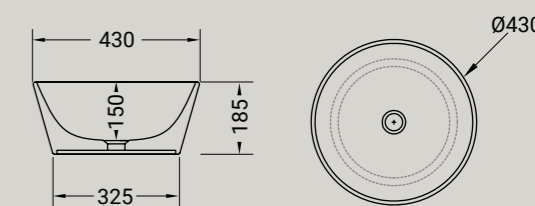

Accessori disponibili non inclusi/
Available accessories not included
art.P85 - P90 - P125

FISSAGGIO
P85 - sistema fissaggio per lavabi appoggio Euro 11,00
P85 - fixing kit for countertop washbasin Euro 11,00

PILETTA
P90 - piletta flusso continuo per lavabo Euro 80,00
P125 - piletta click-clack o flusso continuo per lavabo con copertura in ceramica Euro 80,00

P90 - open outlet drain for washbasin Euro 80,00
P125 - click-clack drain or open outlet drain for washbasin with ceramic cover Euro 80,00

ARTICOLO W1 — 9,3 kg | 20 pz pallet Italia | 34 pz pallet Export

euro

BIANCO LUCIDO	001 bianco lucido white			
COLORI DISPONIBILI	006 bianco matt white matt	026 nero matt black matt	009 nero lucido black shine	097 rosa matt pink matt
DECORI DISPONIBILI	013 bianco/oro white/gold	014 bianco/platino white/platinum	063 bianco/oro rosa white/rose gold	
DECORO NERO/ORO	020 nero/oro black/gold			
TEXTURE DISPONIBILI	100 ceppo di gré grey	101 white matt marble	103 green alpes marble	104 black gold marble