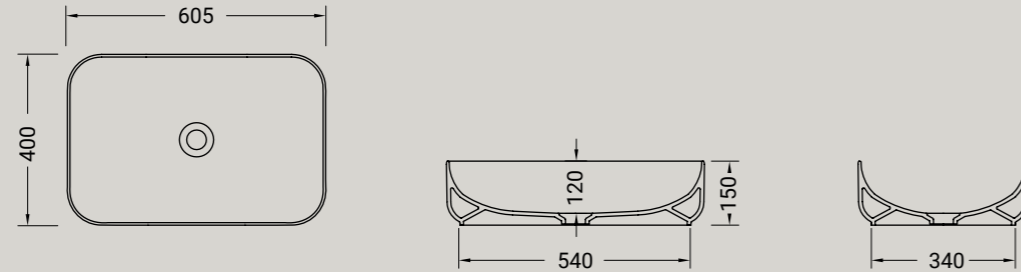

GIÒ EVOLUTION

lavabo rettangolare appoggio
rectangular countertop washbasin

Accessori disponibili non inclusi/
Available accessories not included
art.P85 - P90- P125

FISSAGGIO
P85 - sistema fissaggio per lavabi appoggio Euro 11,00
P85 - fixing kit for countertop washbasin Euro 11,00

PILETTA
P90 - piletta flusso continuo per lavabo Euro 80,00
P125 - piletta click-clack o flusso continuo per lavabo con copertura in ceramica Euro 80,00

P90 - open outlet drain for washbasin Euro 80,00
P125 - click-clack drain or open outlet drain for washbasin with ceramic cover Euro 80,00

ARTICOLO G40E — 13 kg | 20 pz pallet Italia | 42 pz pallet Export euro

BIANCO LUCIDO	001 bianco lucido white						
COLORI DISPONIBILI	006 bianco matt white matt	026 nero matt black matt	009 nero lucido black shine	053 grigio matt grey matt	096 marrone matt brown matt	052 verde matt green matt	097 rosa matt pink matt
DECORI DISPONIBILI	013 bianco/oro white/gold	014 bianco/platino white/platinum	063 bianco/oro rosa white/rose gold				
DECORO NERO/ORO	020 nero/oro black/gold						
TEXTURE DISPONIBILI	100 ceppo di gré grey	101 white matt marble	103 green alpes marble	104 black gold marble