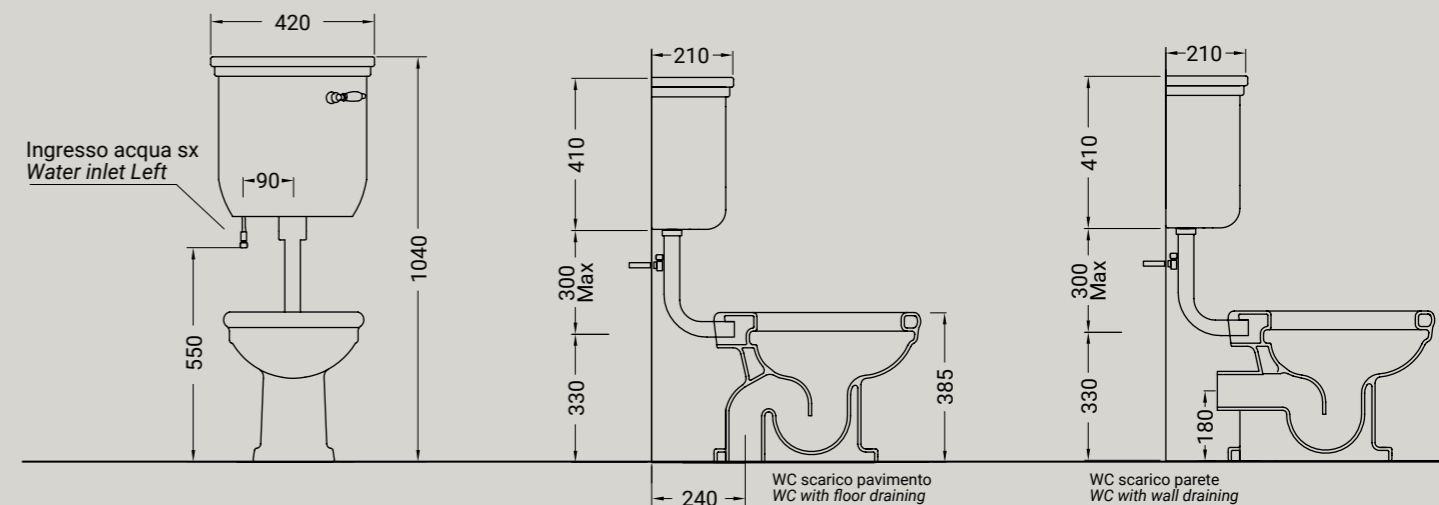

**FOCUS ON**  
cassetta alta con coperchio  
high ceramic cistern with lid

**ELLADE**  
cassetta a zaino  
low level cistern with lid

**ARTICOLO D58** — 8,5 kg euro

BIANCO LUCIDO		001	bianco lucido white
COLORI DISPONIBILI		009	nero lucido black shine