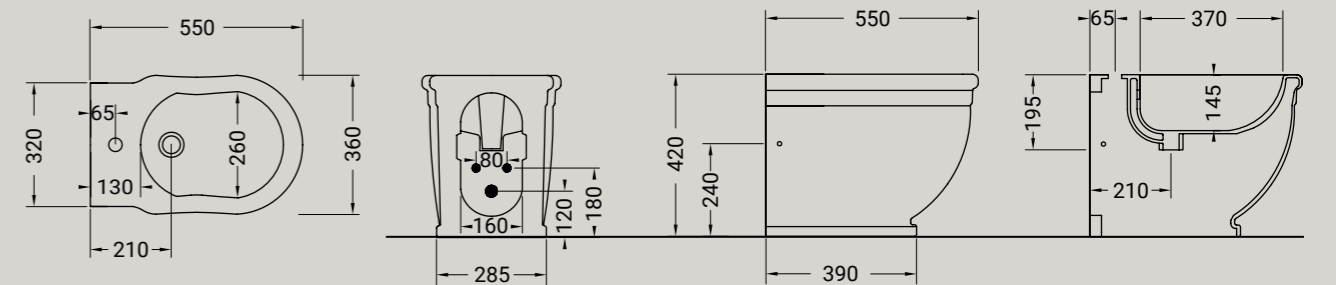

ELLADE

bidet filomuro monoforo + kit fissaggio
bidet back to wall 1th + fixing kit

ARTICOLO D24 — 24 kg | 10 pz pallet Italia | 20 pz pallet Export euro

BIANCO LUCIDO	001 bianco lucido white
COLORI DISPONIBILI	009 nero lucido black shine
DECORI DISPONIBILI	013 bianco/oro white/gold
DECORO NERO/ORO	020 nero/oro black/gold