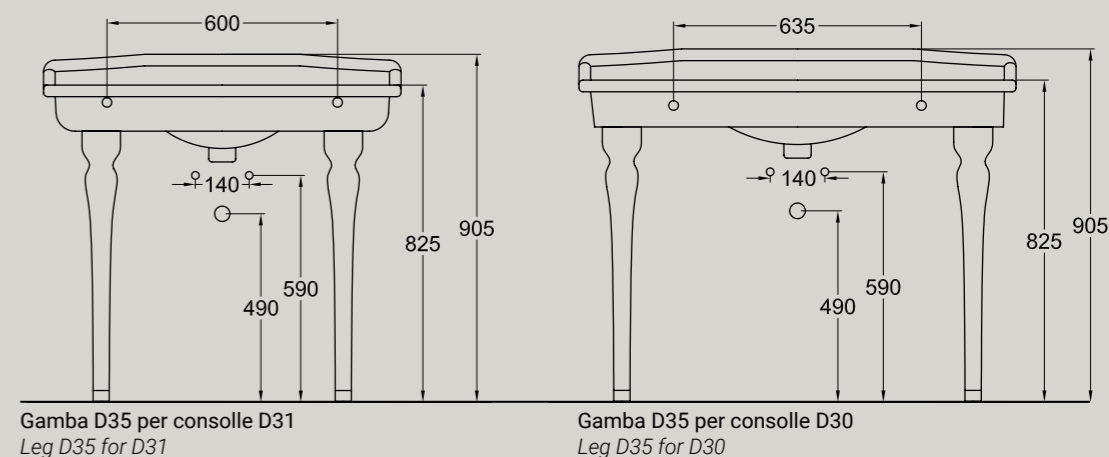

Gamba D35 per consolle D31
Leg D35 for D31

Gamba D35 per consolle D30
Leg D35 for D30

ELLADE

struttura lavabo 68 CROMO, BRONZO, ORO
structure for wash basin 68, CHROME,
BRONZE, GOLD

STRUTTURA CONSOLLE 68 — 10 kg euro

ARTICOLO V108CR
cromo/chrome

ARTICOLO V108BR
bronzo/bronze

ARTICOLO V108O
oro/gold