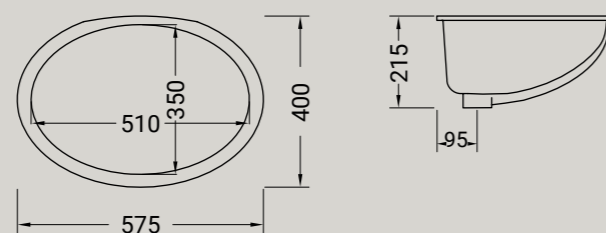

**ARTICOLO A104** – 10 kg | 16 pz pallet Italia | 32 pz pallet Export

euro

BIANCO  
LUCIDO

**LAVABI**

lavabo sottopiano 53x34,5  
wash basin under countertop 53x34,5

Accessori disponibili non inclusi/  
Available accessories not included  
art.P93