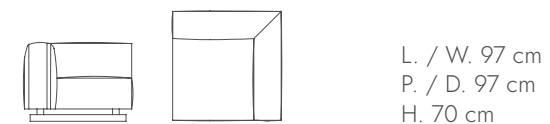

### CUT

divano / sofa

pouf

angolare / corner unit

lettone / day bed

H. seduta / seat 40 cm