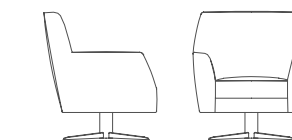

LONG ISLAND  
chaise longue

L. / W. 120 cm  
P. / D. 170 cm  
H. 78 cm

TOLOMEO  
tavolino / side and low table

Ø 50 cm  
H. 50 cm

L. / W. 160 cm  
P. / D. 80 cm  
H. 36 cm

AUDREY  
poltrona girevole / swivel armchair

L. / W. 82 cm  
P. / D. 79 cm  
H. 89 cm

HOLLY  
tavolo / table

L. / W. 260 cm  
P. / D. 110 cm  
H. 75 cm

HOLLY  
sedia / chair

L. / W. 62 cm  
P. / D. 59 cm  
H. 80 cm