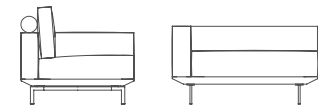

L. / W. 118 cm
P. / D. 100 cm
H. 63 cm

L. / W. 80 cm
P. / D. 100 cm
H. 63 cm

L. / W. 90 cm
P. / D. 100 cm
H. 63 cm

L. / W. 100 cm
P. / D. 100 cm
H. 63 cm