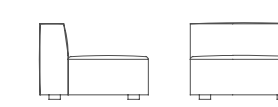

L. / W. 76 cm  
P. / D. 85 cm  
H. 77 cm

AUDREY  
tavolino / side and low table

Ø 100 cm  
H. 36 cm

Ø 50 cm  
H. 51 cm

AUDREY  
tavolo / table

Ø 150 cm  
H. 76 cm

AUDREY  
pouf

Ø 50 cm  
H. 46 cm

TOBIA  
composizione divano / sofa composition

L/W 405 cm · P/D 200 cm · H 67 cm

CAPITOL  
poltroncina / small armchair | L/W 70 cm · P/D 73 cm · H 73 cm

## DATA SHEETS

TOBIA  
terminale / end unit

L. / W. 215 cm  
P. / D. 96 cm  
H. 67 cm

TOBIA  
centrale / central unit

L. / W. 95 cm  
P. / D. 96 cm  
H. 67 cm

TOBIA  
meridienne

L. / W. 146 cm  
P. / D. 96 cm  
H. 67 cm