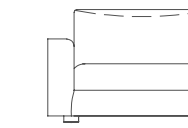

## DATA SHEETS

ERMES  
terminale / end unit

L. / W. 237 cm  
P. / D. 106 cm  
H. 85 cm

ERMES  
centrale / central unit

L. / W. 107 cm  
P. / D. 106 cm  
H. 85 cm

ERMES  
chaise longue

L. / W. 130 cm  
P. / D. 170 cm  
H. 85 cm

ERMES  
pouf

L. / W. 160 cm  
P. / D. 106 cm  
H. 42 cm

YOUNG  
tavolino / side and low table

L. / W. 120 cm  
P. / D. 120 cm  
H. 32 cm

Ø 50 cm  
H. 45 cm

ONE  
poltrona / armchair | L/W 109 cm · P/D 108 cm · H 77 cm

## DATA SHEETS

ONE  
terminale / end unit

L. / W. 222 cm  
P. / D. 108 cm  
H. 77 cm

L. / W. 110 cm  
P. / D. 108 cm  
H. 77 cm

ONE  
chaise longue

L. / W. 170 cm  
P. / D. 120 cm  
H. 77 cm

ONE  
poltrona / armchair