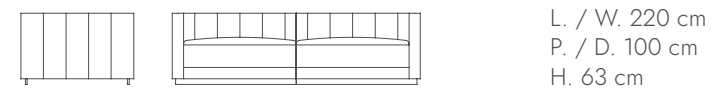

L. / W. 220 cm
P. / D. 100 cm
H. 63 cm