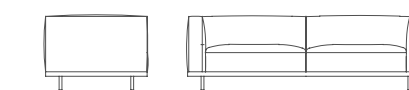

L. / W. 210 cm
P. / D. 90 cm
H. 65 cm