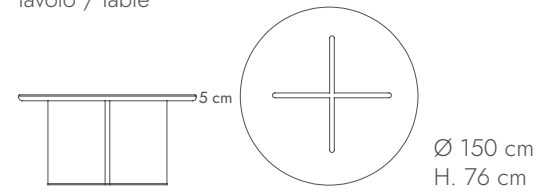

### AUDREY

poltrona girevole / swivel armchair

L. / W. 82 cm  
P. / D. 79 cm  
H. 89 cm

H. seduta / seat 44 cm

tavolino / side and low table

Ø 100 cm  
H. 36 cm

Ø 50 cm  
H. 51 cm

tavolo / table