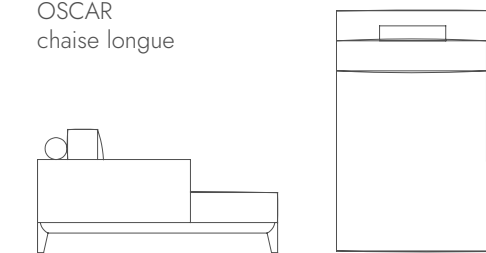

OSCAR
chaise longue

L. / W. 120 cm
P. / D. 160 cm
H. 82 cm

L. / W. 90 cm
P. / D. 90 cm
H. 82 cm

ROMBO
pouf

L. / W. 50 cm
P. / D. 50 cm
H. 40 cm