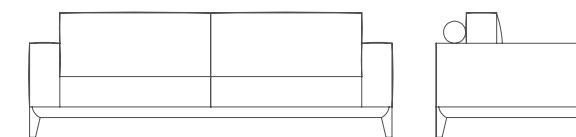

DATA SHEETS

OSCAR
divano / sofa

L. / W. 240 cm
P. / D. 102 cm
H. 82 cm