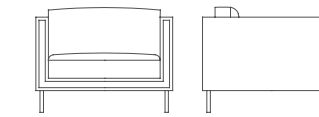

## DATA SHEETS

FORREST LIGHT  
divano / sofa

L. / W. 240 cm  
P. / D. 93 cm  
H. 75 cm

FORREST LIGHT  
poltroncina / small armchair

L. / W. 75 cm  
P. / D. 75 cm  
H. 70 cm

FORREST LIGHT  
poltrona / armchair