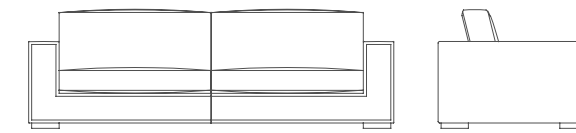

EGO  
poltrona / armchair | L/W 61 cm · P/D 89 cm · H 70 cm

FORREST  
poltrona / armchair | L/W 100 cm · P/D 100 cm · H 78 cm

FORREST  
divano / sofa | L/W 240 cm · P/D 100 cm · H 78 cm

DATA SHEETS

FORREST  
divano / sofa

L. / W. 240 cm  
P. / D. 100 cm  
H. 78 cm

FORREST  
poltrona / armchair

L. / W. 100 cm  
P. / D. 100 cm  
H. 78 cm

EGO  
poltrona / armchair

L. / W. 61 cm  
P. / D. 89 cm  
H. 70 cm

GALA  
tavolino / side table