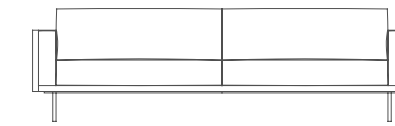

L. / W. 260 cm
P. / D. 85 cm
H. 77 cm

ASCOT
tavolino panca / low table bench

L. / W. 170 cm
P. / D. 85 cm
H. 24 cm - 42 cm

BRIDGE
tavolino / side table

Ø 50 cm
H. 50 cm

DADO
tavolino / side table

L. / W. 36 cm
P. / D. 36 cm
H. 36 cm