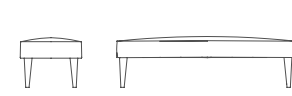

### BRIDGE

tavolino / low table

L. / W. 95 cm  
P. / D. 95 cm  
H. 26 cm

L. / W. 95 cm  
P. / D. 45 cm  
H. 50 cm

L. / W. 140 cm  
P. / D. 95 cm  
H. 26 cm

tavolino / side table

Ø 50 cm  
H. 50 cm

### CAPITOL

poltroncina / small armchair

L. / W. 70 cm  
P. / D. 73 cm  
H. 73 cm

divanetto / small sofa

L. / W. 160 cm  
P. / D. 73 cm  
H. 73 cm

panca / bench

L. / W. 160 cm  
P. / D. 57 cm  
H. 44 cm

H. seduta / seat 44 cm