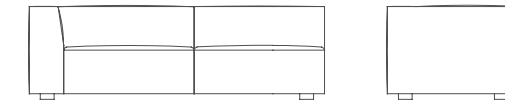

L. / W. 76 cm  
P. / D. 85 cm  
H. 77 cm

AUDREY  
tavolino / side and low table

Ø 100 cm  
H. 36 cm

Ø 50 cm  
H. 51 cm

AUDREY  
tavolo / table

Ø 150 cm  
H. 76 cm

AUDREY  
pouf

Ø 50 cm  
H. 46 cm

TOBIA  
composizione divano / sofa composition

L/W 405 cm · P/D 200 cm · H 67 cm

CAPITOL  
poltroncina / small armchair | L/W 70 cm · P/D 73 cm · H 73 cm

## DATA SHEETS

TOBIA  
terminale / end unit

L. / W. 215 cm  
P. / D. 96 cm  
H. 67 cm

TOBIA  
centrale / central unit

L. / W. 95 cm  
P. / D. 96 cm  
H. 67 cm

TOBIA  
meridienne

L. / W. 146 cm  
P. / D. 96 cm  
H. 67 cm