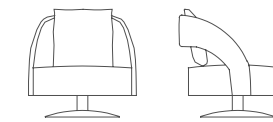

PLATFORM  
composizione divano / sofa composition | L/W 435 cm · P/D 317 cm · H 63 cm

Disponibile nella versione lineare o nella composizione a moduli sia in pelle che in tessuto Platform, si distingue per la sua base profilata che appoggia su sottili piedi in metallo cromato o verniciato. Forme semplici ma ponderate si arricchiscono di dettagli estetici ma allo stesso tempo funzionali come gli extra cuscini a rullo che forniscono un ulteriore sostegno allo schienale.

BRIDGE  
tavolino / side table

Ø 50 cm  
H. 50 cm

DADO  
tavolino / side table

L. / W. 36 cm  
P. / D. 36 cm  
H. 36 cm

SELENE  
poltrona girevole / swivel armchair

L. / W. 80 cm  
P. / D. 55 cm  
H. 80 cm

CARAVELLE  
poltrona / armchair | L/W 82 cm · P/D 82 cm · H 72 cm

YOUNG  
tavolino / side table | Ø 50 cm · H 45 cm / Ø 75 cm · H 38 cm