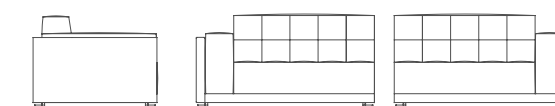

L. / W. 143 cm
P. / D. 99 cm
H. 78 cm