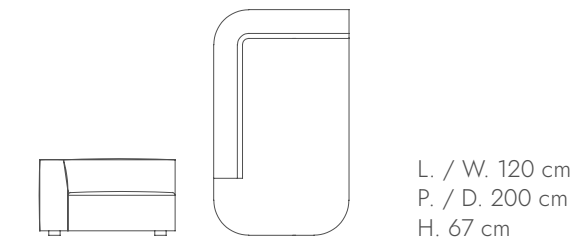

L. / W. 120 cm
P. / D. 200 cm
H. 67 cm