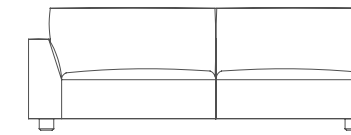

DATA SHEETS

ERMES
terminale / end unit

L. / W. 237 cm
P. / D. 106 cm
H. 85 cm