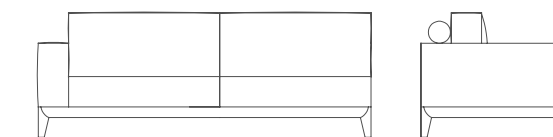

OSCAR
terminale / end unit

L. / W. 220 cm
P. / D. 102 cm
H. 82 cm

L. / W. 100 cm
P. / D. 102 cm
H. 82 cm