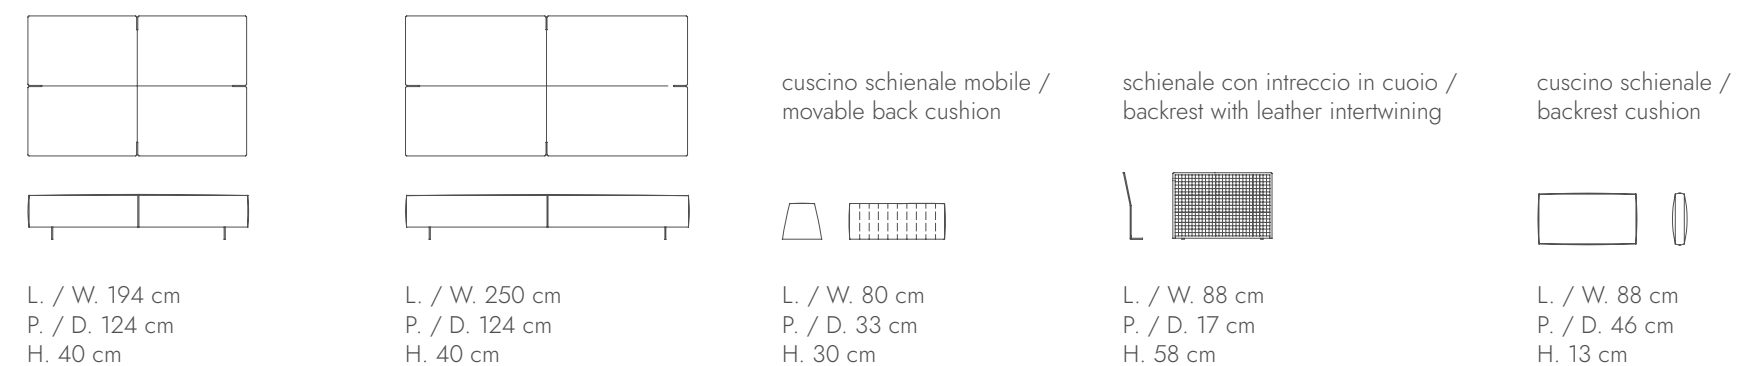

### CUT

divano / sofa

pouf

angolare / corner unit

lettone / day bed

H. seduta / seat 40 cm