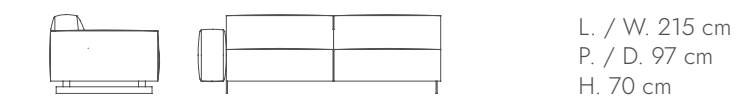

terminale / end unit