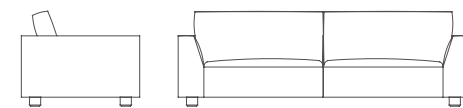

L. / W. 260 cm
P. / D. 106 cm
H. 85 cm