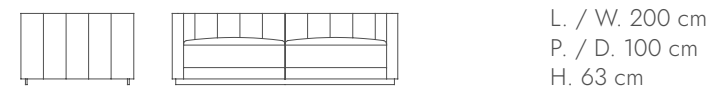

TECHNICAL SHEETS

ALYSE

divano / sofa

L. / W. 200 cm
P. / D. 100 cm
H. 63 cm