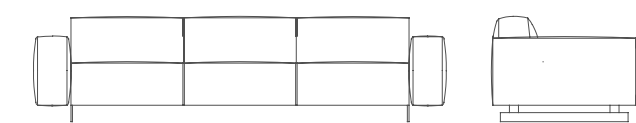

CUT  
divano / sofa | L/W 275 cm · P/D 97 cm · H 70 cm

MIAMI  
poltrona / armchair | L/W 79 cm · P/D 85 cm · H 72 cm

DATA SHEETS

CUT  
lettone / day bed

L. / W. 250 cm  
P. / D. 124 cm  
H. 40 cm

CUT  
cuscino schienale mobile /  
movable back cushion

L. / W. 80 cm  
P. / D. 33 cm  
H. 30 cm

CUT  
divano / sofa

L. / W. 275 cm  
P. / D. 97 cm  
H. 70 cm

BRIDGE  
tavolino / side and low table

Ø 50 cm  
H. 50 cm

L. / W. 95 cm  
P. / D. 95 cm  
H. 27 cm

MIAMI  
poltrona / small armchair