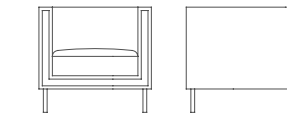

FORREST LIGHT
poltroncina / small armchair

L. / W. 75 cm
P. / D. 75 cm
H. 70 cm