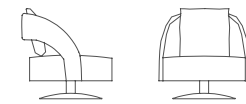

### SELENE

poltrona girevole / swivel chair

L. / W. 80 cm  
P. / D. 55 cm  
H. 80 cm

H. seduta / seat 38 cm