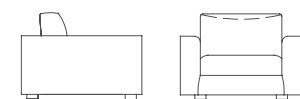

L. / W. 240 cm
P. / D. 108 cm
H. 77 cm

poltrona / armchair

L. / W. 109 cm
P. / D. 108 cm
H. 77 cm

H. seduta / seat 40 cm