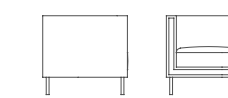

### FORREST LIGHT

divano / sofa

L. / W. 180 cm  
P. / D. 93 cm  
H. 75 cm

L. / W. 210 cm  
P. / D. 93 cm  
H. 75 cm

L. / W. 240 cm  
P. / D. 93 cm  
H. 75 cm

L. / W. 307 cm  
P. / D. 93 cm  
H. 75 cm

poltroncina / small armchair