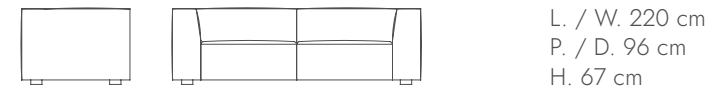

L. / W. 220 cm
P. / D. 96 cm
H. 67 cm