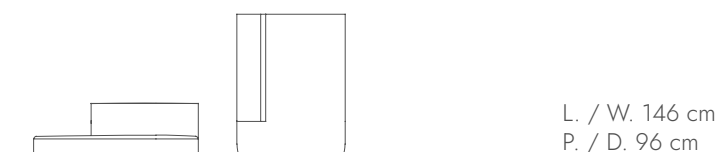

meridienne

L. / W. 126 cm  
P. / D. 96 cm  
H. 67 cm

L. / W. 136 cm  
P. / D. 96 cm  
H. 67 cm

L. / W. 146 cm  
P. / D. 96 cm  
H. 67 cm

pouf

Ø 60 CM  
H. 39 cm

Ø 80 CM  
H. 39 cm

L. / W. 50 cm  
P. / D. 96 cm  
H. 39 cm