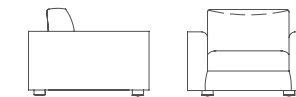

## DATA SHEETS

ONE  
terminale / end unit

L. / W. 222 cm  
P. / D. 108 cm  
H. 77 cm

L. / W. 110 cm  
P. / D. 108 cm  
H. 77 cm

ONE  
chaise longue

L. / W. 170 cm  
P. / D. 120 cm  
H. 77 cm

ONE  
poltrona / armchair