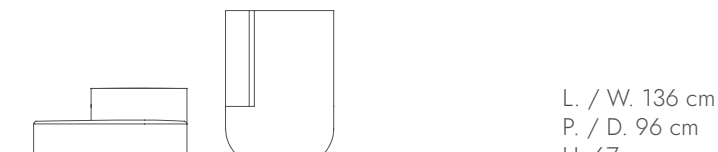

meridienne

L. / W. 126 cm  
P. / D. 96 cm  
H. 67 cm

L. / W. 136 cm  
P. / D. 96 cm  
H. 67 cm

L. / W. 146 cm  
P. / D. 96 cm  
H. 67 cm

pouf

Ø 60 CM  
H. 39 cm

Ø 80 CM  
H. 39 cm

L. / W. 50 cm  
P. / D. 96 cm  
H. 39 cm