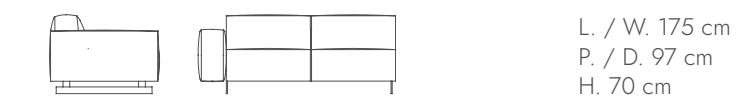

terminale / end unit