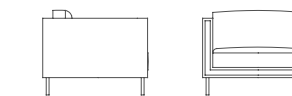

poltrona / armchair

L. / W. 98 cm
P. / D. 93 cm
H. 75 cm