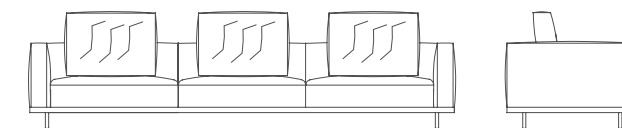

Ø 50 cm  
H. 50 cm

L. / W. 80 cm  
P. / D. 160 cm  
H. 36 cm

ROGER  
divano / sofa | L/W 325 cm · P/D 100 cm · H 65 cm

## DATA SHEETS

ROGER  
divano / sofa

L. / W. 325 cm  
P. / D. 100 cm  
H. 88 cm

SELENE  
poltrona girevole / swivel chair

L. / W. 80 cm  
P. / D. 55 cm  
H. 80 cm

PUFFO  
pouf

L. / W. 45 cm  
P. / D. 45 cm  
H. 40 cm