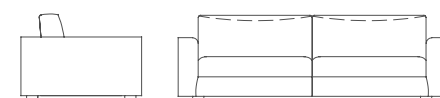

TECHNICAL SHEETS

MIAMI

poltrona / armchair

L. / W. 79 cm
P. / D. 86 cm
H. 72 cm

H. seduta / seat 40 cm

ONE

divano / sofa

L. / W. 180 cm
P. / D. 108 cm
H. 77 cm

L. / W. 200 cm
P. / D. 108 cm
H. 77 cm

L. / W. 220 cm
P. / D. 108 cm
H. 77 cm

L. / W. 240 cm
P. / D. 108 cm
H. 77 cm

poltrona / armchair

L. / W. 109 cm
P. / D. 108 cm
H. 77 cm

H. seduta / seat 40 cm

OLIMPIA

sedia / chair

L. / W. 46 cm
P. / D. 52 cm
H. 81 cm

L. / W. 56 cm
P. / D. 55 cm
H. 81 cm

H. seduta / seat 47 cm

angolo / corner unit

L. / W. 108 cm
P. / D. 108 cm
H. 77 cm

pouf

L. / W. 80 cm
P. / D. 80 cm
H. 40 cm

L. / W. 108 cm
P. / D. 108 cm
H. 40 cm

cuscinetto / small cushion

L. / W. 44 cm
H. 44 cm

TECHNICAL SHEETS

terminale / end unit

L. / W. 90 cm
P. / D. 108 cm
H. 77 cm

L. / W. 100 cm
P. / D. 108 cm
H. 77 cm

L. / W. 110 cm
P. / D. 108 cm
H. 77 cm

L. / W. 120 cm
P. / D. 108 cm
H. 77 cm

centrale / central unit

L. / W. 72 cm
P. / D. 108 cm
H. 77 cm

L. / W. 82 cm
P. / D. 108 cm
H. 77 cm

L. / W. 92 cm
P. / D. 108 cm
H. 77 cm

L. / W. 102 cm
P. / D. 108 cm
H. 77 cm

L. / W. 162 cm
P. / D. 108 cm
H. 77 cm

L. / W. 182 cm
P. / D. 108 cm
H. 77 cm

L. / W. 202 cm
P. / D. 108 cm
H. 77 cm

L. / W. 222 cm
P. / D. 108 cm
H. 77 cm

chaise longue

L. / W. 90 cm
P. / D. 170 cm
H. 77 cm

L. / W. 100 cm
P. / D. 170 cm
H. 77 cm

L. / W. 110 cm
P. / D. 170 cm
H. 77 cm

L. / W. 120 cm
P. / D. 170 cm
H. 77 cm

L. / W. 90, 100, 110, 120 cm
P. / D. 170 cm
H. 77 cm

H. seduta / seat 40 cm