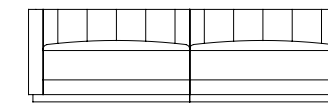

## DATA SHEETS

ALYSE  
divano / sofa

L. / W. 280 cm  
P. / D. 100 cm  
H. 63 cm

ALYSE  
pouf

L. / W. 50 cm  
P. / D. 50 cm  
H. 45 cm

ALYSE  
cuscino schienale / back cushion

L. / W. 70 cm  
P. / D. 16 cm  
H. 52 cm

L. / W. 60 cm  
P. / D. 8 cm  
H. 60 cm

L. / W. 45 cm  
P. / D. 8 cm  
H. 45 cm

L. / W. 55 cm  
P. / D. 8 cm  
H. 24 cm

ALYSE  
poltroncina / small armchair

L. / W. 77 cm  
P. / D. 75 cm  
H. 77 cm

ALYSE  
terminale / end unit

L. / W. 210 cm  
P. / D. 100 cm  
H. 63 cm

ALYSE  
centrale / central unit

L. / W. 100 cm  
P. / D. 100 cm  
H. 63 cm

ALYSE  
chaise longue

L. / W. 100 cm  
P. / D. 200 cm  
H. 63 cm

TOLOMEO  
tavolino / side and low table