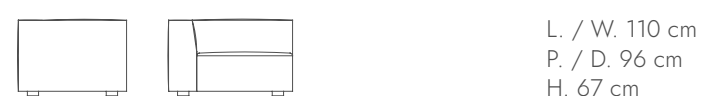

L. / W. 110 cm
P. / D. 96 cm
H. 67 cm