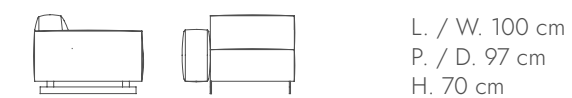

TECHNICAL SHEETS

terminale / end unit