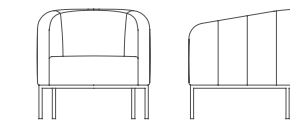

ALYSE  
divano / sofa | L/W 280 cm · P/D 100 cm · H 63 cm

ALYSE  
poltroncina / small armchair

L/W 77 cm · P/D 75 cm · H 77 cm

La poltrona Alyse è un capolavoro di equilibrio tra pienezza e leggerezza.

Il design è definito da uno schienale avvolgente a pozzetto che abbraccia la seduta, creando un nido di privacy e comfort. La superficie è scolpita da cuciture verticali che donano ritmo al tessuto materico.

## DATA SHEETS

ALYSE  
divano / sofa

L. / W. 280 cm  
P. / D. 100 cm  
H. 63 cm

ALYSE  
pouf

L. / W. 50 cm  
P. / D. 50 cm  
H. 45 cm

ALYSE  
cuscino schienale / back cushion

L. / W. 70 cm  
P. / D. 16 cm  
H. 52 cm

L. / W. 60 cm  
P. / D. 8 cm  
H. 60 cm

L. / W. 45 cm  
P. / D. 8 cm  
H. 45 cm

L. / W. 55 cm  
P. / D. 8 cm  
H. 24 cm

ALYSE  
poltroncina / small armchair

L. / W. 77 cm  
P. / D. 75 cm  
H. 77 cm

ALYSE  
terminale / end unit

L. / W. 210 cm  
P. / D. 100 cm  
H. 63 cm

ALYSE  
centrale / central unit

L. / W. 100 cm  
P. / D. 100 cm  
H. 63 cm

ALYSE  
chaise longue

L. / W. 100 cm  
P. / D. 200 cm  
H. 63 cm

TOLOMEO  
tavolino / side and low table