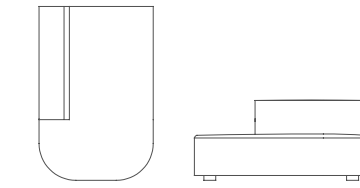

TOBIA  
composizione divano / sofa composition

L/W 405 cm · P/D 200 cm · H 67 cm

CAPITOL  
poltroncina / small armchair | L/W 70 cm · P/D 73 cm · H 73 cm

## DATA SHEETS

TOBIA  
terminale / end unit

L. / W. 215 cm  
P. / D. 96 cm  
H. 67 cm

TOBIA  
centrale / central unit

L. / W. 95 cm  
P. / D. 96 cm  
H. 67 cm

TOBIA  
meridienne

L. / W. 146 cm  
P. / D. 96 cm  
H. 67 cm

TOBIA  
angolo curvo / curved corner

L. / W. 140 cm  
P. / D. 96 cm  
H. 67 cm

TOBIA  
chaise longue

L. / W. 200 cm  
P. / D. 120 cm  
H. 67 cm

TOBIA  
pouf

Ø 80 CM  
H. 39 cm

L. / W. 70 cm  
P. / D. 96 cm  
H. 39 cm