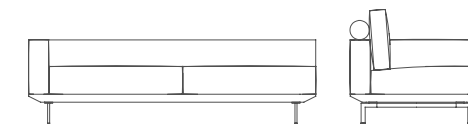

PLATFORM  
composizione divano / sofa composition | L/W 435 cm · P/D 317 cm · H 63 cm

Disponibile nella versione lineare o nella composizione a moduli sia in pelle che in tessuto Platform, si distingue per la sua base profilata che appoggia su sottili piedi in metallo cromato o verniciato. Forme semplici ma ponderate si arricchiscono di dettagli estetici ma allo stesso tempo funzionali come gli extra cuscini a rullo che forniscono un ulteriore sostegno allo schienale.

POPPY  
poltroncina / small armchair | L/W 75 cm · P/D 85 cm · H 77 cm

AUDREY  
tavolo / table | Ø 150 cm · H 75 cm

AUDREY  
pouf | Ø 50 cm · H 51 cm

## DATA SHEETS

PLATFORM  
terminale / end unit

L. / W. 217 cm  
P. / D. 100 cm  
H. 63 cm

L. / W. 118 cm  
P. / D. 100 cm  
H. 63 cm

L. / W. 100 cm  
P. / D. 100 cm  
H. 63 cm

L. / W. 53 cm  
Ø 15 cm

POPPY  
poltroncina / small armchair