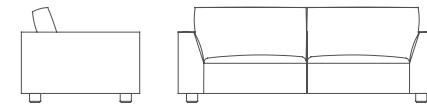

TECHNICAL SHEETS

ERMES

divano / sofa

L. / W. 230 cm
P. / D. 106 cm
H. 85 cm