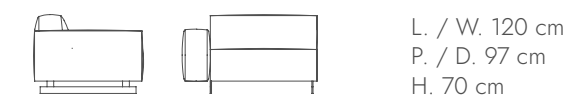

TECHNICAL SHEETS

terminale / end unit