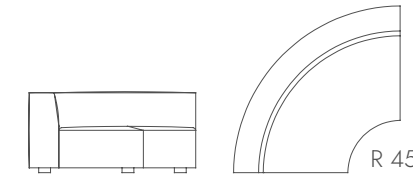

TOBIA  
composizione divano / sofa composition

L/W 405 cm · P/D 200 cm · H 67 cm

CAPITOL  
poltroncina / small armchair | L/W 70 cm · P/D 73 cm · H 73 cm

## DATA SHEETS

TOBIA  
terminale / end unit

L. / W. 215 cm  
P. / D. 96 cm  
H. 67 cm

TOBIA  
centrale / central unit

L. / W. 95 cm  
P. / D. 96 cm  
H. 67 cm

TOBIA  
meridienne

L. / W. 146 cm  
P. / D. 96 cm  
H. 67 cm

TOBIA  
angolo curvo / curved corner

L. / W. 140 cm  
P. / D. 96 cm  
H. 67 cm

TOBIA  
chaise longue

L. / W. 200 cm  
P. / D. 120 cm  
H. 67 cm

TOBIA  
pouf

Ø 80 CM  
H. 39 cm

L. / W. 70 cm  
P. / D. 96 cm  
H. 39 cm