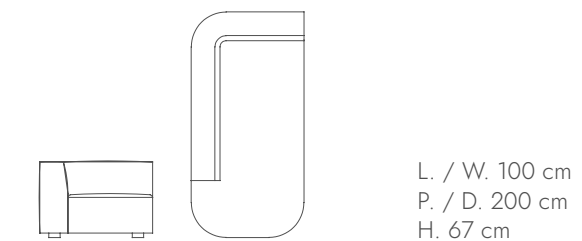

chaise longue

L. / W. 100 cm
P. / D. 200 cm
H. 67 cm