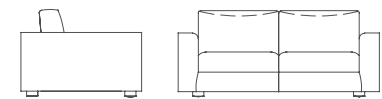

ONE

divano / sofa

L. / W. 180 cm
P. / D. 108 cm
H. 77 cm