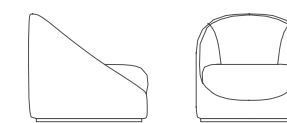

PLATFORM  
composizione divano / sofa composition | L/W 435 cm · P/D 317 cm · H 63 cm

Disponibile nella versione lineare o nella composizione a moduli sia in pelle che in tessuto Platform, si distingue per la sua base profilata che appoggia su sottili piedi in metallo cromato o verniciato. Forme semplici ma ponderate si arricchiscono di dettagli estetici ma allo stesso tempo funzionali come gli extra cuscini a rullo che forniscono un ulteriore sostegno allo schienale.

POPPY  
poltroncina / small armchair | L/W 75 cm · P/D 85 cm · H 77 cm

AUDREY  
tavolo / table | Ø 150 cm · H 75 cm

AUDREY  
pouf | Ø 50 cm · H 51 cm

## DATA SHEETS

PLATFORM  
terminale / end unit

L. / W. 217 cm  
P. / D. 100 cm  
H. 63 cm

L. / W. 118 cm  
P. / D. 100 cm  
H. 63 cm

L. / W. 100 cm  
P. / D. 100 cm  
H. 63 cm

L. / W. 53 cm  
Ø 15 cm

POPPY  
poltroncina / small armchair

L. / W. 76 cm  
P. / D. 85 cm  
H. 77 cm

AUDREY  
tavolino / side and low table

Ø 100 cm  
H. 36 cm

Ø 50 cm  
H. 51 cm

AUDREY  
tavolo / table

Ø 150 cm  
H. 76 cm

AUDREY  
pouf

Ø 50 cm  
H. 46 cm