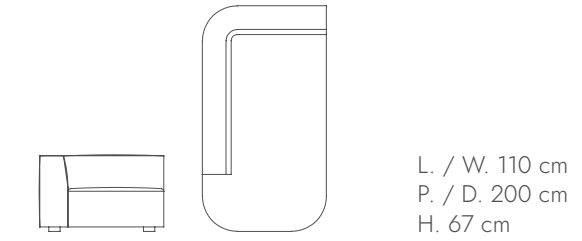

L. / W. 110 cm
P. / D. 200 cm
H. 67 cm