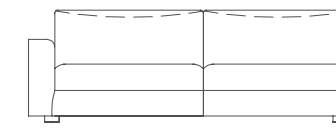

## DATA SHEETS

ERMES  
terminale / end unit

L. / W. 237 cm  
P. / D. 106 cm  
H. 85 cm

ERMES  
centrale / central unit

L. / W. 107 cm  
P. / D. 106 cm  
H. 85 cm

ERMES  
chaise longue

L. / W. 130 cm  
P. / D. 170 cm  
H. 85 cm

ERMES  
pouf

L. / W. 160 cm  
P. / D. 106 cm  
H. 42 cm

YOUNG  
tavolino / side and low table

L. / W. 120 cm  
P. / D. 120 cm  
H. 32 cm

Ø 50 cm  
H. 45 cm

ONE  
poltrona / armchair | L/W 109 cm · P/D 108 cm · H 77 cm

## DATA SHEETS

ONE  
terminale / end unit

L. / W. 222 cm  
P. / D. 108 cm  
H. 77 cm

L. / W. 110 cm  
P. / D. 108 cm  
H. 77 cm

ONE  
chaise longue

L. / W. 170 cm  
P. / D. 120 cm  
H. 77 cm

ONE  
poltrona / armchair