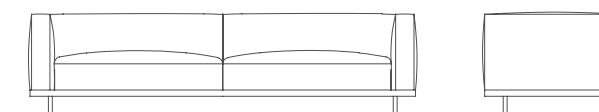

## DATA SHEETS

ROGER  
divano / sofa

L. / W. 325 cm  
P. / D. 100 cm  
H. 88 cm

SELENE  
poltrona girevole / swivel chair

L. / W. 80 cm  
P. / D. 55 cm  
H. 80 cm

PUFFO  
pouf

L. / W. 45 cm  
P. / D. 45 cm  
H. 40 cm

ROGER  
divano / sofa

L. / W. 260 cm  
P. / D. 90 cm  
H. 65 cm

RONDO  
pouf

Ø 110 cm  
H. 38 cm - 59 cm

TOLOMEO  
tavolino / side and low table

Ø 50 cm  
H. 50 cm

L. / W. 80 cm  
P. / D. 160 cm  
H. 36 cm