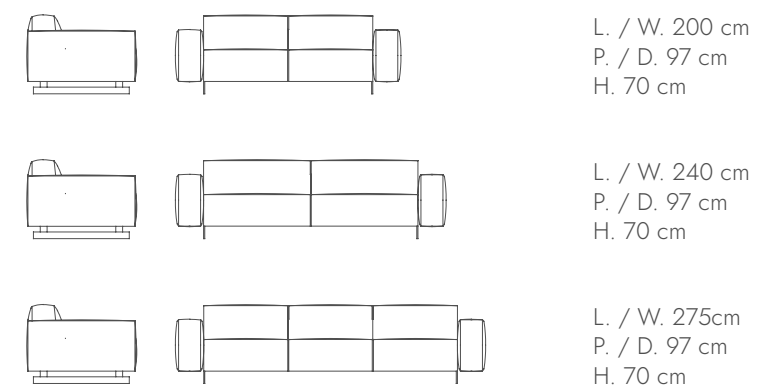

CUT

divano / sofa