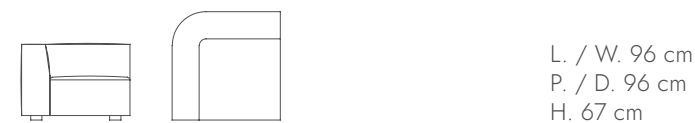

angolo / corner

L. / W. 96 cm
P. / D. 96 cm
H. 67 cm