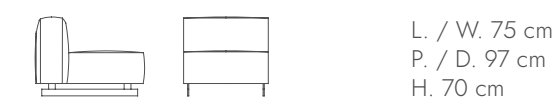

centrale / central unit