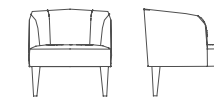

PLATFORM  
composizione divano / sofa composition | L/W 435 cm · P/D 317 cm · H 63 cm

Disponibile nella versione lineare o nella composizione a moduli sia in pelle che in tessuto Platform, si distingue per la sua base profilata che appoggia su sottili piedi in metallo cromato o verniciato. Forme semplici ma ponderate si arricchiscono di dettagli estetici ma allo stesso tempo funzionali come gli extra cuscini a rullo che forniscono un ulteriore sostegno allo schienale.

## DATA SHEETS

TOBIA  
terminale / end unit

L. / W. 215 cm  
P. / D. 96 cm  
H. 67 cm

TOBIA  
centrale / central unit

L. / W. 95 cm  
P. / D. 96 cm  
H. 67 cm

TOBIA  
meridienne

L. / W. 146 cm  
P. / D. 96 cm  
H. 67 cm

TOBIA  
angolo curvo / curved corner

L. / W. 140 cm  
P. / D. 96 cm  
H. 67 cm

TOBIA  
chaise longue

L. / W. 200 cm  
P. / D. 120 cm  
H. 67 cm

TOBIA  
pouf

Ø 80 CM  
H. 39 cm

L. / W. 70 cm  
P. / D. 96 cm  
H. 39 cm

CAPITOL  
poltroncina / small armchair

L. / W. 73 cm  
P. / D. 70 cm  
H. 73 cm

BRIDGE  
tavolino / side and low table

L. / W. 140 cm  
P. / D. 95 cm  
H. 26 cm

Ø 50 CM  
H. 50 cm

YOSSIE  
tavolino / low table