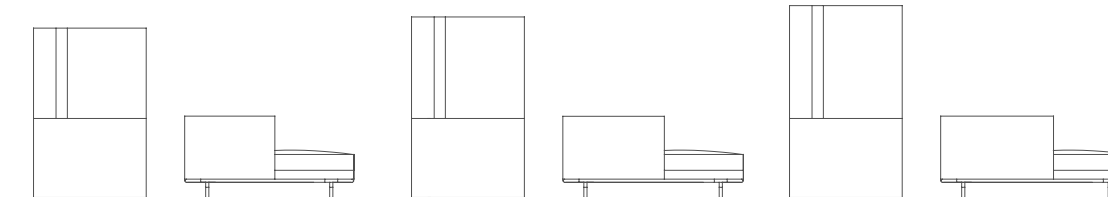

meridienne

L. / W. 150 cm
P. / D. 100 cm
H. 72 cm

L. / W. 160 cm
P. / D. 100 cm
H. 72 cm

L. / W. 170 cm
P. / D. 100 cm
H. 72 cm

H. seduta / seat 42 cm