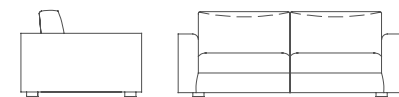

L. / W. 200 cm
P. / D. 108 cm
H. 77 cm