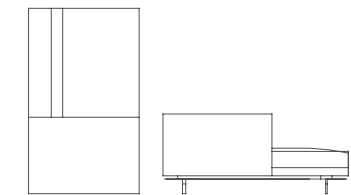

CARAVELLE
meridienne

L. / W. 170 cm
P. / D. 100 cm
H. 72 cm - 42 cm