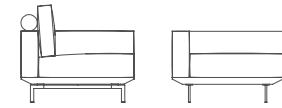

### PLATFORM

divano / sofa

L. / W. 195 cm  
P. / D. 100 cm  
H. 63 cm

L. / W. 215 cm  
P. / D. 100 cm  
H. 63 cm

L. / W. 235 cm  
P. / D. 100 cm  
H. 63 cm

terminale / end unit

L. / W. 98 cm  
P. / D. 100 cm  
H. 63 cm