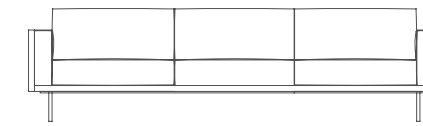

DATA SHEETS

ASCOT
divano / sofa

L. / W. 282 cm
P. / D. 85 cm
H. 77 cm