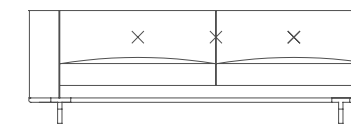

DATA SHEETS

CARAVELLE
terminale / end unit

L. / W. 220 cm
P. / D. 100 cm
H. 72 cm