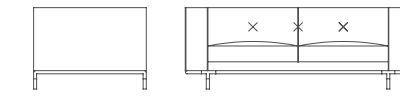

divano / sofa

L. / W. 200 cm
P. / D. 100 cm
H. 72 cm