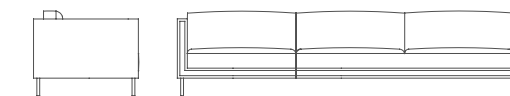

### FORREST LIGHT

divano / sofa

L. / W. 180 cm  
P. / D. 93 cm  
H. 75 cm

L. / W. 210 cm  
P. / D. 93 cm  
H. 75 cm

L. / W. 240 cm  
P. / D. 93 cm  
H. 75 cm

L. / W. 307 cm  
P. / D. 93 cm  
H. 75 cm

poltroncina / small armchair