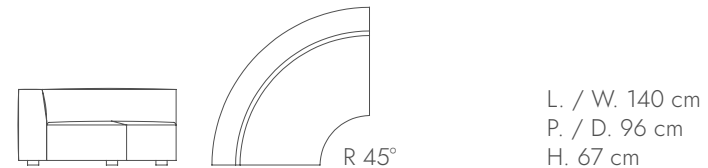

angolo curvo / curved corner

L. / W. 140 cm
P. / D. 96 cm
H. 67 cm