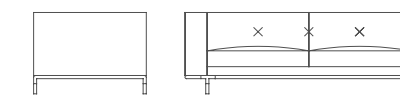

### CARAVELLE

poltrona / armchair

L. / W. 82 cm  
P. / D. 82 cm  
H. 72 cm

divano / sofa

L. / W. 200 cm  
P. / D. 100 cm  
H. 72 cm

L. / W. 220 cm  
P. / D. 100 cm  
H. 72 cm

L. / W. 240 cm  
P. / D. 100 cm  
H. 72 cm