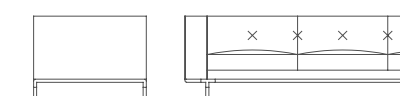

### CARAVELLE

poltrona / armchair

L. / W. 82 cm  
P. / D. 82 cm  
H. 72 cm

divano / sofa

L. / W. 200 cm  
P. / D. 100 cm  
H. 72 cm

L. / W. 220 cm  
P. / D. 100 cm  
H. 72 cm

L. / W. 240 cm  
P. / D. 100 cm  
H. 72 cm