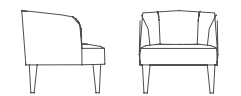

H. seduta / seat 44 cm

CAPITOL

poltroncina / small armchair

L. / W. 70 cm
P. / D. 73 cm
H. 73 cm