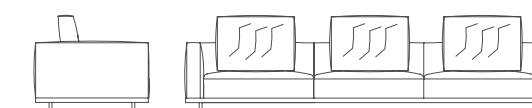

L. / W. 325 cm
P. / D. 100 cm
H. 88 cm

L. / W. 70 cm
P. / D. 16 cm
H. 52 cm