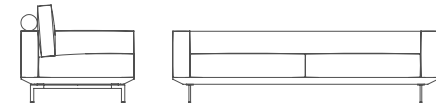

### PLATFORM

divano / sofa

L. / W. 195 cm  
P. / D. 100 cm  
H. 63 cm

L. / W. 215 cm  
P. / D. 100 cm  
H. 63 cm

L. / W. 235 cm  
P. / D. 100 cm  
H. 63 cm

terminale / end unit

L. / W. 98 cm  
P. / D. 100 cm  
H. 63 cm