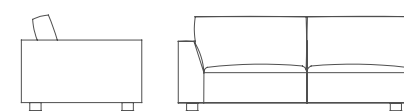

### ERMES

divano / sofa

L. / W. 230 cm  
P. / D. 106 cm  
H. 85 cm

L. / W. 260 cm  
P. / D. 106 cm  
H. 85 cm

terminale / end unit

L. / W. 115 cm  
P. / D. 106 cm  
H. 85 cm

L. / W. 130 cm  
P. / D. 106 cm  
H. 85 cm