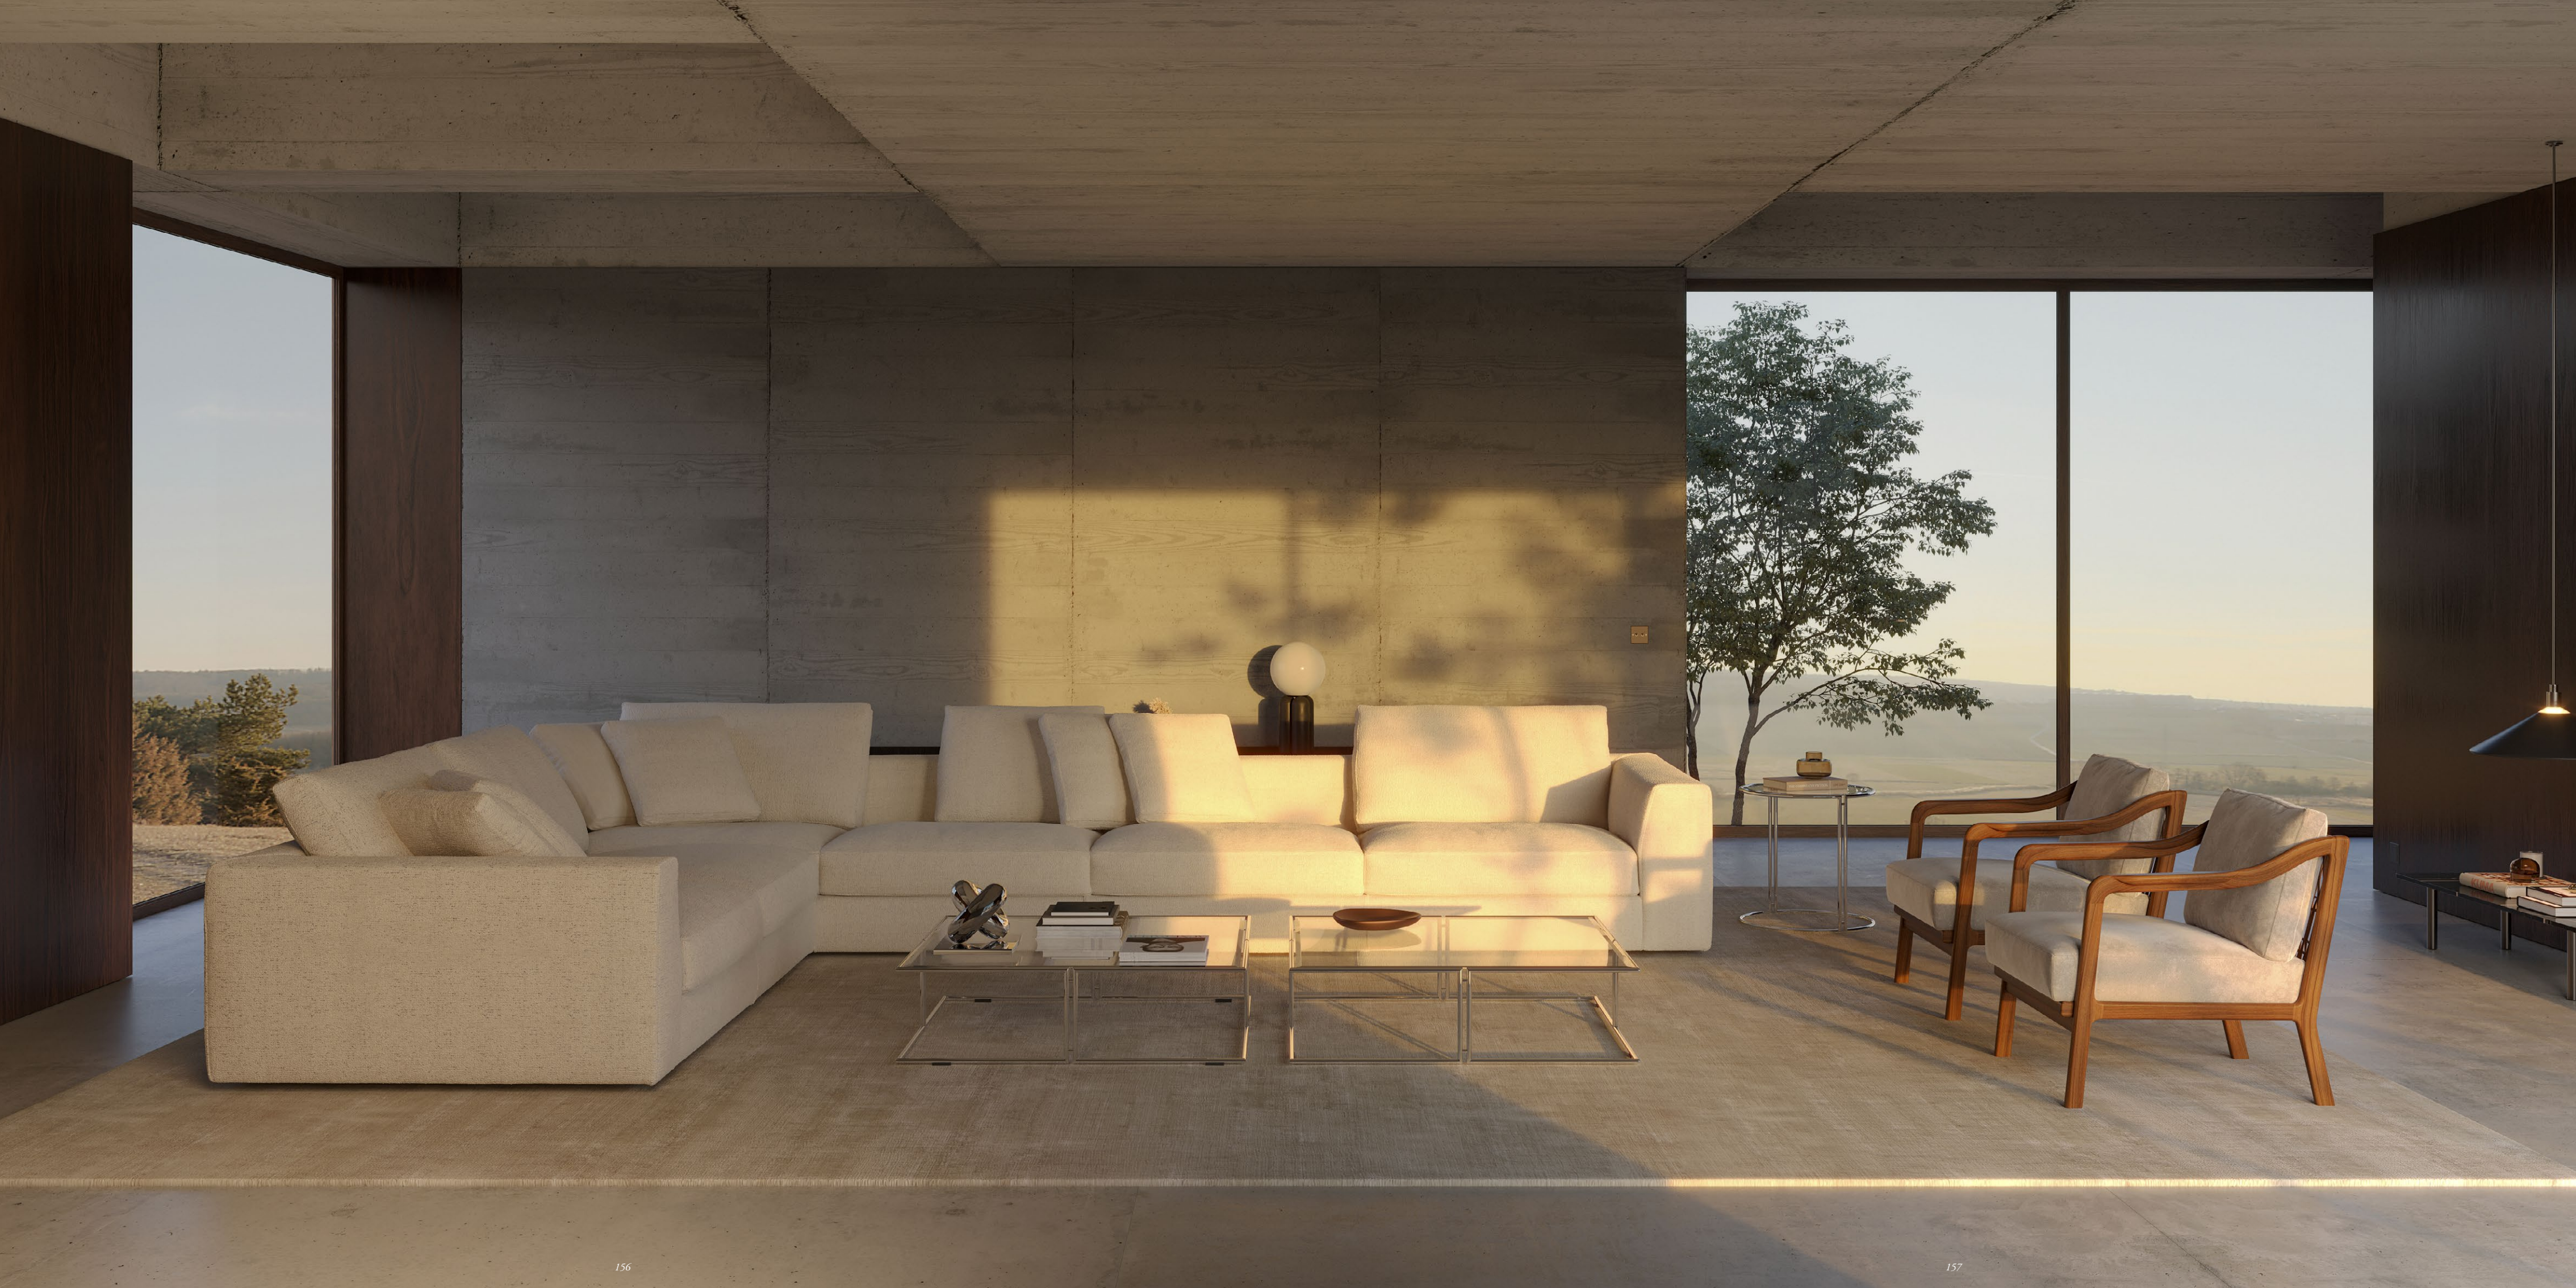

L. / W. 79 cm  
P. / D. 85 cm  
H. 72 cm

SQUARE  
composizione divano / sofa composition | L/W 360 cm · P/D 280 cm · H 82 cm

Square è tradizione e modernità. L'unione di dettagli sartoriali e la sintesi estetica fanno nascere un progetto dedicato ad una classicità moderna in cui prevalgono discrezione ed eleganza.