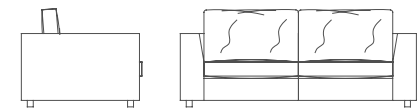

SQUARE

divano / sofa

L. / W. 200 cm
P. / D. 100 cm
H. 82 cm