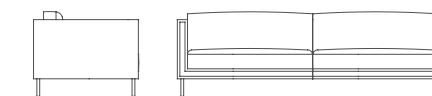

### FORREST LIGHT

divano / sofa

L. / W. 180 cm  
P. / D. 93 cm  
H. 75 cm

L. / W. 210 cm  
P. / D. 93 cm  
H. 75 cm

L. / W. 240 cm  
P. / D. 93 cm  
H. 75 cm

L. / W. 307 cm  
P. / D. 93 cm  
H. 75 cm

poltroncina / small armchair