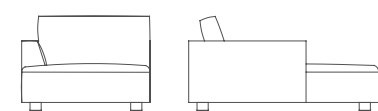

chaise longue

L. / W. 115 cm
P. / D. 170 cm
H. 85 cm