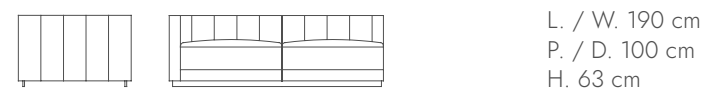

terminale / end unit

L. / W. 190 cm
P. / D. 100 cm
H. 63 cm