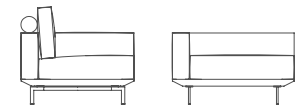

### PLATFORM

divano / sofa

L. / W. 195 cm  
P. / D. 100 cm  
H. 63 cm

L. / W. 215 cm  
P. / D. 100 cm  
H. 63 cm

L. / W. 235 cm  
P. / D. 100 cm  
H. 63 cm

terminale / end unit

L. / W. 98 cm  
P. / D. 100 cm  
H. 63 cm