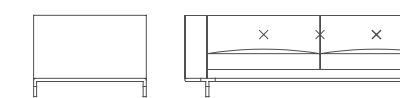

### CARAVELLE

poltrona / armchair

L. / W. 82 cm  
P. / D. 82 cm  
H. 72 cm

divano / sofa

L. / W. 200 cm  
P. / D. 100 cm  
H. 72 cm

L. / W. 220 cm  
P. / D. 100 cm  
H. 72 cm

L. / W. 240 cm  
P. / D. 100 cm  
H. 72 cm