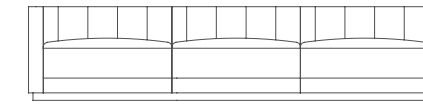

ALYSE  
divano / sofa | L/W 280 cm · P/D 100 cm · H 63 cm

ALYSE  
poltroncina / small armchair

L/W 77 cm · P/D 75 cm · H 77 cm

La poltrona Alyse è un capolavoro di equilibrio tra pienezza e leggerezza.

Il design è definito da uno schienale avvolgente a pozzetto che abbraccia la seduta, creando un nido di privacy e comfort. La superficie è scolpita da cuciture verticali che donano ritmo al tessuto materico.

The Alyse armchair is a masterpiece of balance between fullness and lightness.

The design is defined by a wraparound backrest that embraces the seat, creating a nest of privacy and comfort. The surface is sculpted by vertical stitching that gives rhythm to the textured fabric.

## DATA SHEETS

ALYSE  
divano / sofa

L. / W. 280 cm  
P. / D. 100 cm  
H. 63 cm

ALYSE  
pouf

L. / W. 50 cm  
P. / D. 50 cm  
H. 45 cm

ALYSE  
cuscino schienale / back cushion

L. / W. 70 cm  
P. / D. 16 cm  
H. 52 cm

L. / W. 60 cm  
P. / D. 8 cm  
H. 60 cm

L. / W. 45 cm  
P. / D. 8 cm  
H. 45 cm

L. / W. 55 cm  
P. / D. 8 cm  
H. 24 cm

ALYSE  
poltroncina / small armchair

L. / W. 77 cm  
P. / D. 75 cm  
H. 77 cm

ALYSE  
terminale / end unit