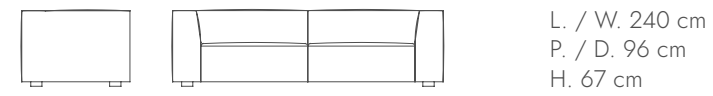

TOBIA

divano / sofa

L. / W. 200 cm  
P. / D. 96 cm  
H. 67 cm

L. / W. 220 cm  
P. / D. 96 cm  
H. 67 cm

L. / W. 240 cm  
P. / D. 96 cm  
H. 67 cm

centrale / central unit

L. / W. 75 cm  
P. / D. 96 cm  
H. 67 cm