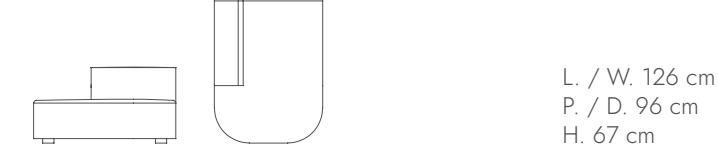

meridienne

L. / W. 126 cm  
P. / D. 96 cm  
H. 67 cm

L. / W. 136 cm  
P. / D. 96 cm  
H. 67 cm

L. / W. 146 cm  
P. / D. 96 cm  
H. 67 cm

pouf

Ø 60 CM  
H. 39 cm

Ø 80 CM  
H. 39 cm

L. / W. 50 cm  
P. / D. 96 cm  
H. 39 cm