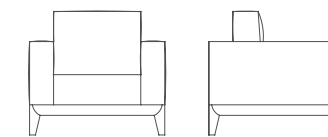

OSCAR  
pouf

L. / W. 102 cm  
P. / D. 102 cm  
H. 40 cm

OSCAR  
chaise longue

L. / W. 120 cm  
P. / D. 160 cm  
H. 82 cm

OSCAR  
poltrona / armchair

L. / W. 90 cm  
P. / D. 90 cm  
H. 82 cm

ROMBO  
pouf

L. / W. 50 cm  
P. / D. 50 cm  
H. 40 cm