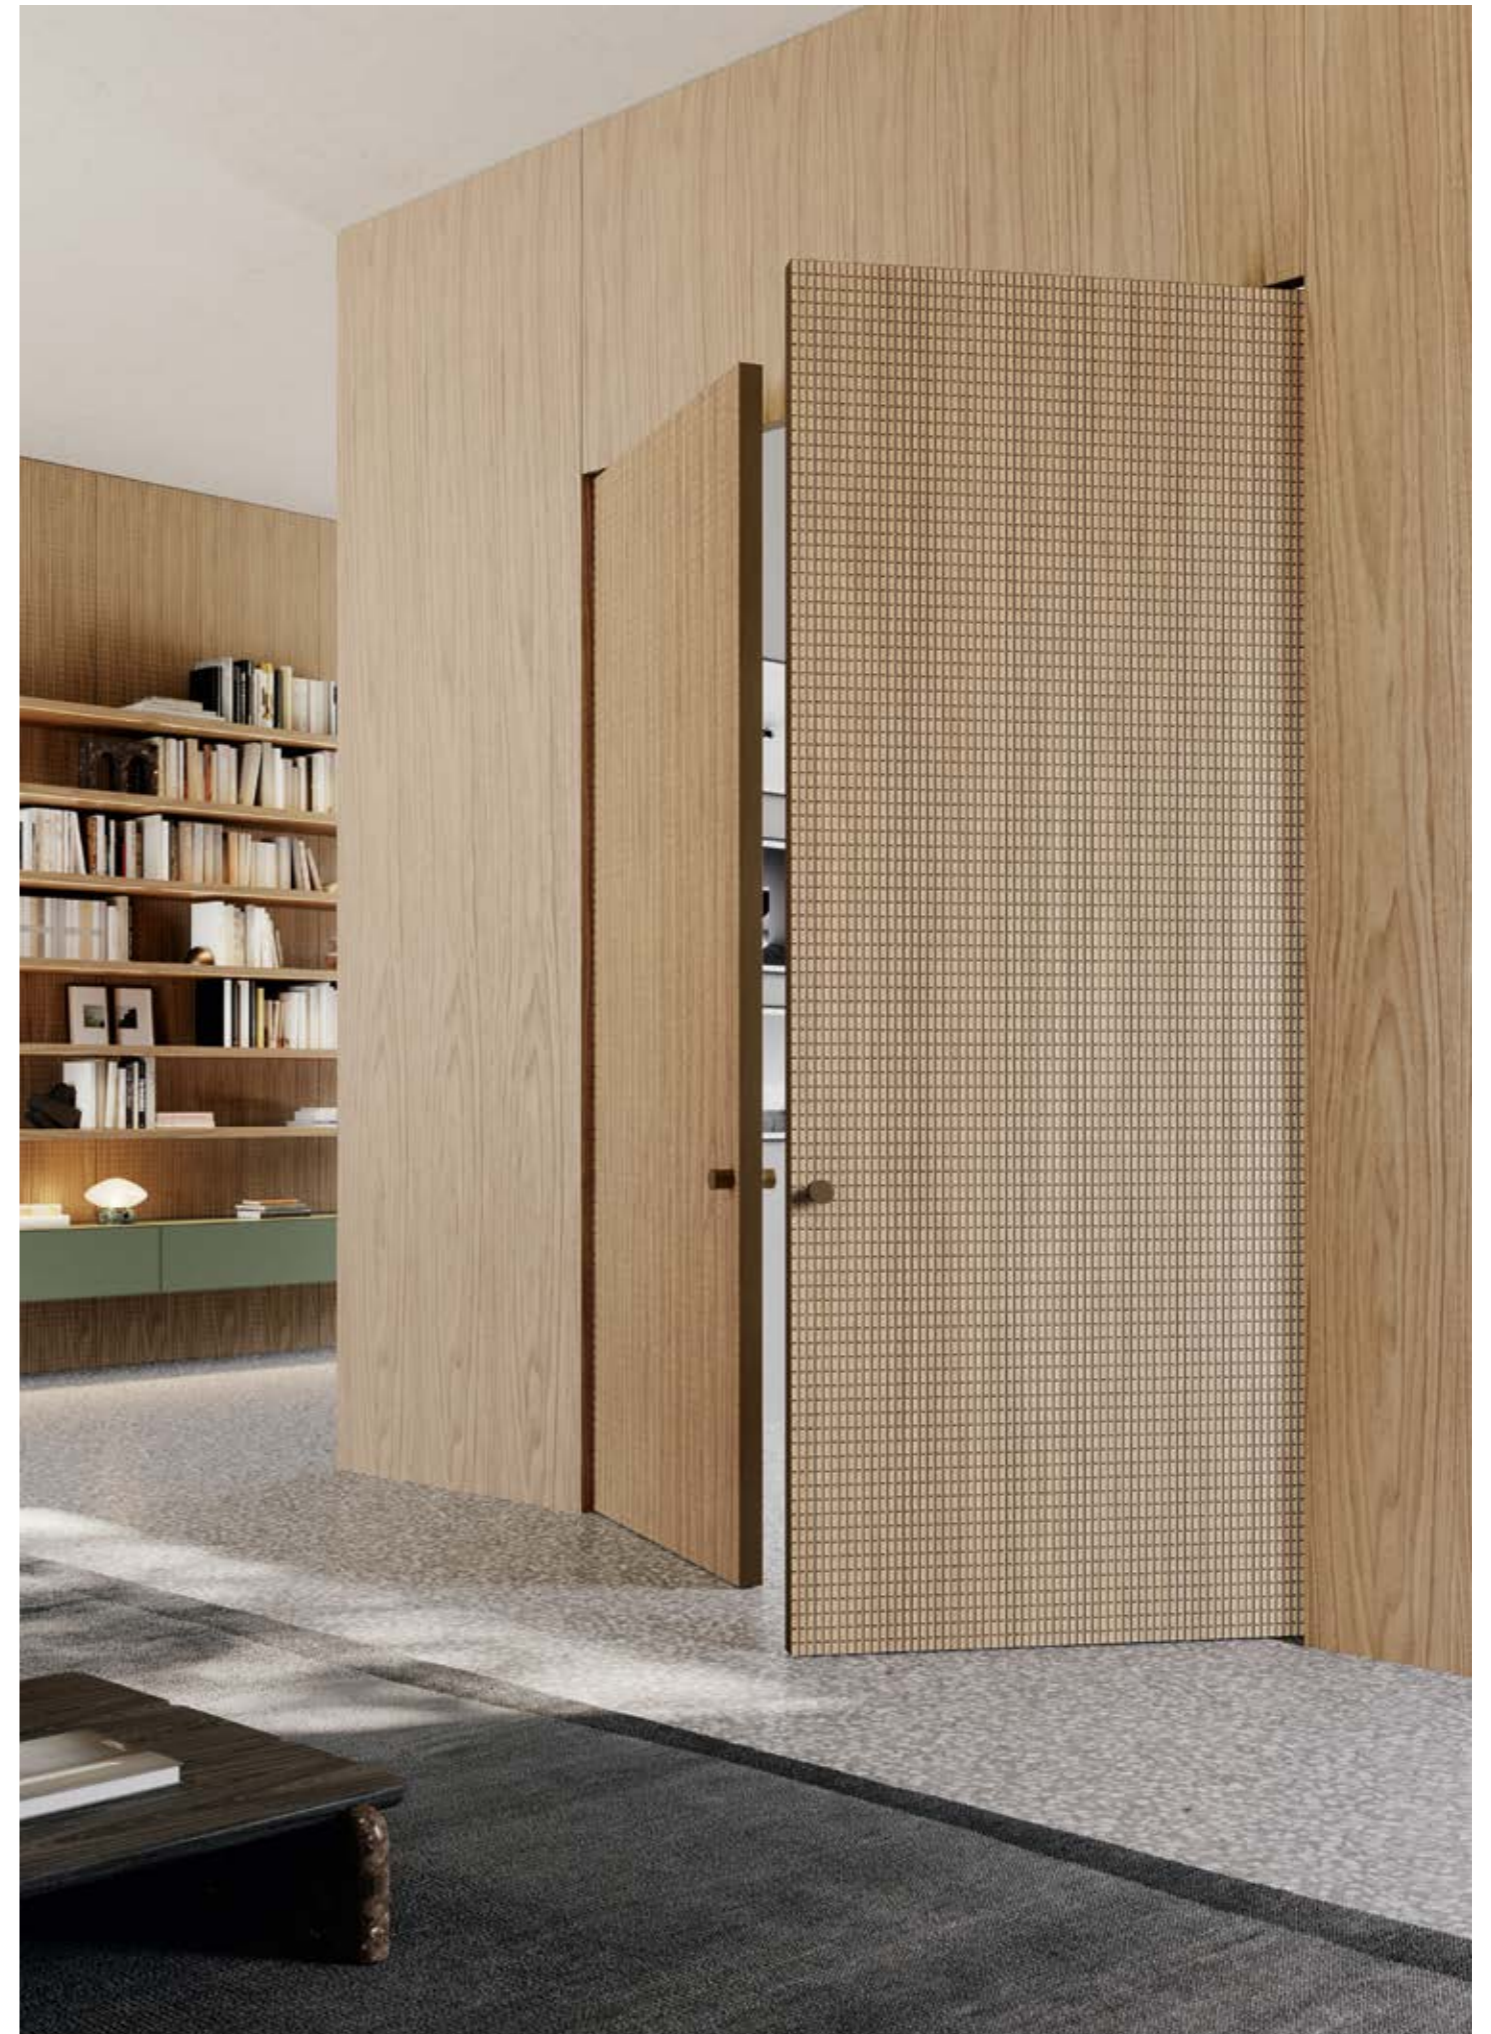

Con Framework Lualdi racconta la propria visione dell'architettura d'interni: una ricerca che parte dal dettaglio costruttivo e si estende alla costruzione dello spazio. Grazie alla tecnologia del telaio, il sistema è in grado di organizzare la parete come un'infrastruttura modulare, integrando elementi funzionali – mensole, contenitori, vani a giorno e sistemi di illuminazione – a diverse tipologie di porte, battenti e pivot.

With Framework, Lualdi expresses its vision of interior architecture: an approach that begins with construction details and extends to the definition of space. Thanks to its frame technology, the system organises the wall as a modular infrastructure, integrating functional elements – shelves, storage units, open compartments and lighting systems – with various door types, including hinged and pivot solutions.