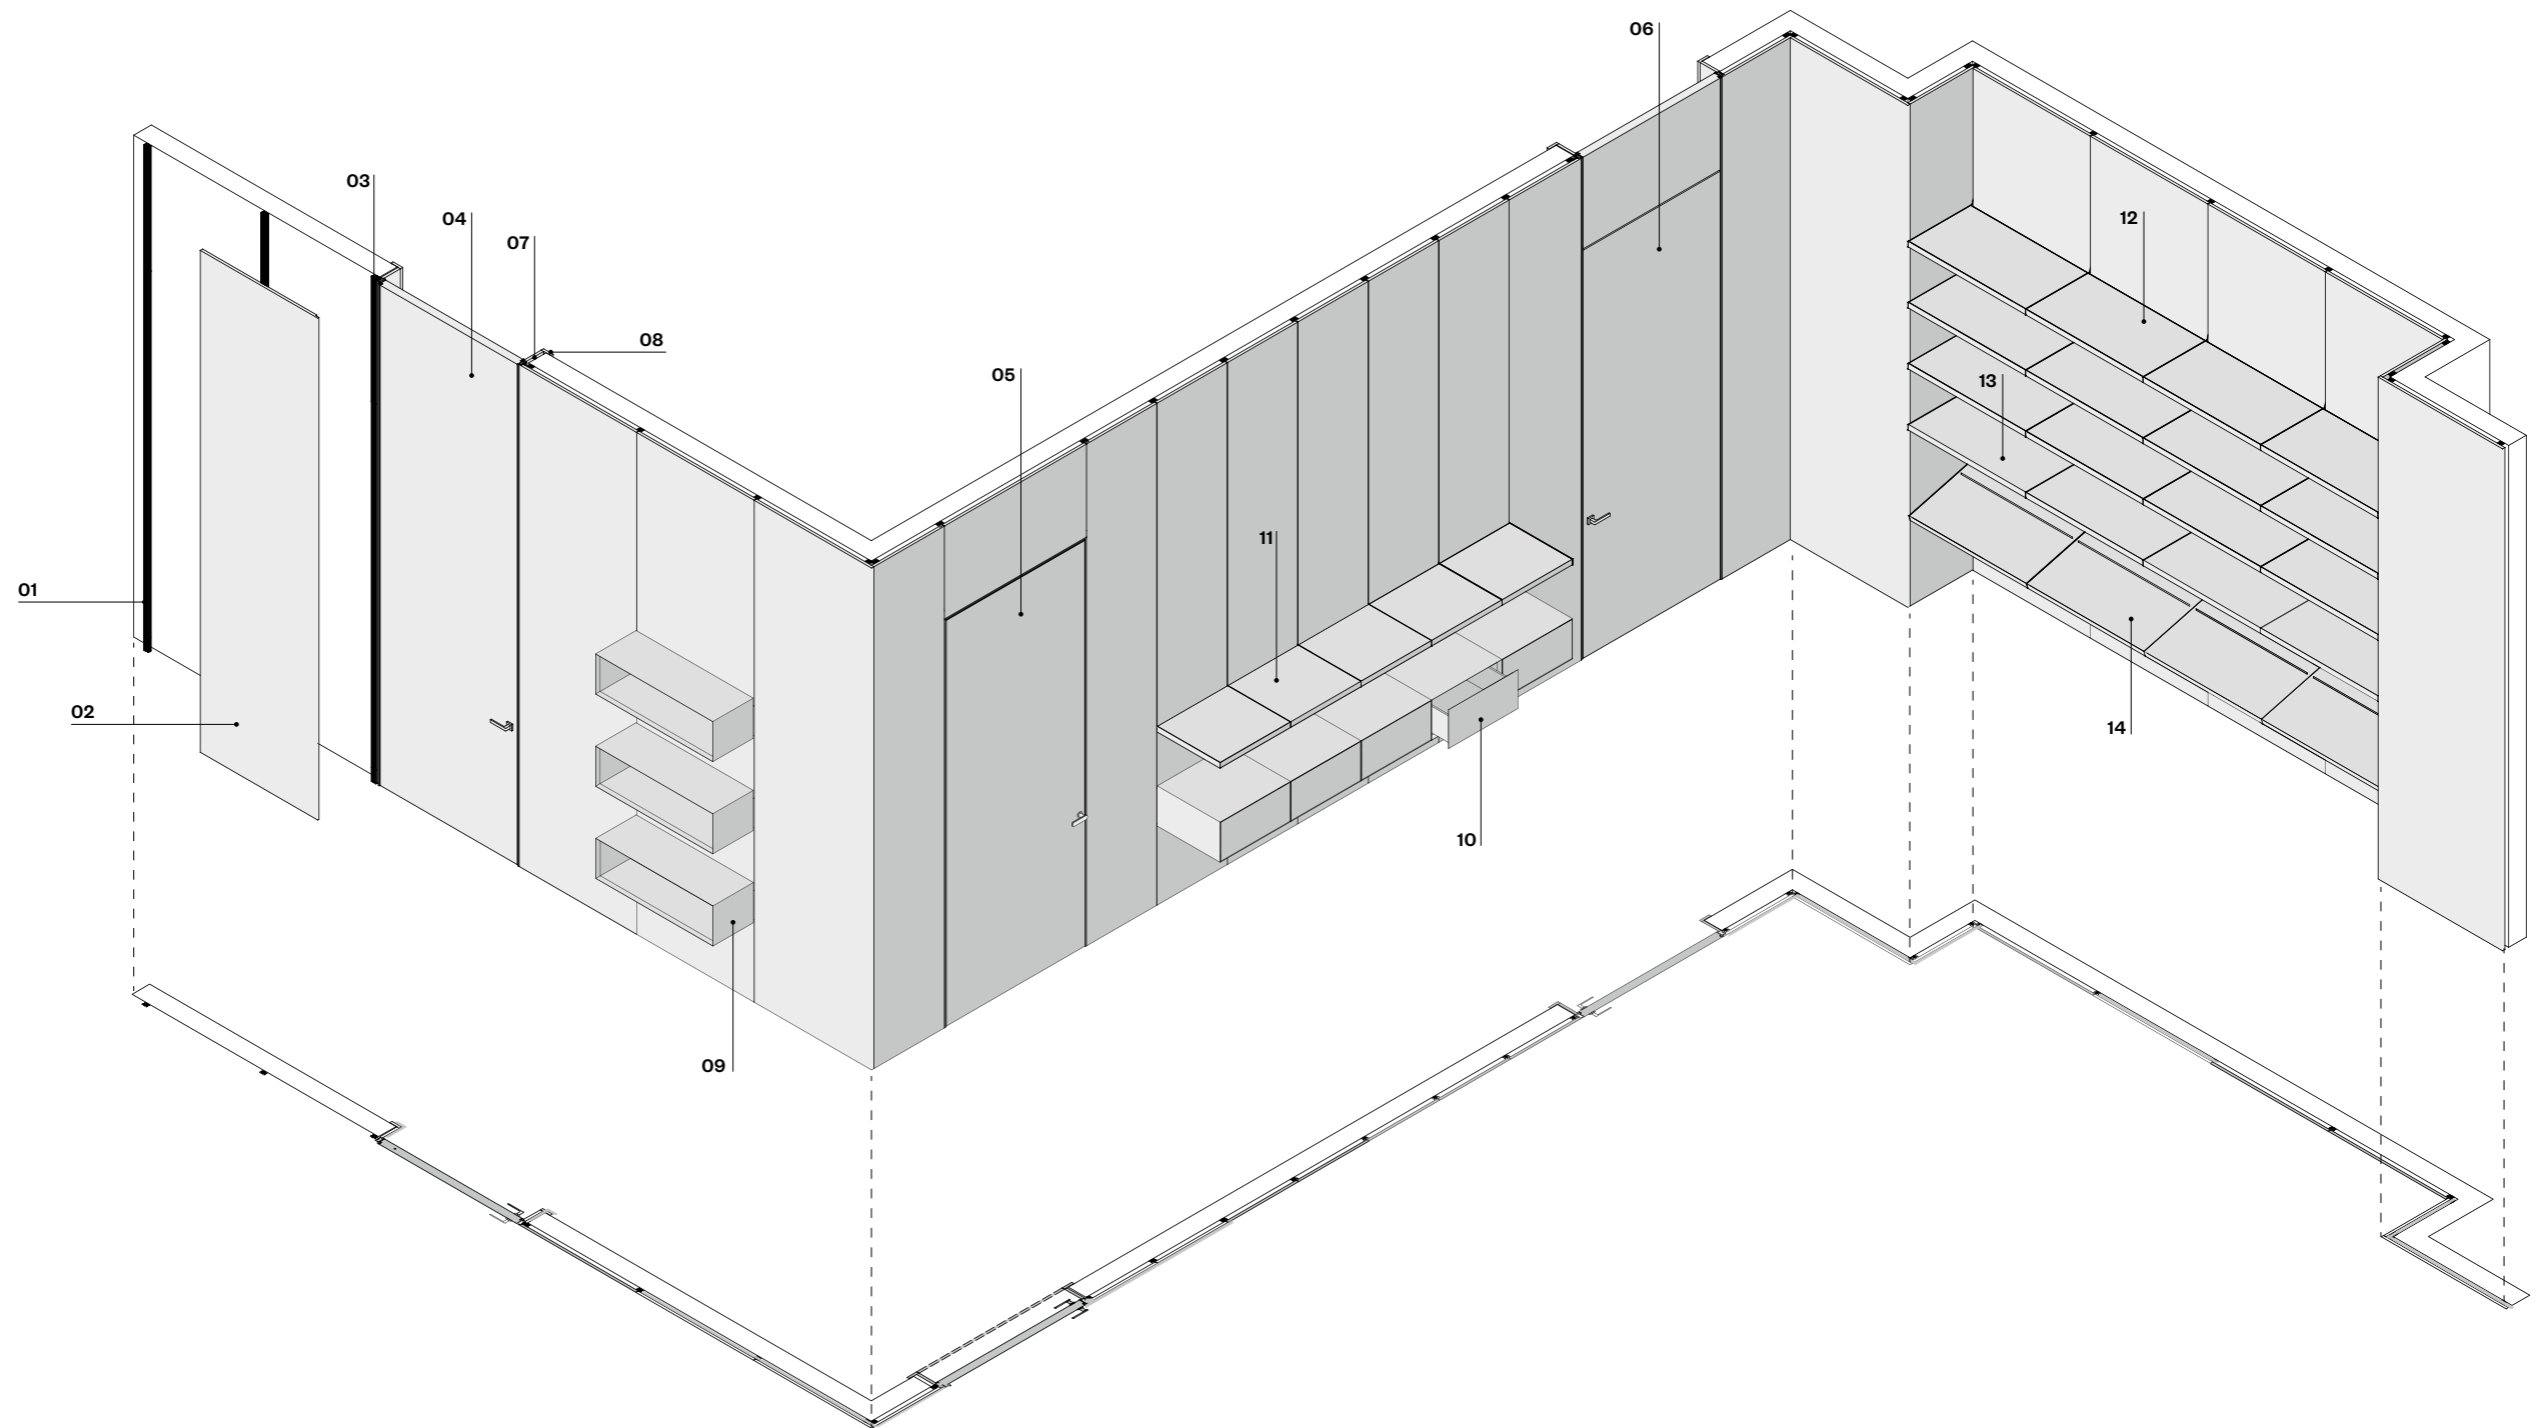

Linea A Rovere Nero Fossile
Linea A Black fossil oak

Linea B Rovere Nero Fossile
Linea B Black fossil oak

Linea C Rovere Nero Fossile
Linea C Black fossil oak

- | | | |
|--|---|--|
| 01 Profilo strutturale
Structural profile | 05 Anta con soprapporta 20 mm
Door panel with transom 20 mm | 10 Cassettiera in legno
Wooden drawer unit |
| 02 Pannello boiserie
Cladding panel | 06 Anta con soprapporta 61 mm
Door panel with transom 61 mm | 11 Mensola in legno
Wooden shelf |
| 03 Stipite in alluminio
Aluminum door frame | 07 Imbotte
Wall reveal | 12 Mensola in vetro
Glass shelf |
| 04 Anta a tutta altezza
Full height door panel | 08 Coprifilo
Trim | 13 Mensola in ecopelle
Faux leather shelf |
| | 09 Vano a giorno in legno
Wooden open unit | 14 Mensola porta scarpe
Shoe shelf |

Porte
Doors

Porte
Doors

Porta a battente a tutta altezza
Swing door full height
H 1800 / 3200
L 600 / 1200

Porta pivot a tutta altezza
Pivot door full height
H 1800 / 3200
L 700 / 1500

Porta pivot senza battuta a tutta altezza
Pivot door without rebated full height
H 1800 / 3200
L 700 / 1500