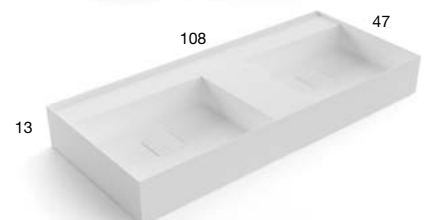

ART. GRAFFIOM108