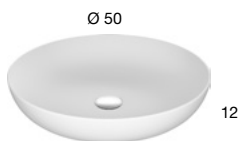

VERSO

2015

design_Nevio Tellatin

172

<i>h</i>	<i>ø</i>	<i>art.</i>
12	50	VERSO

Lavabo tondo sopraiano in Flumood o Colormood completo di piletta con scarico libero e raccordo per sifone.

Round top mount Flumood or Colormood sink complete with drain pipe fitting and open plug.