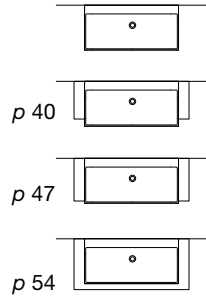

ART. GESTOMOOD126

<i>p</i>	<i>l</i>	<i>art.</i>
40	54	GESTOMOOD54
50	63	GESTOMOOD63
	90	GESTOMOOD90
	108	GESTOMOOD108
	126	GESTOMOOD126

Lavabo rettangolare sopraiano o da parete in Flumood o Colormood, completo di piletta con scarico libero e raccordo per sifone.
Optional: Troppopieno.

*Rectangular top mount or wall mount Flumood or Colormood sink complete with drain pipe fitting and open plug.
Optional: Overflow.*