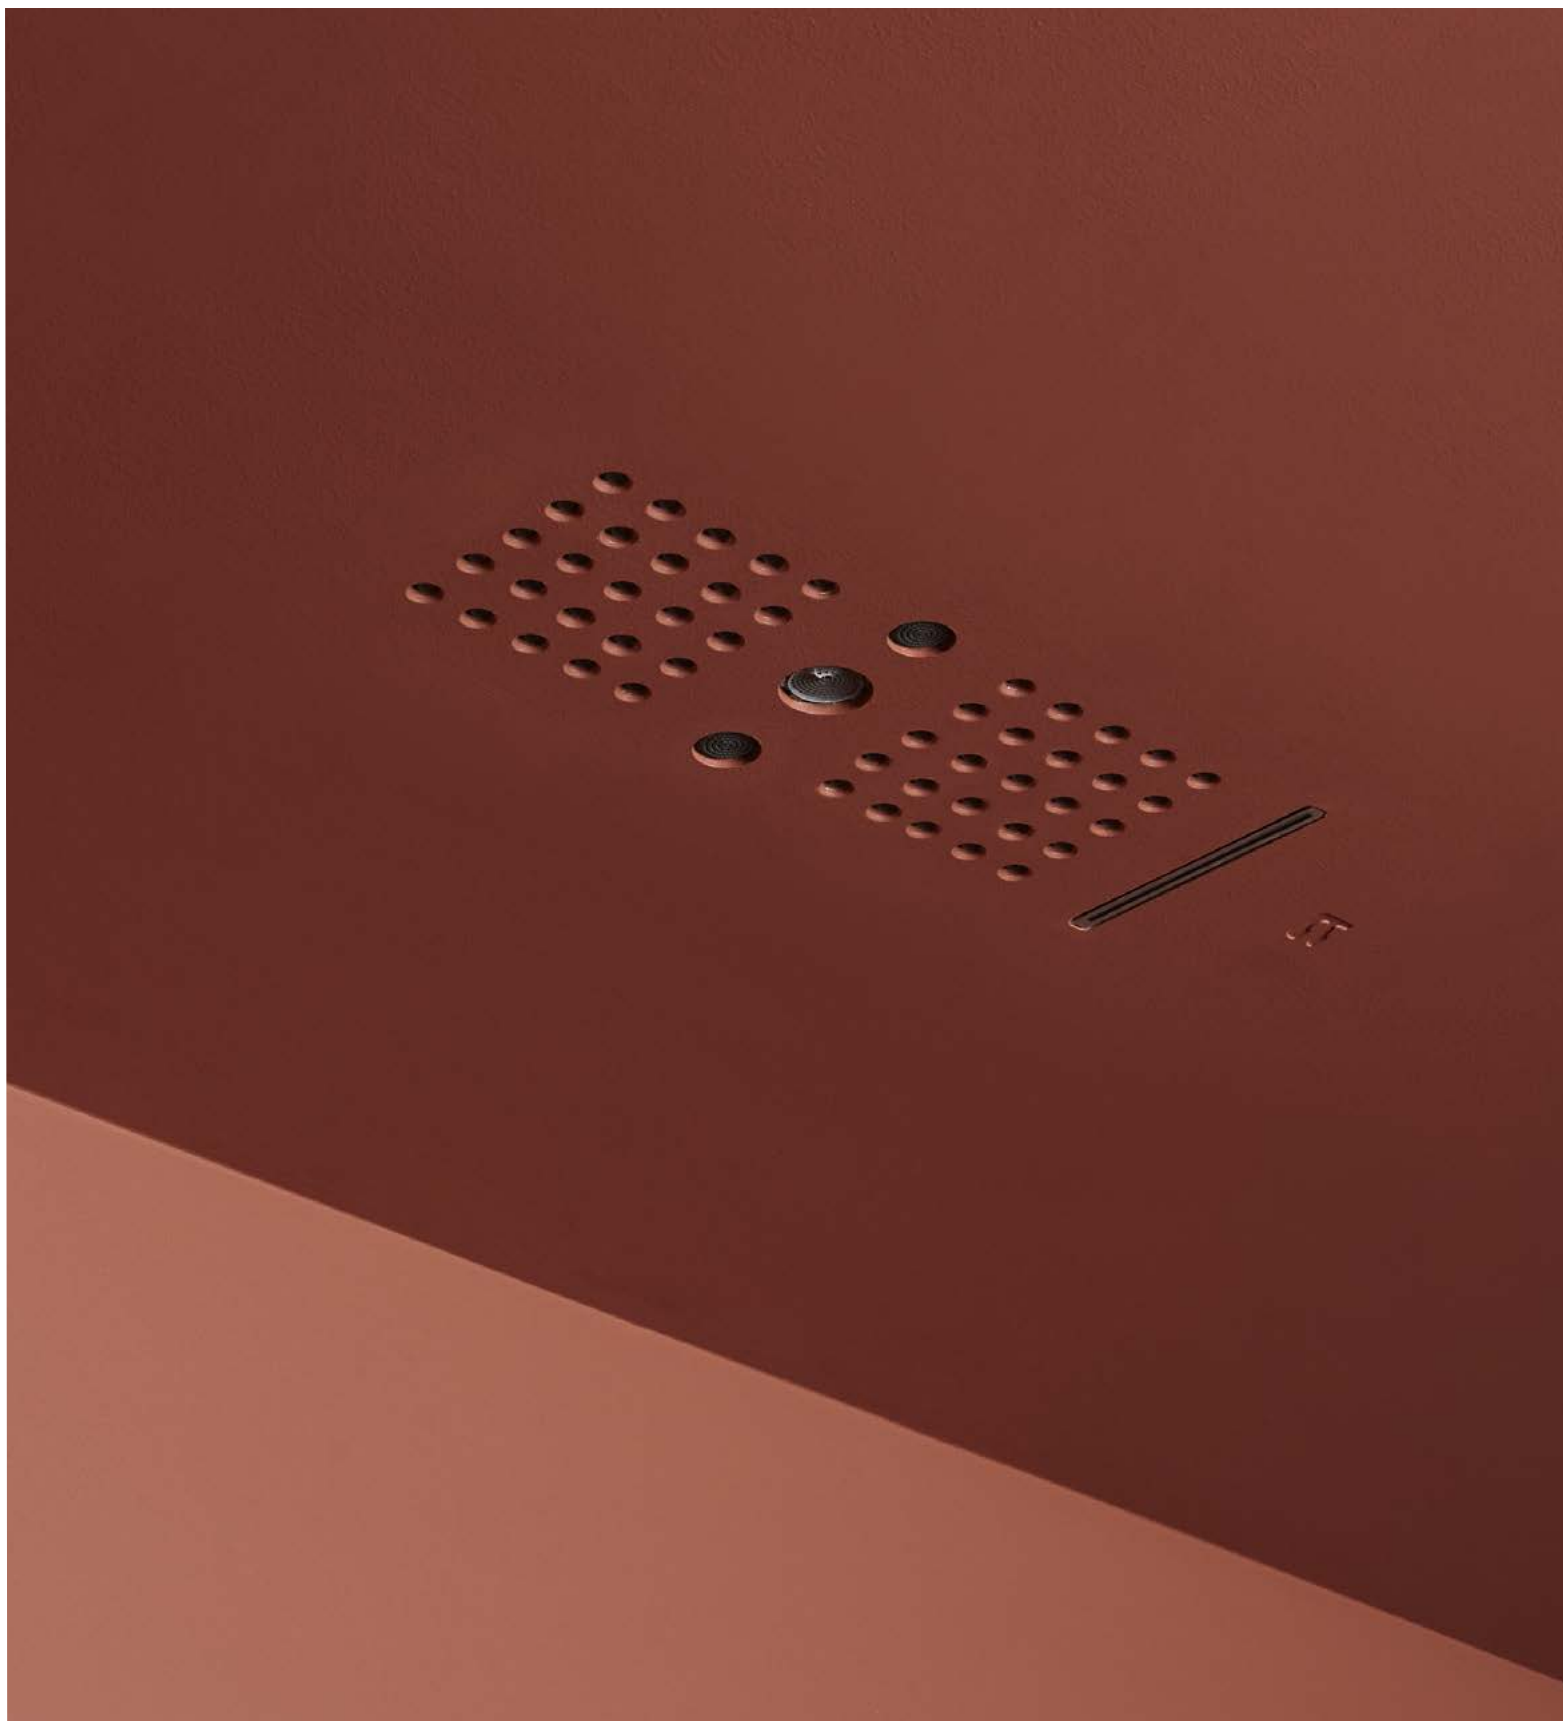

GHOST

Cascata  
*Waterfall*

Doccia  
*Shower*

Chiodo  
*Nail jet*  
234

Spray  
*Spray*

<i>h</i>	<i>p</i>	<i>l</i>	<i>art.</i>
4	53	25	<b>GHOST_COMBI</b>

Soffione ad incasso a soffitto in Flumood con getto a chiodo, spray e cascata con ugelli ispezionabili. Necessita di miscelatore ad alta portata e deviatore a quattro vie.