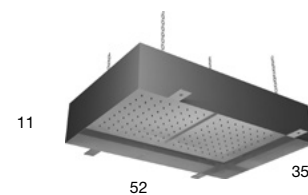

<i>h</i>	<i>p</i>	<i>l</i>	<i>art.</i>
11	35	52	METEO2C

Soffione ad incasso a soffitto in acciaio AISI 304 con doccia centrale e cascata, disponibile in diverse finiture, con possibile illuminazione LED RGB e bianco dinamico da 3000 K a 4000 K.

La versione a led è comprensiva di telecomando waterproof e trasformatore.

N.B. Necessita di deviatore a due vie.

Ceiling encased showerhead in stainless steel AISI 304 with central shower and waterfall, available in various finishes, with possible LED RGB and tunable white LED lighting from 3000 K to 4000 K.

The LED version includes a waterproof remote control and transformer.

P.S. Requires two way diverter.