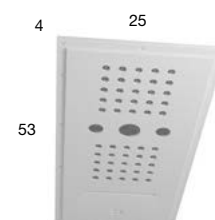

<i>h</i>	<i>p</i>	<i>l</i>	<i>art.</i>
4	53	25	GHOST_COMBI

Soffione ad incasso a soffitto in Flumood con getto a chiodo, spray e cascata con ugelli ispezionabili. Necessita di miscelatore ad alta portata e deviatore a quattro vie.

Ceiling encased showerhead in Flumood with nail, spray and waterfall jets and removable nozzles for inspection. Requires high flow rate mixer and four-way diverter.