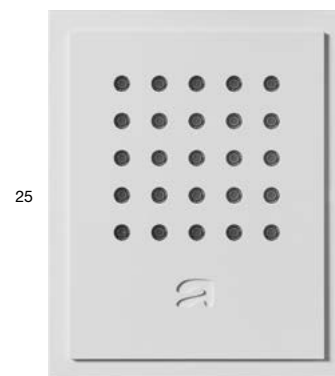

<i>h</i>	<i>p</i>	<i>l</i>	<i>art.</i>
1,3	12,5	20	GHOST_CASCATA

Modulo soffione ad incasso a soffitto in Flumood con getto a cascata perpendicolare.

Flumood ceiling-recessed overhead shower module with perpendicular cascade jet.

20

12,5

<i>h</i>	<i>p</i>	<i>l</i>	<i>art.</i>
1,3	10	12,5	GHOST_LOGO

Modulo ad incasso a soffitto in Flumood con logo.

Flumood ceiling recessed module with logo.

12,5

10

<i>h</i>	<i>p</i>	<i>l</i>	<i>art.</i>
3	25	20	GHOST

Soffione ad incasso a soffitto in Flumood con ugelli ispezionabili.

Encased Flumood showerhead with nozzles that can be inspected.

25

20