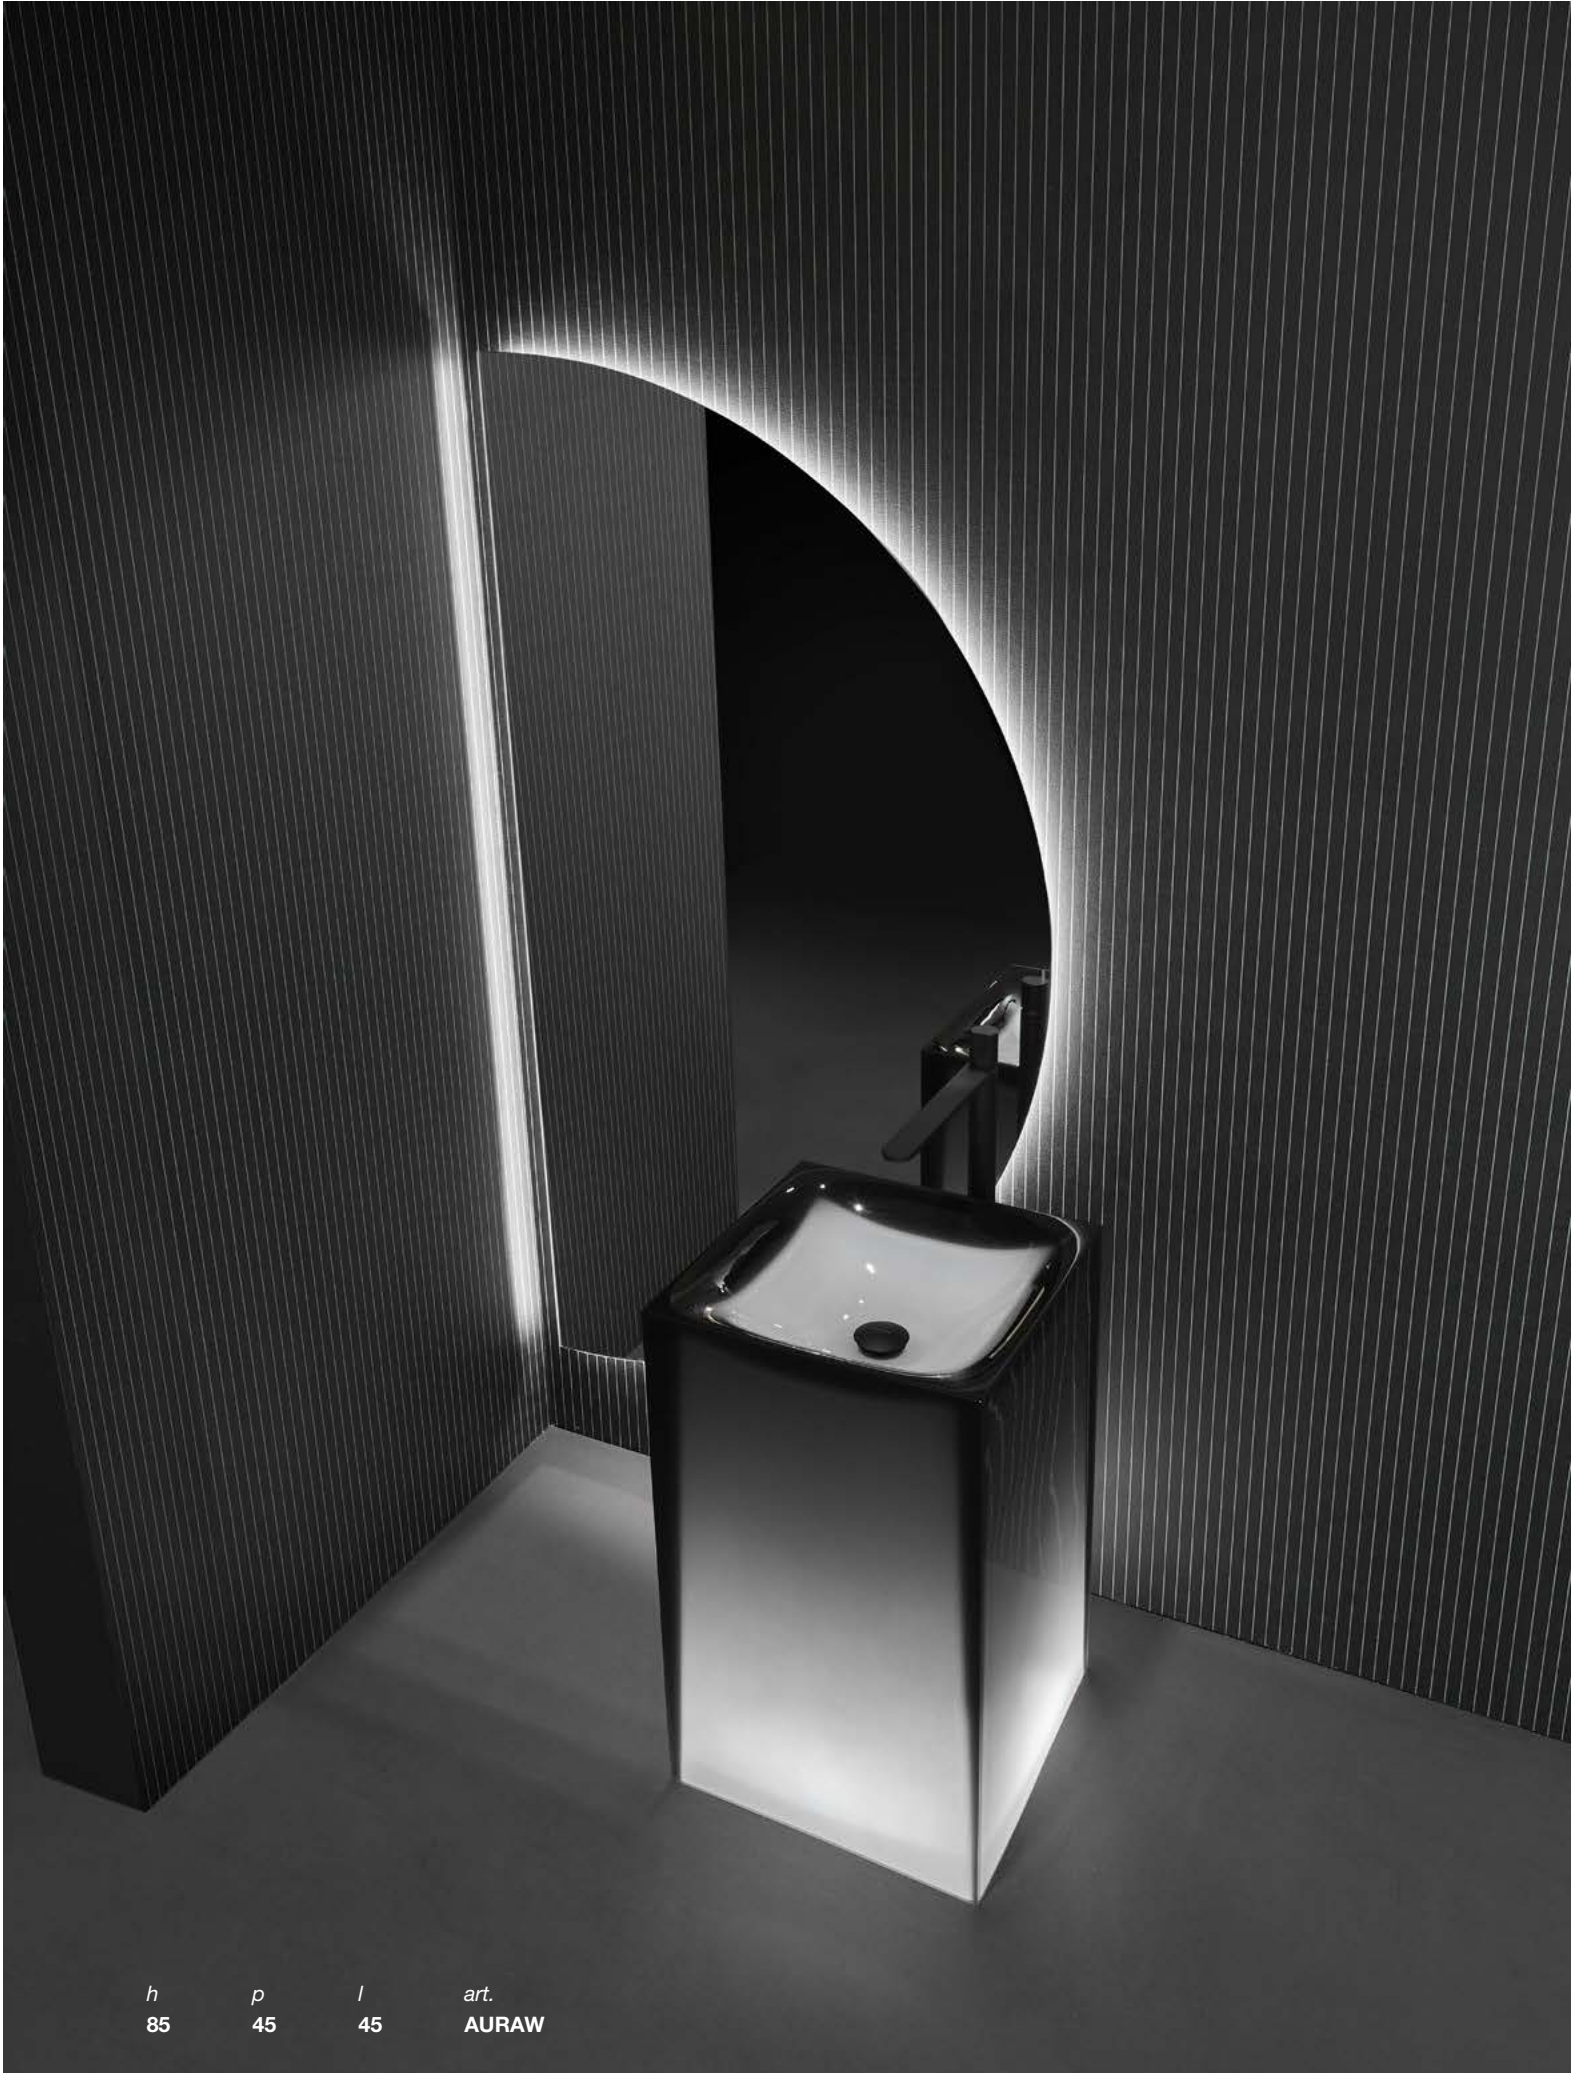

h   *p*   *l*   *art.*
85   45   45   AURAW