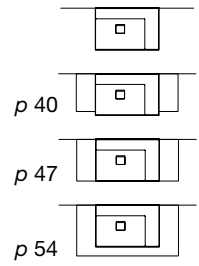

ART. GRAFFIOM108