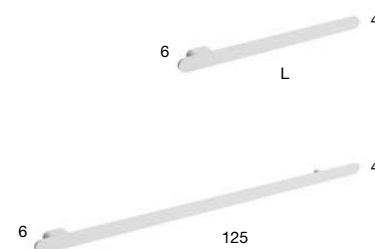

<i>h</i>	<i>p</i>	<i>l</i>	<i>art.</i>
4	6	45	RIGO45
		60	RIGO60
		120	RIGO125

Scaldasalviette in alluminio orizzontale o verticale, versione elettrica

Horizontal or vertical aluminum towel warmer, electric version.