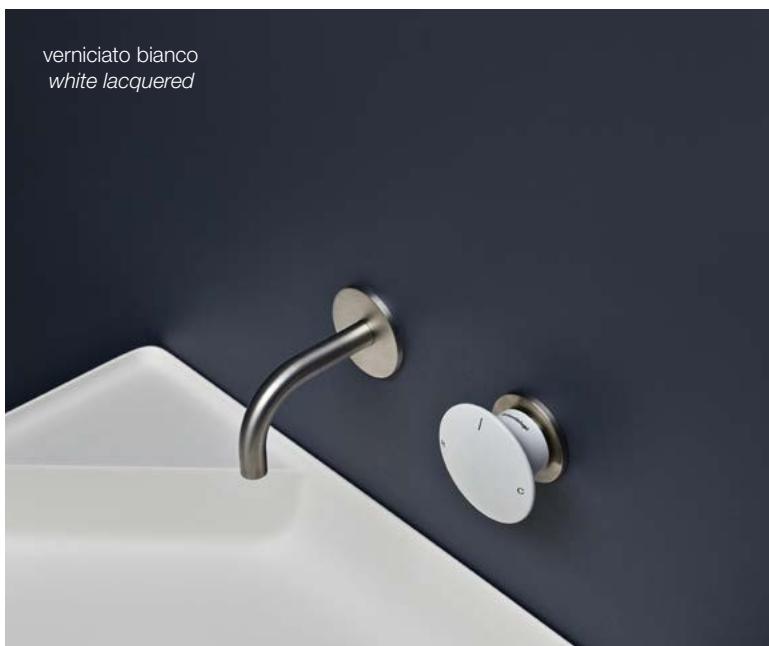

art. MAYDAY
verniciato bianco / *white lacquered*

art. MAYDAYAYD
inox satinato / *satin stainless steel*

MAYDAY

2017

design_GI-RA