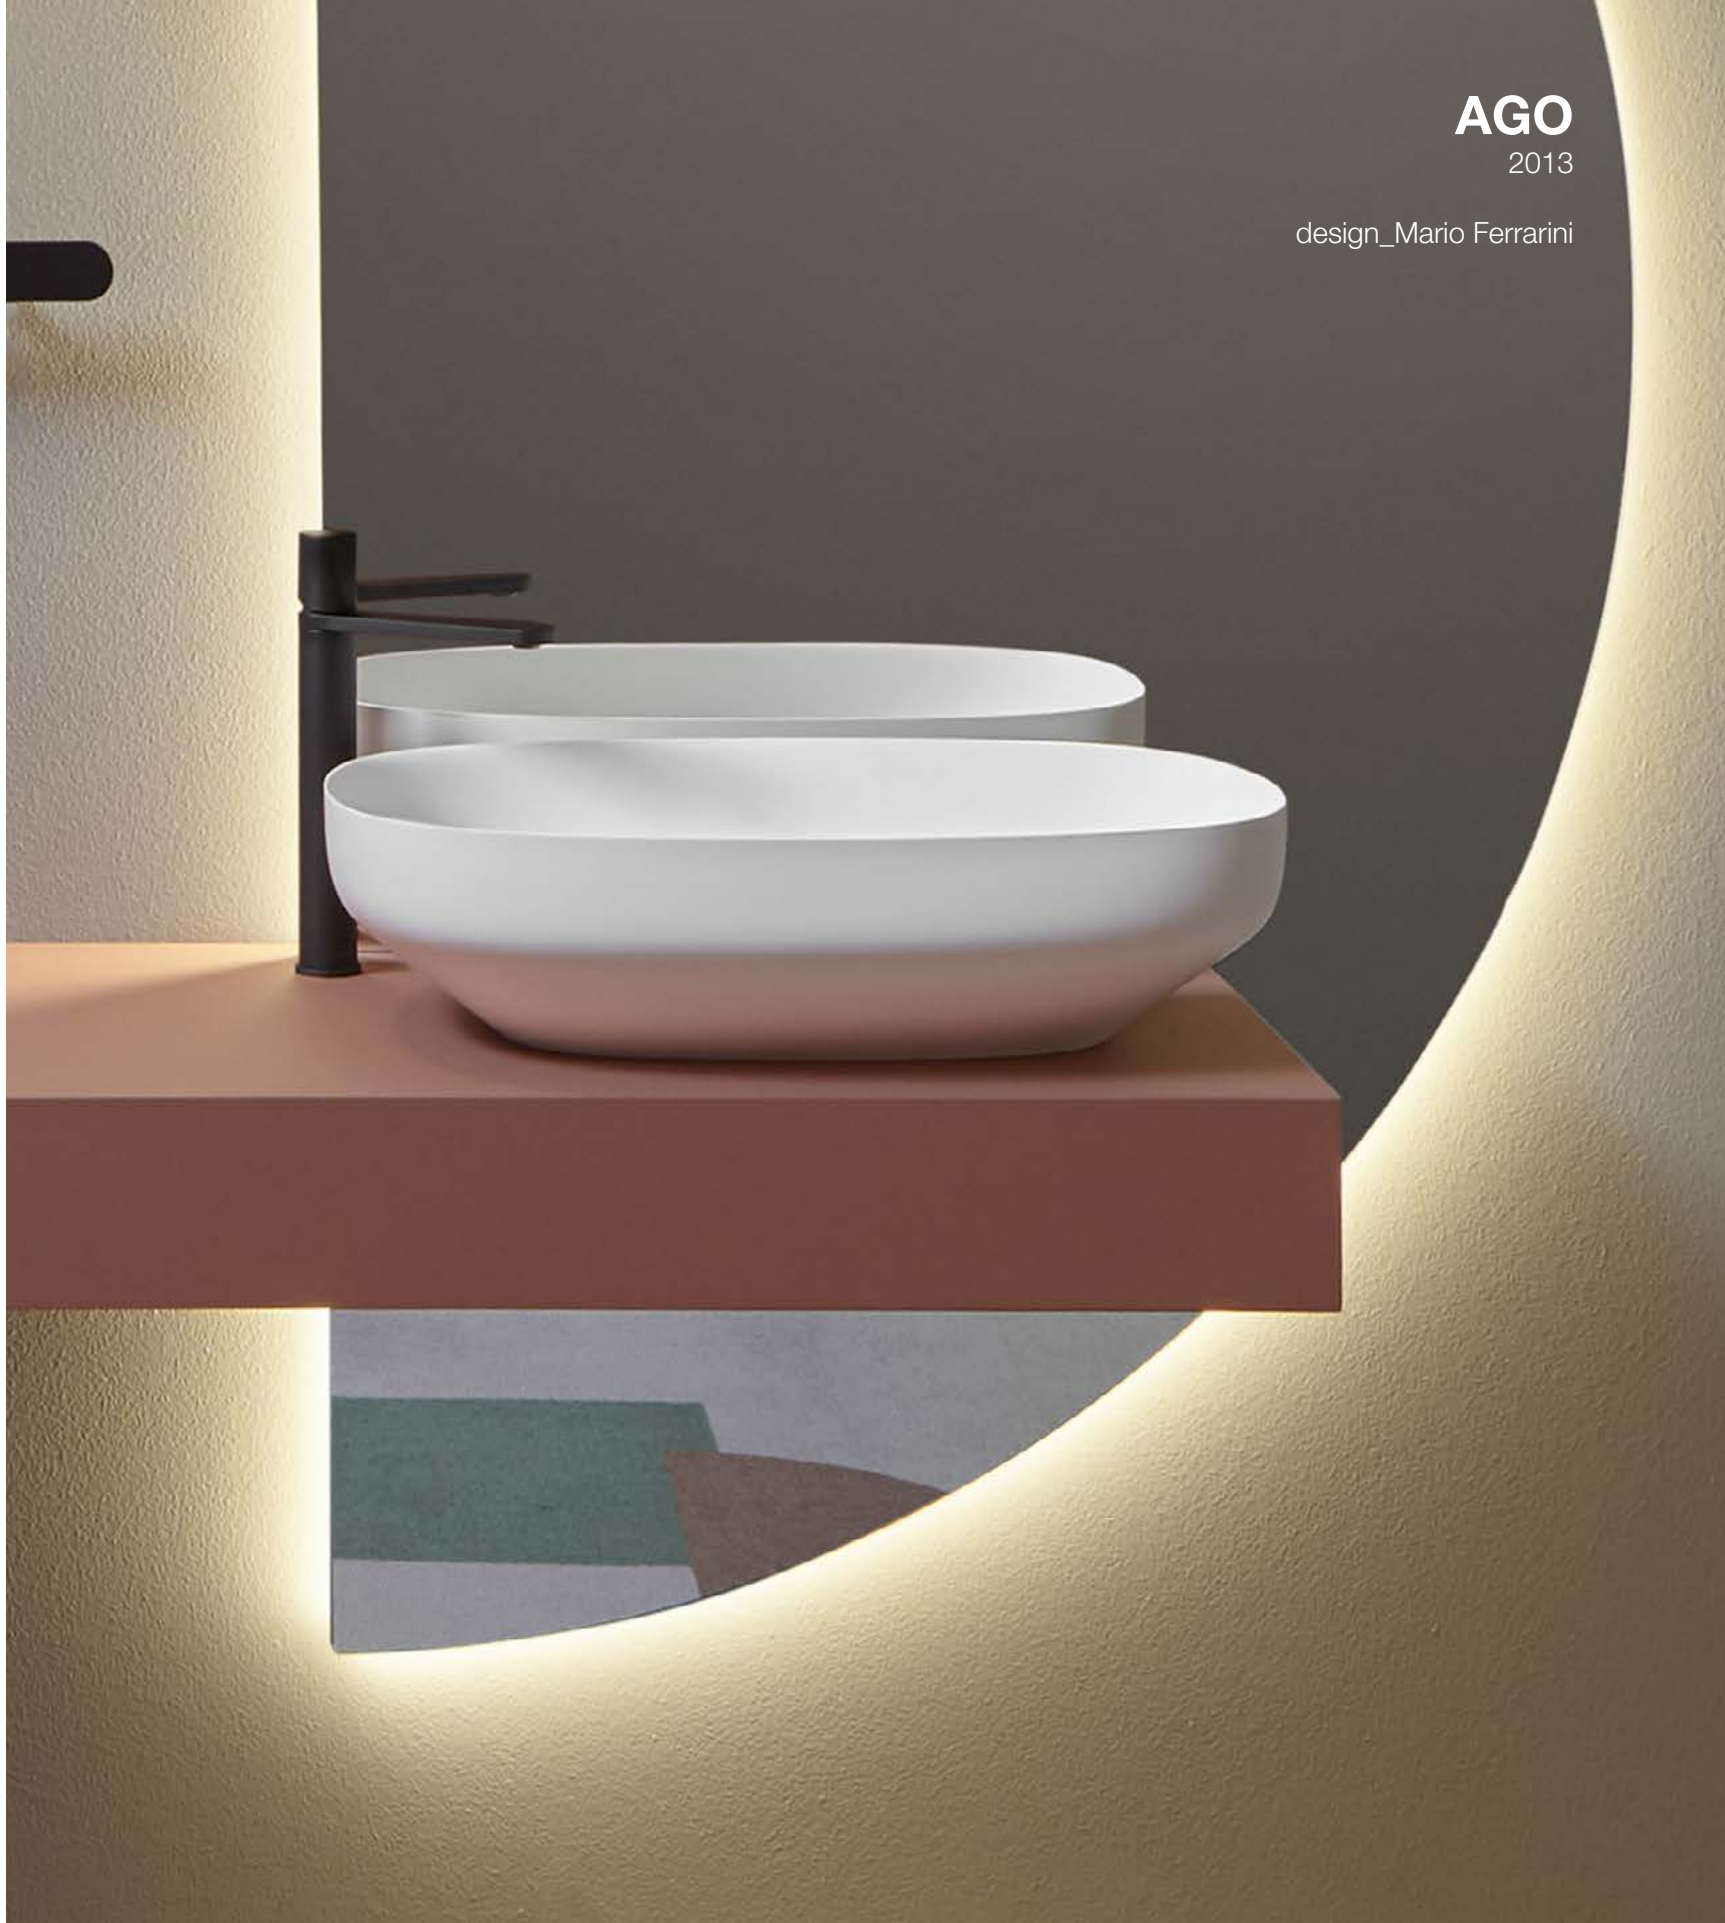

AGO
2013

design_Mario Ferrarini

<i>h</i>	<i>p</i>	<i>l</i>	<i>art.</i>
15,5	40	60	AG060

Lavabo ovale sopra piano in Flumood o Colormood completo di piletta con scarico libero e raccordo per sifone.

Oval top mount Flumood or Colormood sink complete with drain pipe fitting and open plug