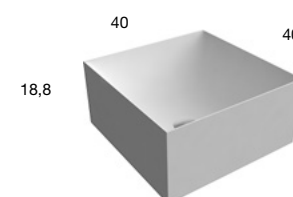

<i>h</i>	<i>p</i>	<i>l</i>	<i>art.</i>
12,5	40	40	STRATOS1

Lavabo quadrato sopra piano o da parete in Flumood o Colormood, completo di piletta con scarico libero e raccordo per sifone.

Square top mount or wall mount Flumood or Colormood sink, complete with drain pipe fitting and open plug.

<i>h</i>	<i>p</i>	<i>l</i>	<i>art.</i>
18,8	40	40	STRATOS3

Lavabo quadrato sopra piano o da parete in Flumood o Colormood, completo di piletta con scarico libero e raccordo per sifone.

Square top mount or wall mount Flumood or Colormood sink, complete with drain pipe fitting and open plug.