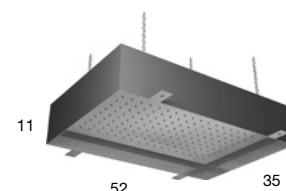

<i>h</i>	<i>p</i>	<i>l</i>	<i>art.</i>
11	35	52	X2METEO

Soffione ad incasso a soffitto in acciaio AISI 304 disponibile in diverse finiture, illuminazione a LED bianco 3000 K o 4000 K comprensivo di trasformatore.

AISI 304 steel ceiling recessed shower head available in different finishes, 3000 K or 4000 K white LED lighting including transformer.