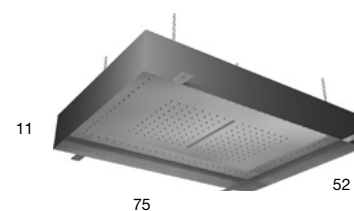

<i>h</i>	<i>p</i>	<i>l</i>	<i>art.</i>
11	52	75	METEO3C

Soffione ad incasso a soffitto in acciaio AISI 304 con doccia centrale e perimetrale, cascata e possibile illuminazione LED RGB e bianco dinamico da 3000 K a 4000 K. La versione a led è comprensiva di telecomando waterproof e trasformatore. N.B. Necessita di deviatore a tre vie.

Ceiling encased showerhead in stainless steel AISI 304 with central and perimeter shower, waterfall, with possible LED RGB and tunable white LED lighting from 3000 K to 4000 K.

*The LED version includes a waterproof remote control and transformer.
P.S. Requires three way diverter.*