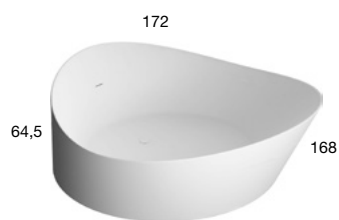

DUNE

2009

design_Mario Ferrarini

214

<i>h</i>	<i>p</i>	<i>l</i>	<i>art.</i>
64,5	168	172	DUNE1

Vasca da bagno tonda in Cristalplant, completa di piletta con sistema di scarico a pressione klik-clak, sifone e tubo flessibile.

Peso vasca: 191 kg.
Capacità: 430 L.

Round Cristalplant bathtub complete with drain pipe fitting and pressure plug, siphon and flexible hose.

*Weight: 191 kg.
Capacity: 430 L.*