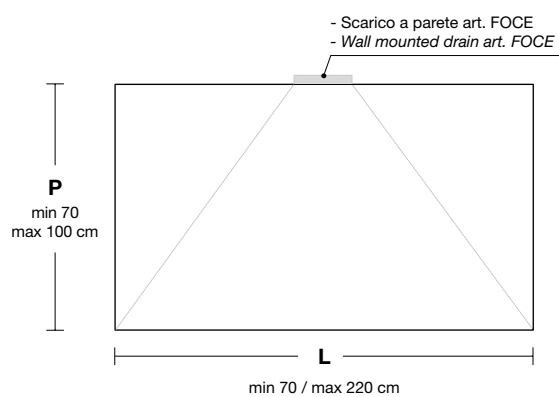

# PLATÒ / FOCE

2023

design\_Nevio Tellatin

<i>p</i>	<i>art.</i>
70   80	PL_80
81   90	PL_90
91   100	PL_100

<i>p</i>	<i>art.</i>
70   80	PL_180
81   90	PL_190
91   100	PL_1100

Piatto doccia a misura in Moodlight Spess. 2 cm completo di scarico FOCE, con frontale verniciato gofrato come da nostro campionario colori.