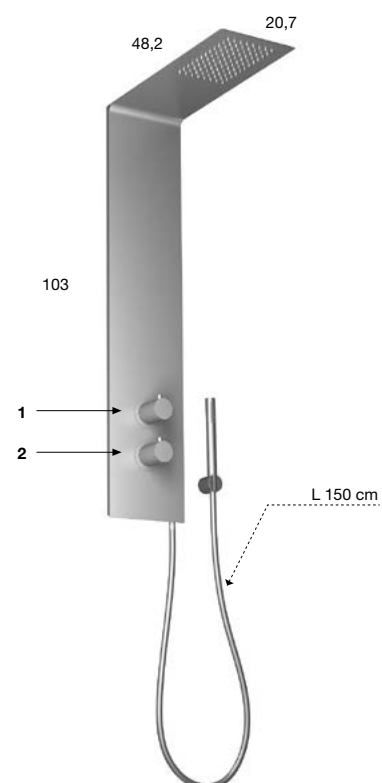

<i>h</i>	<i>p</i>	<i>l</i>	<i>art.</i>
103	48,2	20,7	VELA

Colonna doccia a parete in acciaio inox satinato AISI 304, completa di soffione, miscelatore termostatico (2), rubinetto di comando con deviatore a due vie (1) e doccetta con flessibile 150 cm.

Showerhead column in AISI 304 satin stainless steel complete with thermostatic mixer (2), command handle with 2-way diverter (1) and hand shower with hose 150 cm.