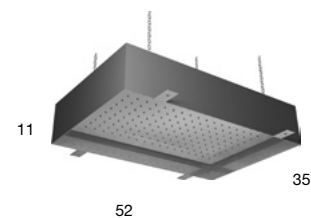

<i>h</i>	<i>p</i>	<i>l</i>	<i>art.</i>
11	35	35	METEO1
11	35	52	METEO2

Soffione ad incasso a soffitto in acciaio AISI 304 disponibile in diverse finiture, con possibile illuminazione LED RGB e bianco dinamico da 3000 K a 4000 K. La versione a led è comprensiva di telecomando waterproof e trasformatore.

Ceiling encased showerhead in stainless steel AISI 304 available in various finishes, with possible LED RGB and tunable white LED lighting from 3000 K to 4000 K. The LED version includes a waterproof remote control and transformer.