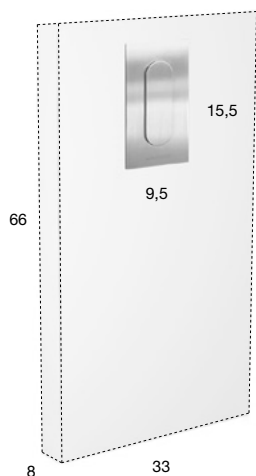

<i>h</i>	<i>p</i>	<i>l</i>	<i>art.</i>
66	8	33	INTENSO

Doccetta igienica da incasso in acciaio inox satinato o lucido AISI 304, con doppio sistema di apertura e chiusura acqua e flessibile 85 cm, con getto nebulizzato.

Encased hygienic shower in satin or polished stainless steel AISI 304, with double opening and closing water system and high pressure flexible hose 85 cm, with nebulized jet.

<i>h</i>	<i>p</i>	<i>l</i>	<i>art.</i>
66	8	33	CARTAINTENSO

Porta carta e doccetta igienica da incasso in acciaio inox satinato o lucido AISI 304 con doppio sistema di apertura e chiusura acqua e flessibile di 85 cm, con getto nebulizzato.

Encased hygienic shower and paper roll holder in satin or polished stainless steel AISI 304 with double opening and closing water system and high pressure flexible hose 85 cm, with nebulized jet.