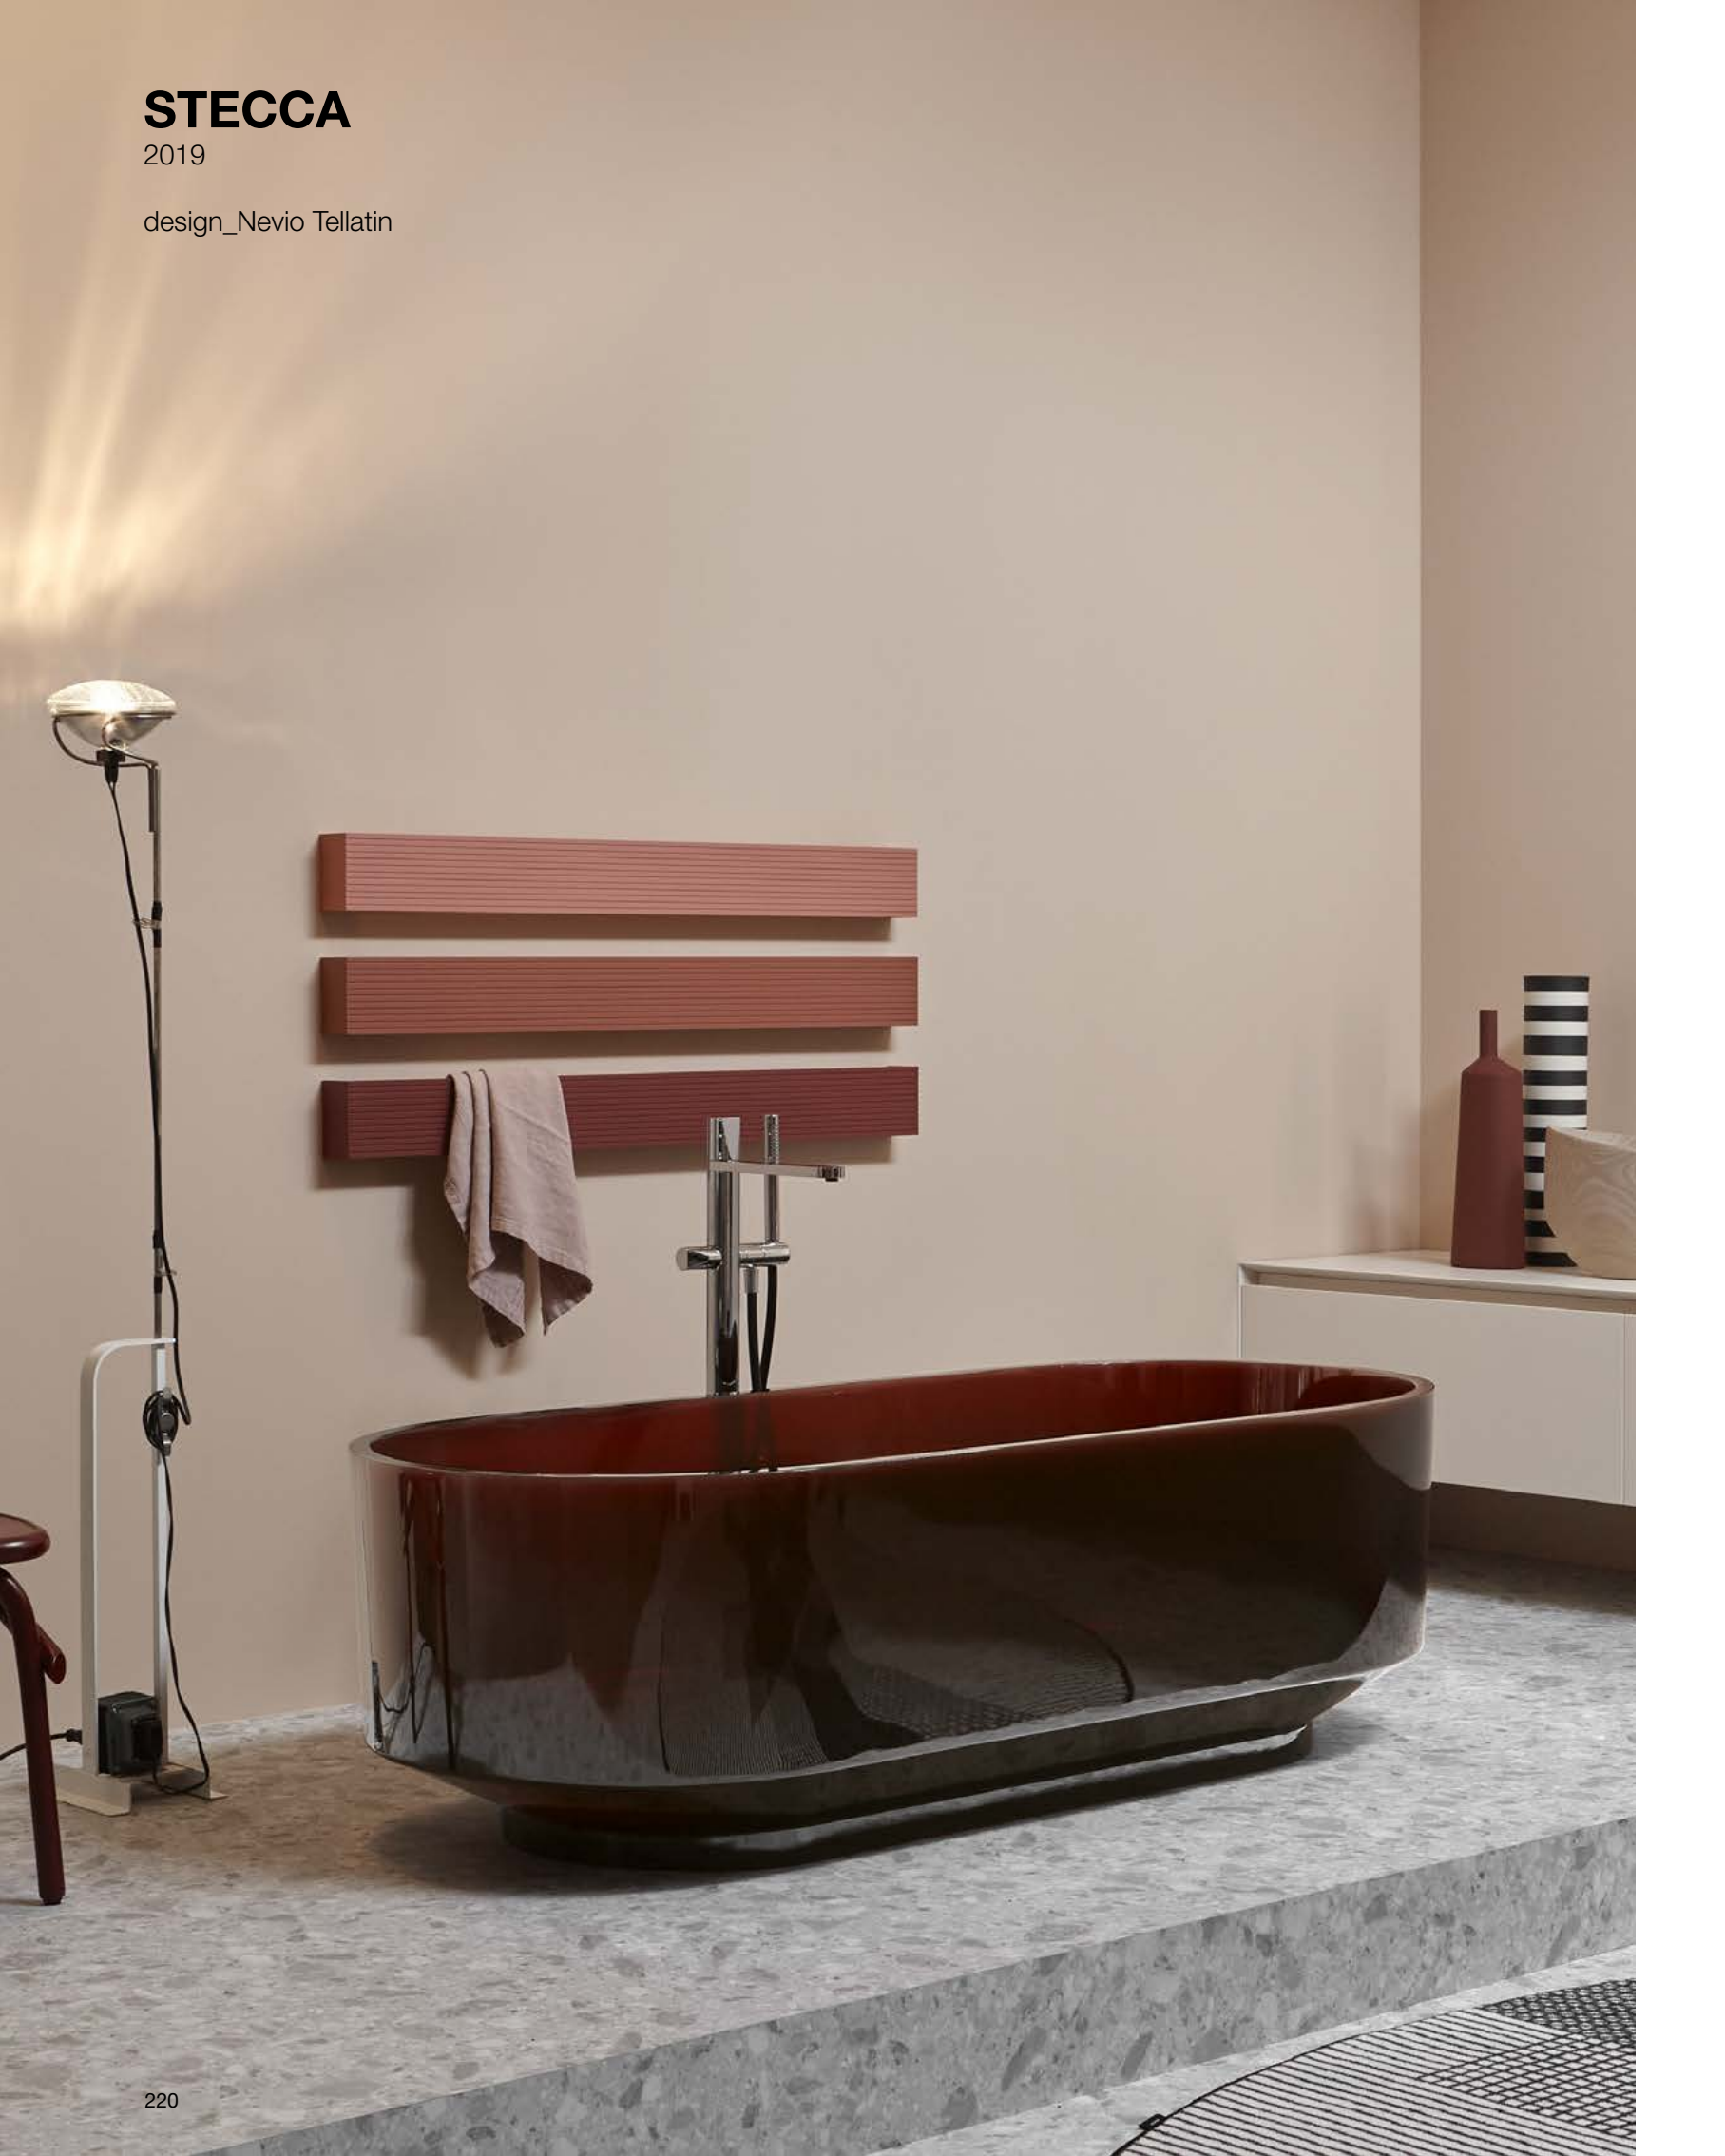

STECCA

2019

design_Nevio Tellatin