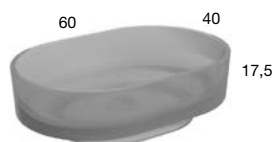

164

<i>h</i>	<i>p</i>	<i>l</i>	<i>art.</i>
17,5	40	60	BORGHI60

Lavabo ovale sopra piano in Cristal mood o Icemoood, disponibile in diversi colori come da nostro campionario, completo di piletta con scarico libero e raccordo per sifone.

Oval top mount sink in Cristal mood or Icemoood, available in various colors complete with drain pipe fitting and open plug.