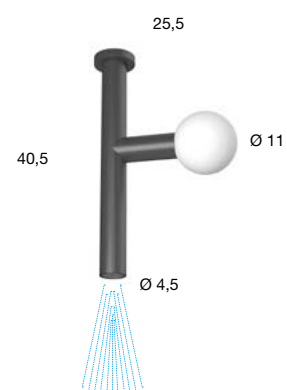

<i>h</i>	<i>p</i>	<i>l</i>	<i>art.</i>
40,5	11	25,5	APOLLO3

Soffione a soffitto in ottone, completo di illuminazione a LED con accensione automatica simultanea all'erogazione dell'acqua e spegnimento posticipato di 120 sec. Comprensivo di trasformatore. Struttura nelle finiture disponibili.

Brass ceiling showerhead complete with LED lighting that automatically turns on simultaneously with the water supply and delayed switching off of 120 sec, complete with transformer. Structure in the available finishes.