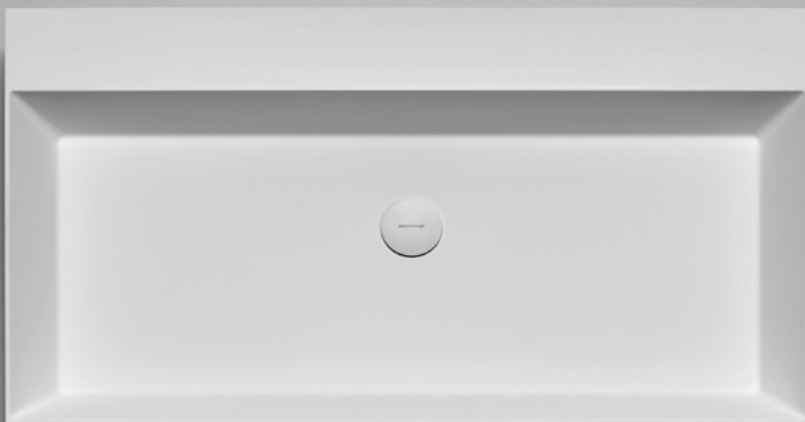

ART. GESTOMOOD108