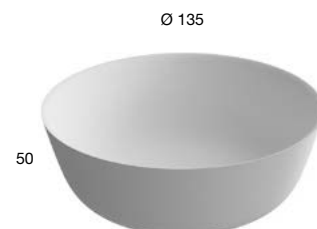

<i>h</i>	<i>ø</i>	<i>art.</i>
50	135	ORION135

Vasca da bagno tonda in Cristalplant, completa di piletta con troppopieno automatico invisibile, sifone e tubo flessibile.

Round Cristalplant bathtub, complete with drain with automatic and invisible overflow, siphon and flexible hose.