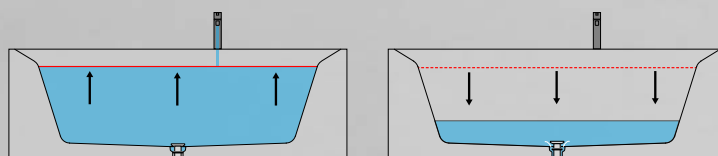

# OASI

2025

design\_Mario Ferrarini

<i>h</i>	<i>p</i>	<i>l</i>	<i>art.</i>
55	75	170	OASI40

Sistema TROPPOPIENO AUTOMATICO INVISIBILE. La piletta si apre automaticamente al raggiungimento del livello di sicurezza PREDEFINITO, permettendo all'acqua di defluire.