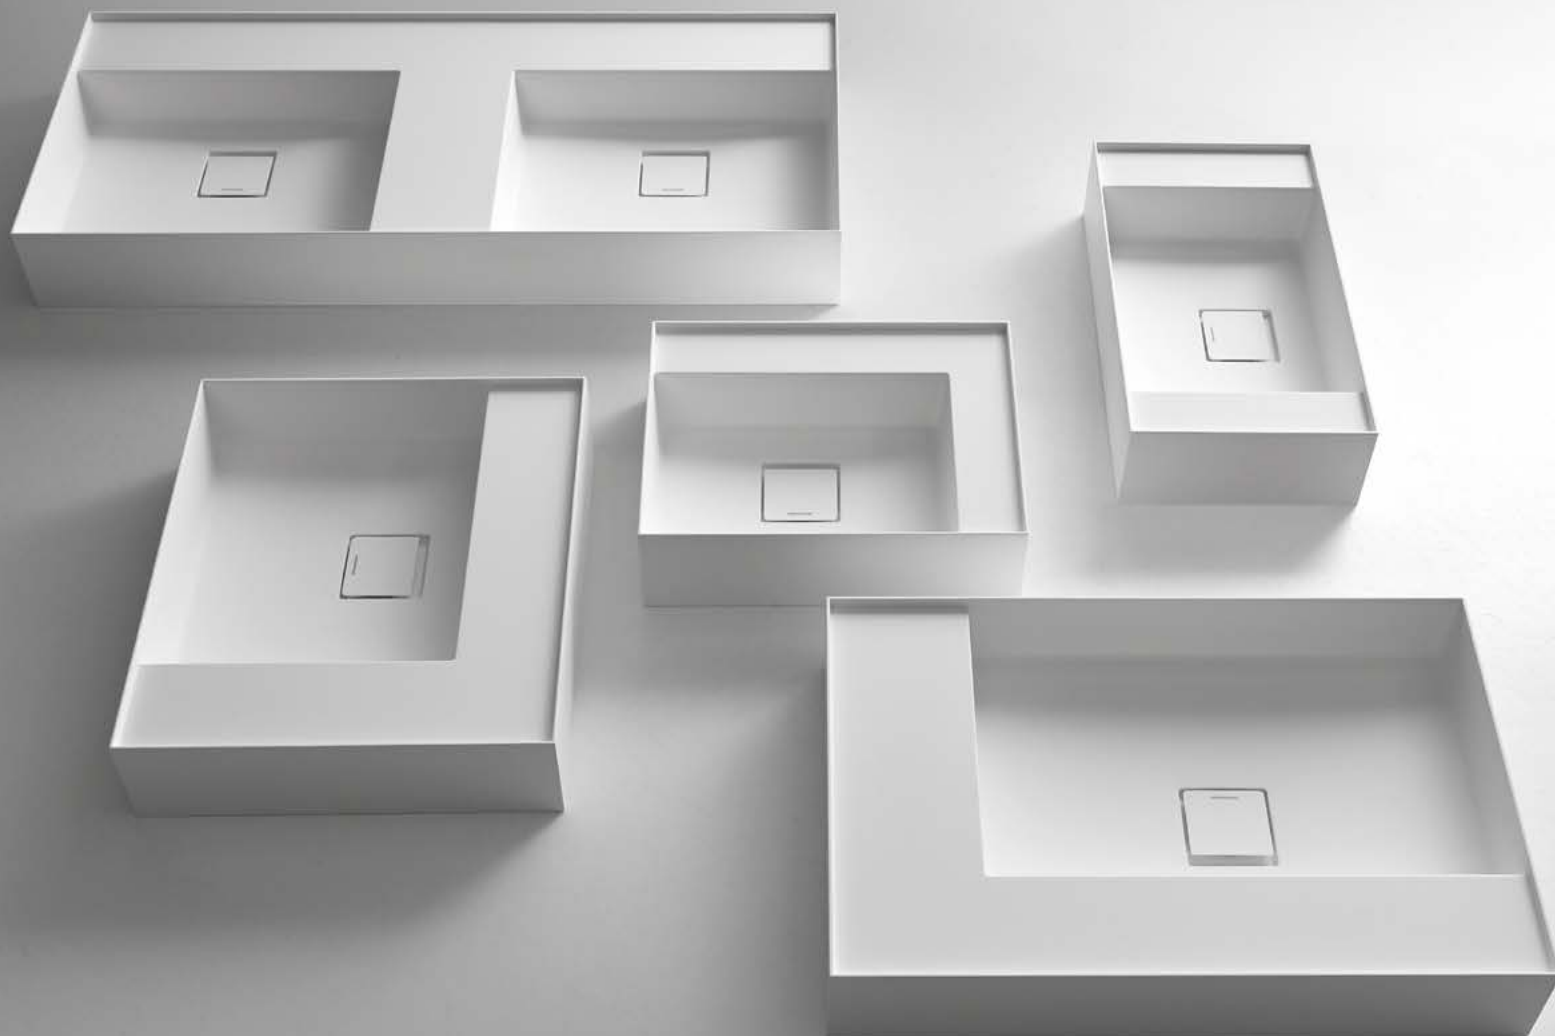

GRAFFIOMOOD

2014

design_Mario Ferrarini