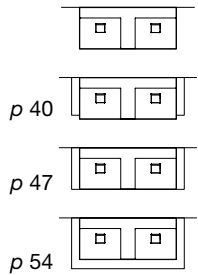

ART. GRAFFIOM108

<i>h</i>	<i>p</i>	<i>l</i>	<i>art.</i>
13	30	54	GRAFFIOM30
	35	45	GRAFFIOM45
	47	54	GRAFFIOM54
	47	72	GRAFFIOM72
	47	108	GRAFFIOM108

Lavabo rettangolare sopra piano o da parete in Flumood o Colormood, completo di piletta con scarico libero e raccordo per sifone.

Rectangular top mount or wall mount Flumood or Colormood sink complete with drain pipe fitting and open plug.