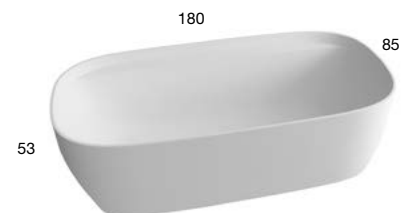

<i>h</i>	<i>p</i>	<i>l</i>	<i>art.</i>
53	85	180	SLED

Vasca da bagno ovale, con o senza illuminazione a led (4000 K), in Flumood verniciabile esternamente in tutti i colori del nostro campionario o in Colormood verniciabile internamente ed esternamente, completa di piletta con sistema di scarico a pressione klik clak, sifone e tubo flessibile.

Peso vasca 150 kg

Capacità 278 L.

Oval Flumood bathtub, with or without LED lighting (4000 K), that can be externally lacquered in all colors of our collection or in Colormood that can be internally and externally lacquered, complete with drain and pressure plug, siphon and flexible hose.

*Weight 150 kg
Capacity 278 L.*