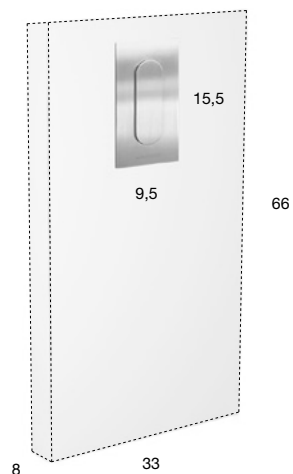

<i>h</i>	<i>p</i>	<i>l</i>	<i>art.</i>
66	8	33	TENSO

Idroscopino da incasso in acciaio inox satinato o lucido AISI 304 con doppio sistema di apertura e chiusura acqua e flessibile 85 cm ad alta pressione.

Encased hydrobrush in satin or polished stainless steel AISI 304 with double opening and closing water system and high pressure flexible hose 85 cm.