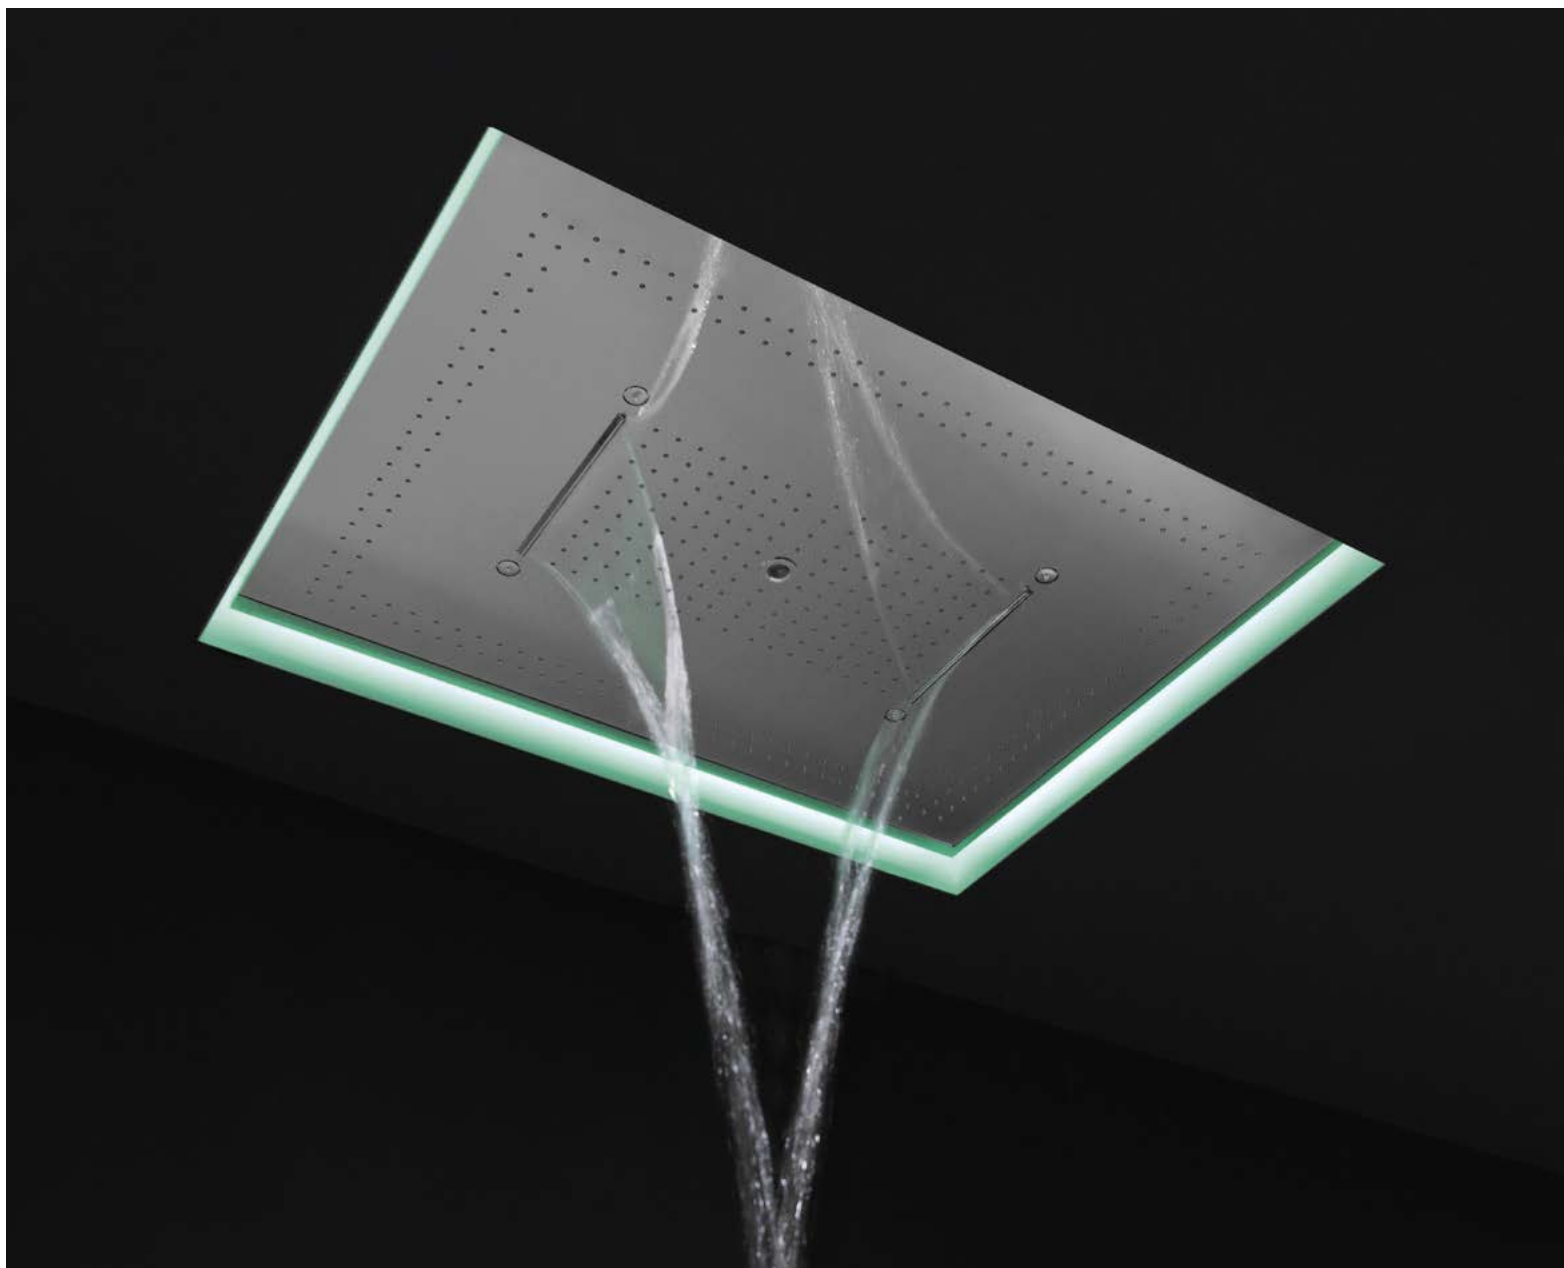

doccia perimetrale  
*perimeter shower*

doccia centrale  
*central shower*

chiodo  
*nail jet*

nebulizzatori  
*nebulizer*

<i>h</i>	<i>p</i>	<i>l</i>	<i>art.</i>
11	75	100	<b>METEOXXL</b>

Soffione ad incasso a soffitto in acciaio AISI 304 con doccia centrale e perimetrale, doppia cascata, getto a chiodo, nebulizzatori e possibile illuminazione LED RGB e bianco dinamico da 3000 K a 4000 K. La versione a led è comprensiva di telecomando waterproof e trasformatore.