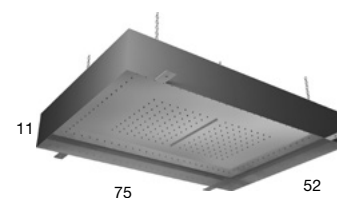

<i>h</i>	<i>p</i>	<i>l</i>	<i>art.</i>
11	52	75	X3CMETEO

Soffione ad incasso a soffitto in acciaio AISI 304 con doccia centrale e perimetrale, cascata, illuminazione a LED bianco 3000 K o 4000 K comprensivo di trasformatore.

AISI 304 steel ceiling recessed shower head with central and perimeter shower, waterfall, 3000 K or 4000 K white LED lighting including transformer.