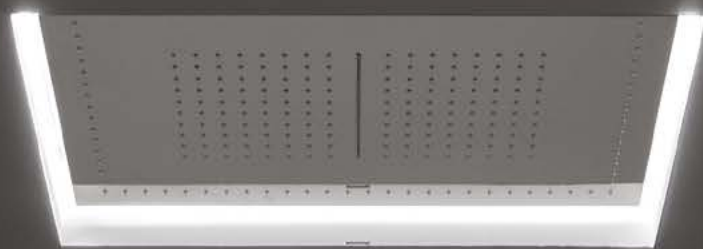

METEOWHITE

2011 / 2025

design_Nevio Tellatin