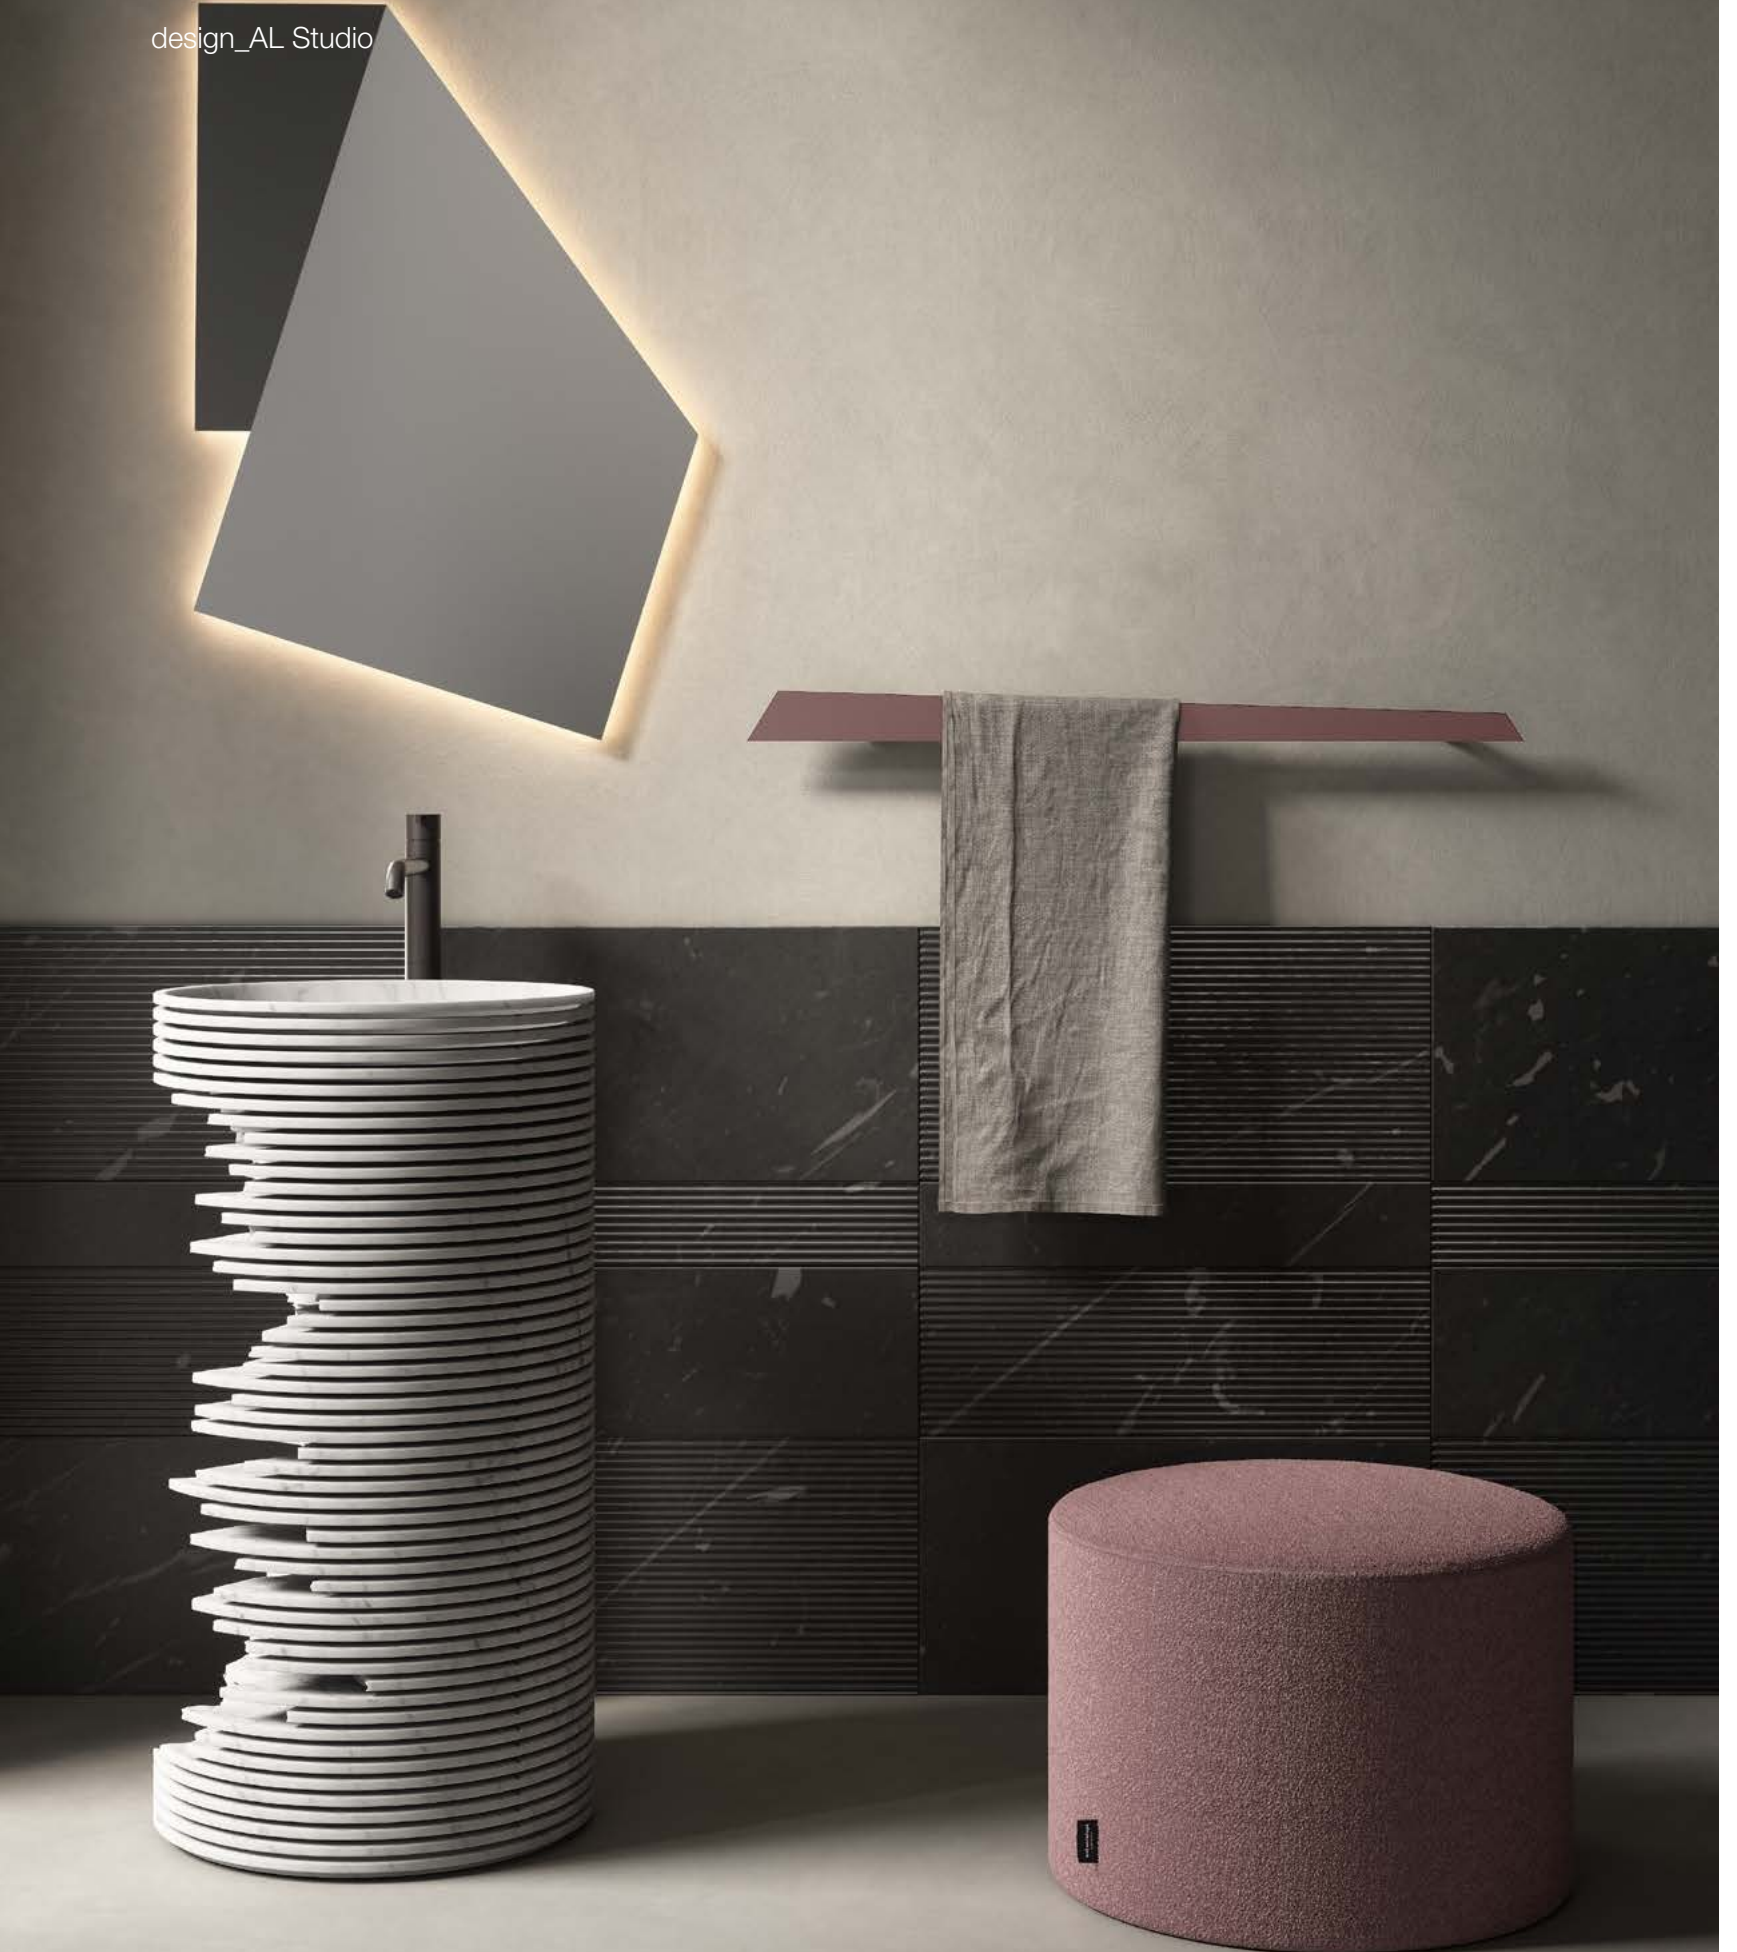

KATANA

2024

design_AL Studio