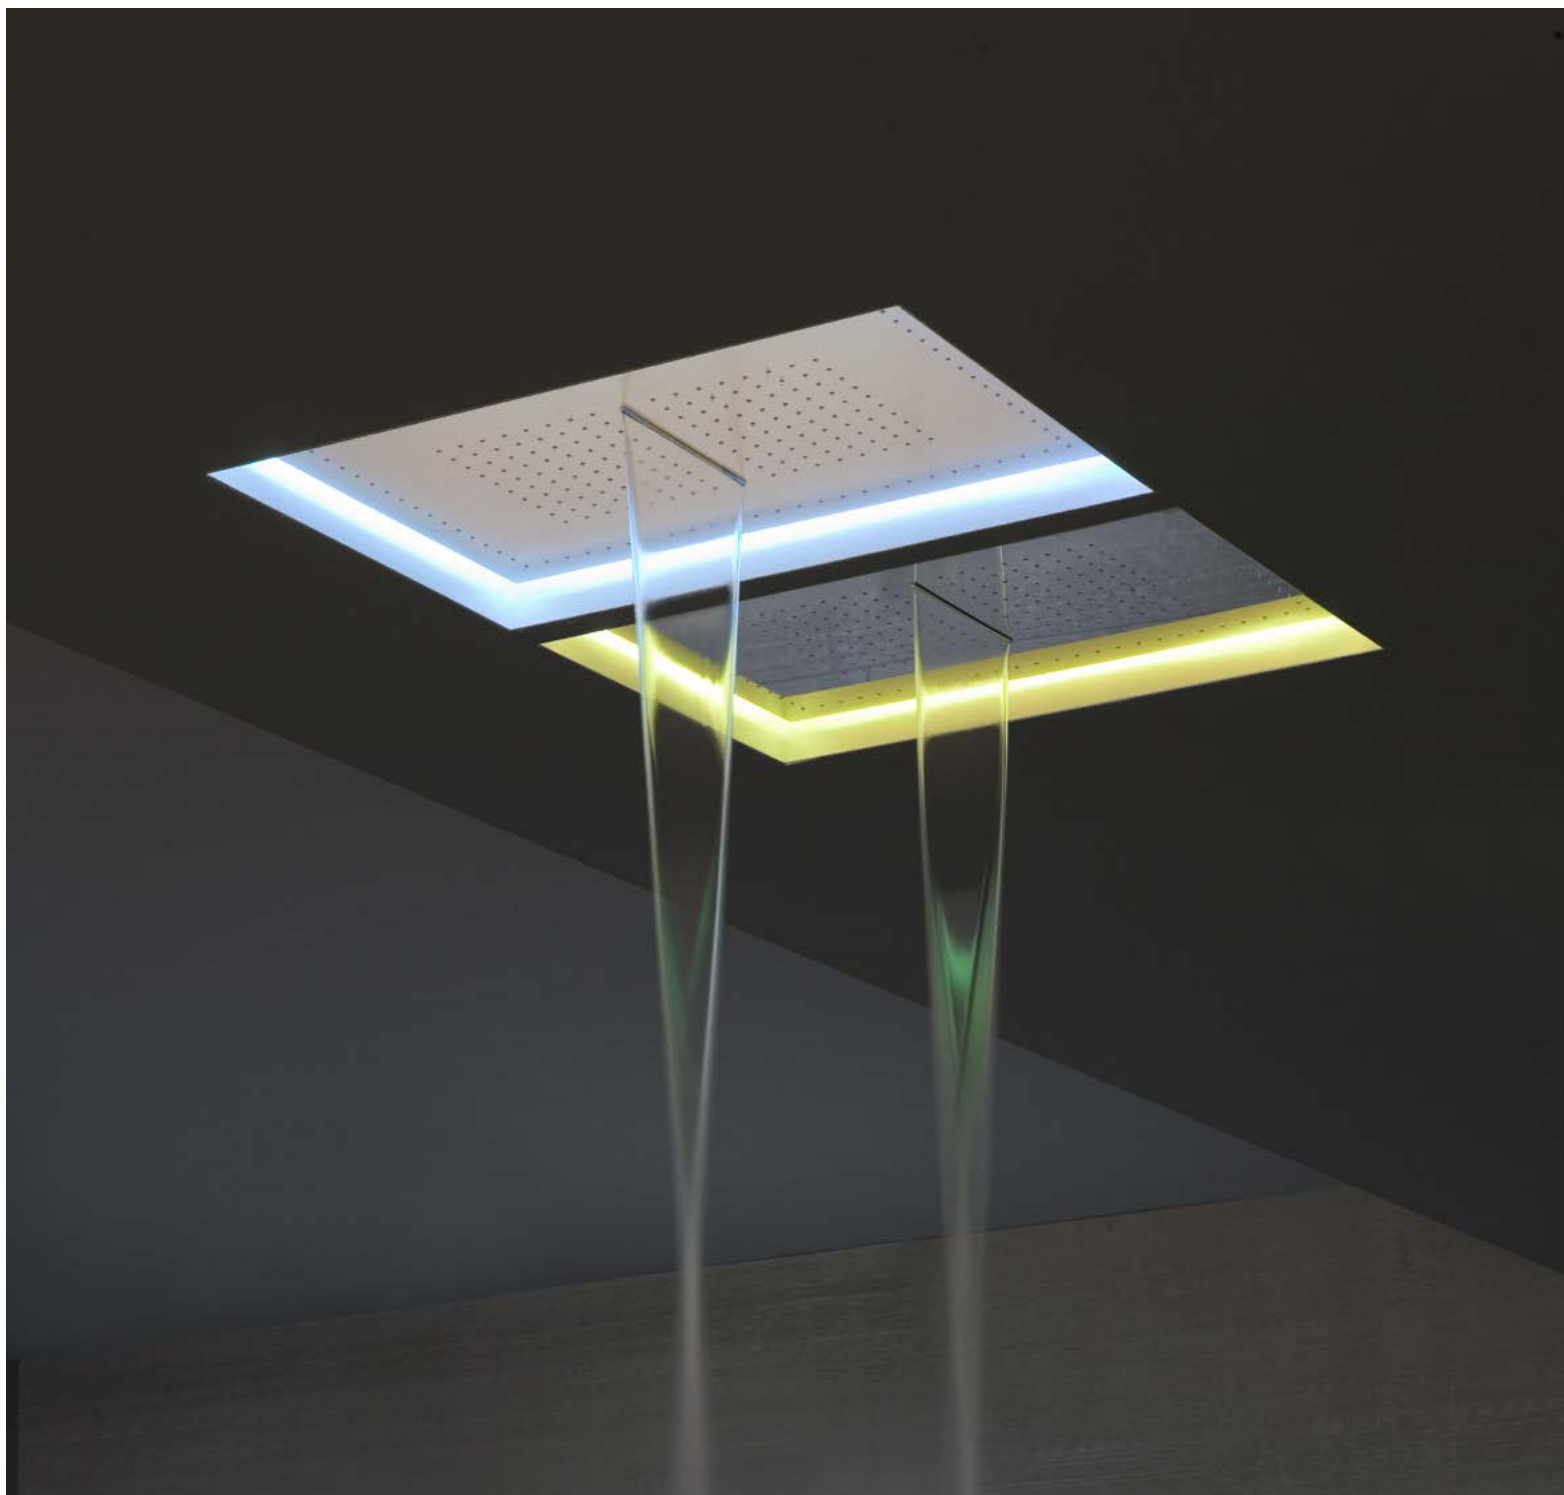

<i>h</i>	<i>p</i>	<i>l</i>	<i>art.</i>
11	52	75	METEO3C

Soffione ad incasso a soffitto in acciaio AISI 304 con doccia centrale e perimetrale, cascata e possibile illuminazione LED RGB e bianco dinamico da 3000 K a 4000 K. La versione a led è comprensiva di telecomando waterproof e trasformatore. N.B. Necessita di deviatore a tre vie.

Ceiling encased showerhead in stainless steel AISI 304 with central and perimeter shower, waterfall, with possible LED RGB and tunable white LED lighting from 3000 K to 4000 K.

*The LED version includes a waterproof remote control and transformer.
P.S. Requires three way diverter.*