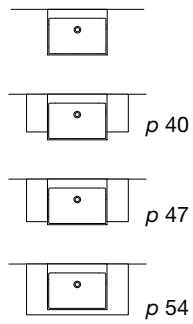

ART. GESTOMOOD63

ART. GESTOMOOD90