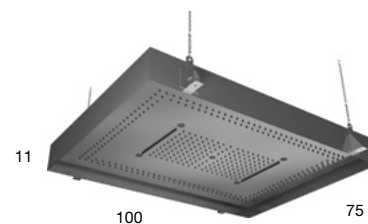

<i>h</i>	<i>p</i>	<i>l</i>	<i>art.</i>
11	75	100	METEOXXL

Soffione ad incasso a soffitto in acciaio AISI 304 con doccia centrale e perimetrale, doppia cascata, getto a chiodo, nebulizzatori e possibile illuminazione LED RGB e bianco dinamico da 3000 K a 4000 K. La versione a led è comprensiva di telecomando waterproof e trasformatore.

N.B. Necessita di miscelatore ad alta portata e deviatore a cinque vie.

Ceiling encased showerhead in stainless steel AISI 304 with central and perimeter shower, double waterfall, hard center jet, nebulizers, with possible LED RGB and tunable white LED lighting from 3000 K to 4000 K. The LED version includes a waterproof remote control and transformer.

P.S. Requires a high flow rate mixer and five-way diverter.