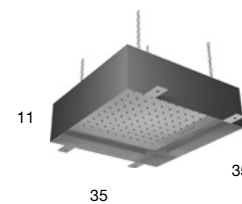

<i>h</i>	<i>p</i>	<i>l</i>	<i>art.</i>
11	35	35	METEO1
11	35	52	METEO2

Soffione ad incasso a soffitto in acciaio AISI 304 disponibile in diverse finiture, con possibile illuminazione LED RGB e bianco dinamico da 3000 K a 4000 K. La versione a led è comprensiva di telecomando waterproof e trasformatore.

Ceiling encased showerhead in stainless steel AISI 304 available in various finishes, with possible LED RGB and tunable white LED lighting from 3000 K to 4000 K. The LED version includes a waterproof remote control and transformer.

Art. METEO1

Art. METEO2