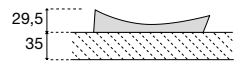

Peso vasca: 191 kg.  
Capacità: 430 L.

*Round Cristalplant bathtub complete with drain pipe fitting and pressure plug, siphon and flexible hose.*

*Weight: 191 kg.  
Capacity: 430 L.*

<i>h</i>	<i>p</i>	<i>l</i>	<i>art.</i>
<b>64,5</b>	<b>168</b>	<b>172</b>	<b>DUNE2</b>