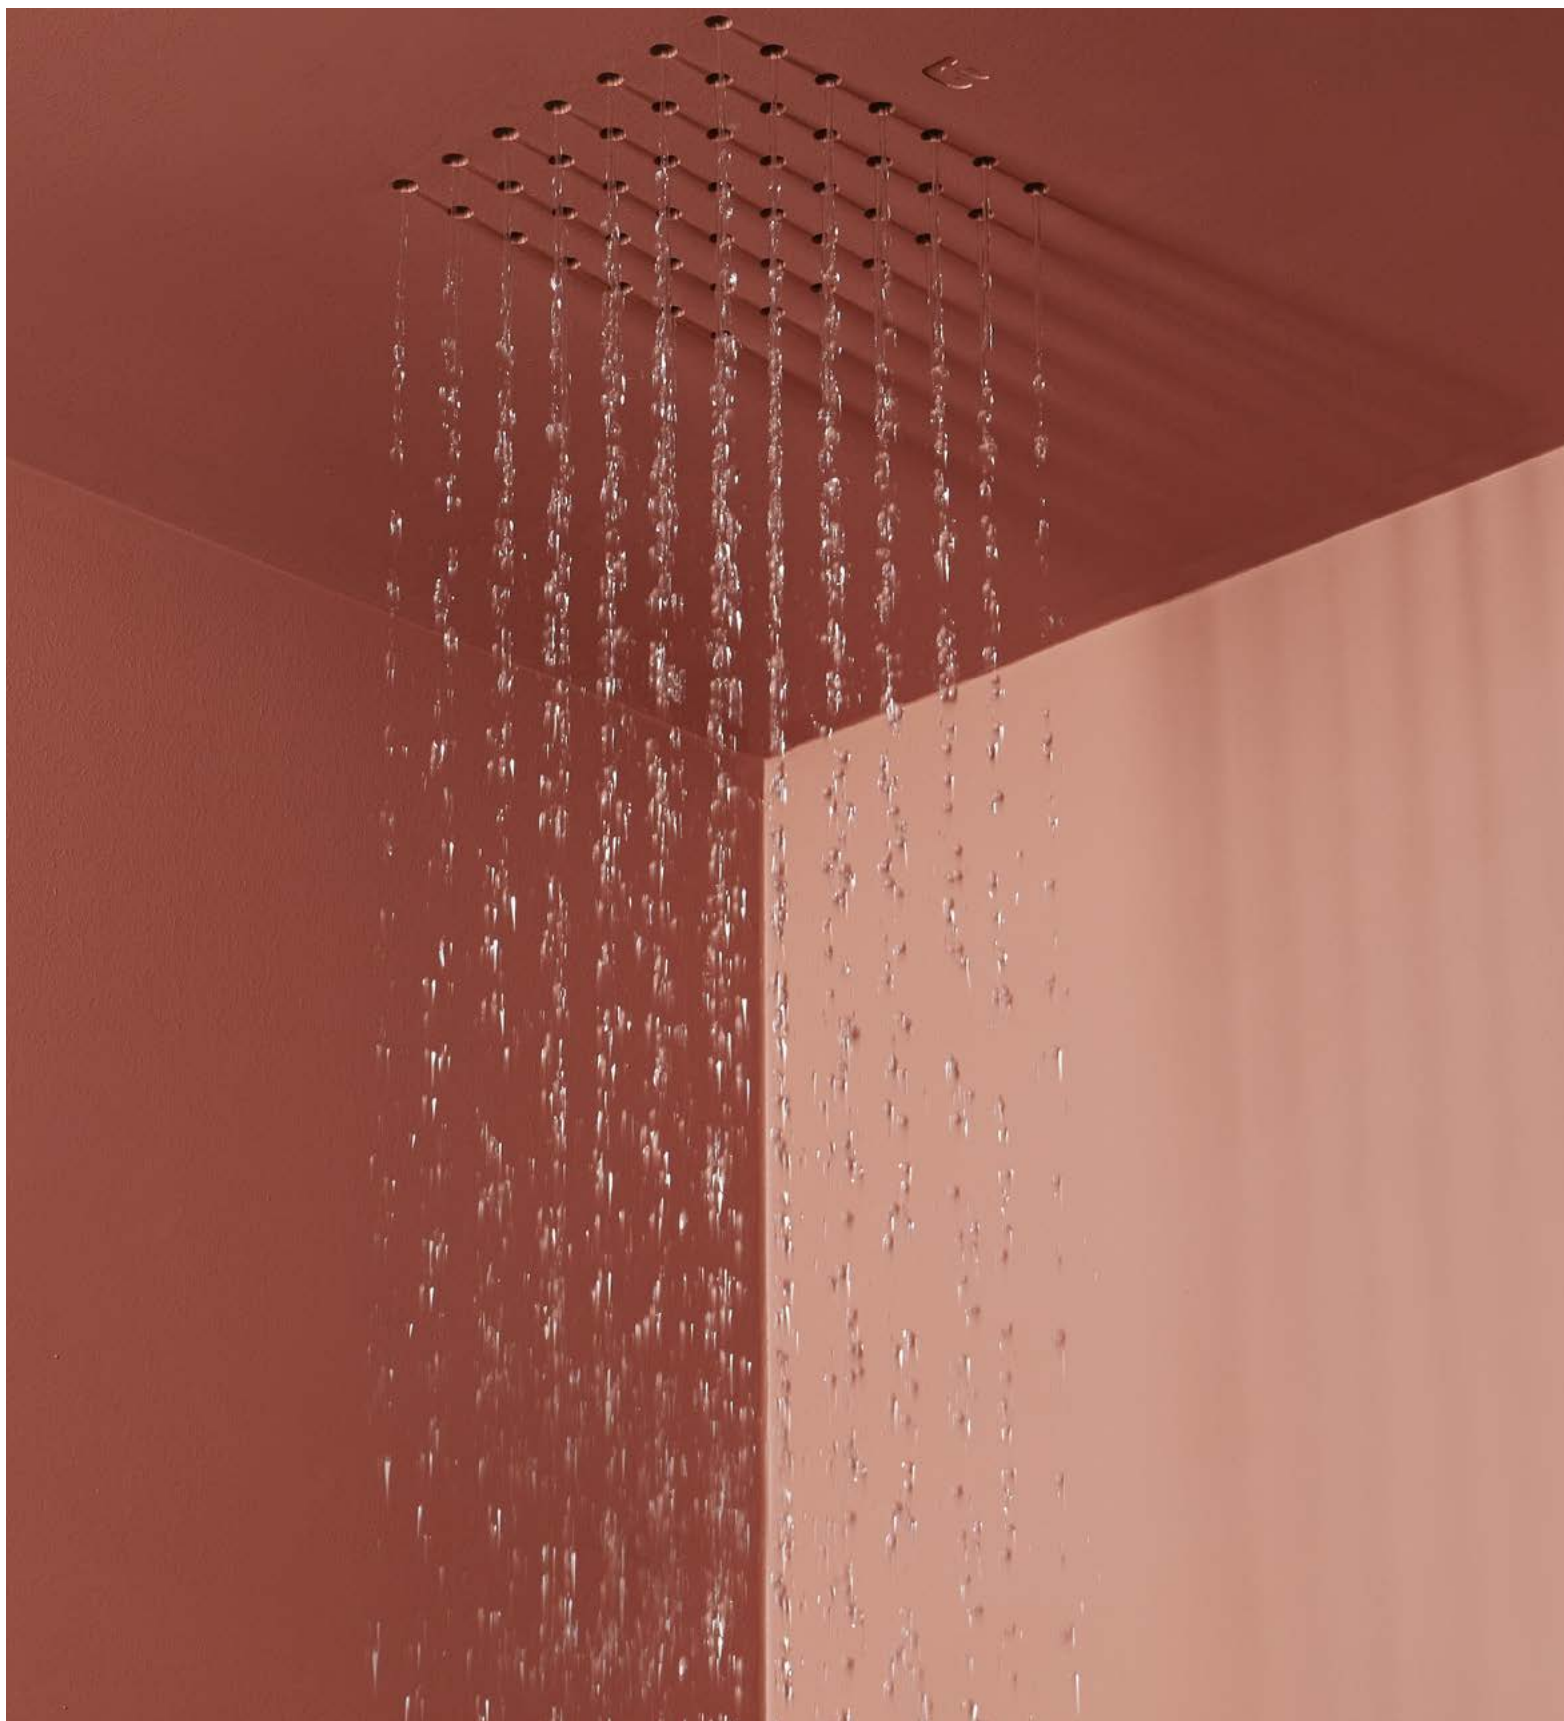

# GHOST

2019

design\_AL Studio

<i>h</i>	<i>p</i>	<i>l</i>	<i>art.</i>
<b>3</b>	<b>25</b>	<b>20</b>	<b>GHOST</b>

Soffione ad incasso a soffitto in Flumood con ugelli ispezionabili.

*Encased ceiling showerhead in Flumood with nozzles that can be inspected.*