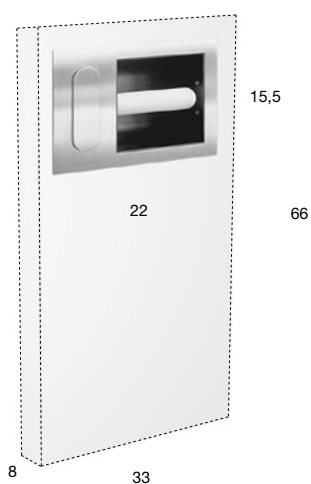

CARTATENSO

2017

design_GI-RA

<i>h</i>	<i>p</i>	<i>l</i>	<i>art.</i>
66	8	33	CARTATENSO

Porta carta e idroscopino da incasso in acciaio inox satinato o lucido AISI 304 con doppio sistema di apertura e chiusura acqua e flessibile di 85 cm ad alta pressione.

Encased hydrobrush cleaner and paper roll holder in satin or polished stainless steel AISI 304 with double opening and closing water system and high pressure flexible hose 85 cm.