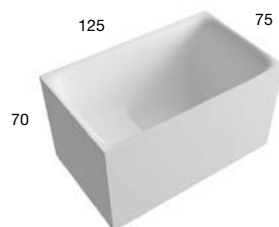

CUBA

2023

design_Mario Ferrarini

Anche una persona alta oltre 190 cm può comodamente fare il bagno.
Even a persona taller than 190 cm can comfortably take a bath.

<i>h</i>	<i>p</i>	<i>l</i>	<i>art.</i>
70	75	125	CUBA

Vasca da bagno rettangolare in Flumood, verniciabile esternamente in tutti i colori del nostro campionario, in Colormood verniciabile internamente ed esternamente, completa di piletta con troppopieno automatico invisibile, sifone e tubo flessibile.

Peso vasca 119 kg.
Capacità 194 L.

Rectangular bathtub in Flumood, that can be externally lacquered in all colors from our range, in Colormood lacquered inside and out, complete with drain with automatic and invisible overflow, siphon and flexible hose.

*Weight 119 kg.
Capacity 194 L.*