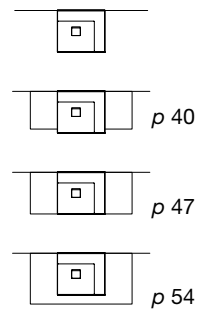

ART. GRAFFIOM72