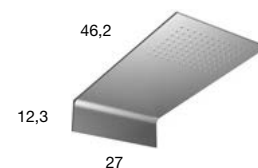

# MEZZAVELA

2015

design\_AL Studio

Acciaio Satinato | *Satin Stainless steel*

<i>h</i>	<i>p</i>	<i>l</i>	<i>art.</i>
12,3	46,2	27	<b>MEZZAVELA</b>

Soffione a parete in acciaio inox satinato AISI 304.

*AISI 304 satin stainless steel wall mounted showerhead.*