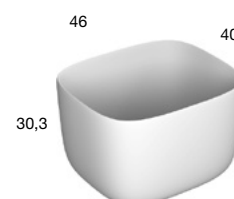

POGGIO

2016

design_Nevio Tellatin

<i>h</i>	<i>p</i>	<i>l</i>	<i>art.</i>
30,3	40	46	POGGIO

Lavabo rettangolare sopra piano in Flumood o Colormood completo di piletta con scarico libero e raccordo per sifone.

Rectangular top mount Flumood or Colormood sink complete with drain pipe fitting and open plug.