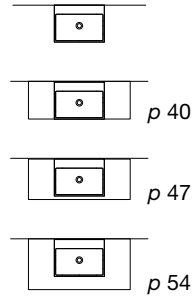

ART. GESTOMOOD63

ART. GESTOMOOD90