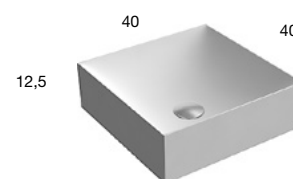

<i>h</i>	<i>p</i>	<i>l</i>	<i>art.</i>
12,5	40	40	STRATOS1

Lavabo quadrato sopra piano o da parete in Flumood o Colormood, completo di piletta con scarico libero e raccordo per sifone.

Square top mount or wall mount Flumood or Colormood sink, complete with drain pipe fitting and open plug.

<i>h</i>	<i>p</i>	<i>l</i>	<i>art.</i>
18,8	40	40	STRATOS3

Lavabo quadrato sopra piano o da parete in Flumood o Colormood, completo di piletta con scarico libero e raccordo per sifone.

Square top mount or wall mount Flumood or Colormood sink, complete with drain pipe fitting and open plug.