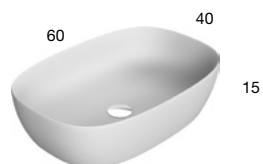

SENSO

2015

design_Nevio Tellatin

158

<i>h</i>	<i>p</i>	<i>l</i>	<i>art.</i>
15	40	60	SENSO

Lavabo rettangolare sopra piano in Flumood o Colormood completo di piletta con scarico libero e raccordo per sifone.

Rectangular top mount Flumood or Colormood sink complete with drain pipe fitting and open plug.