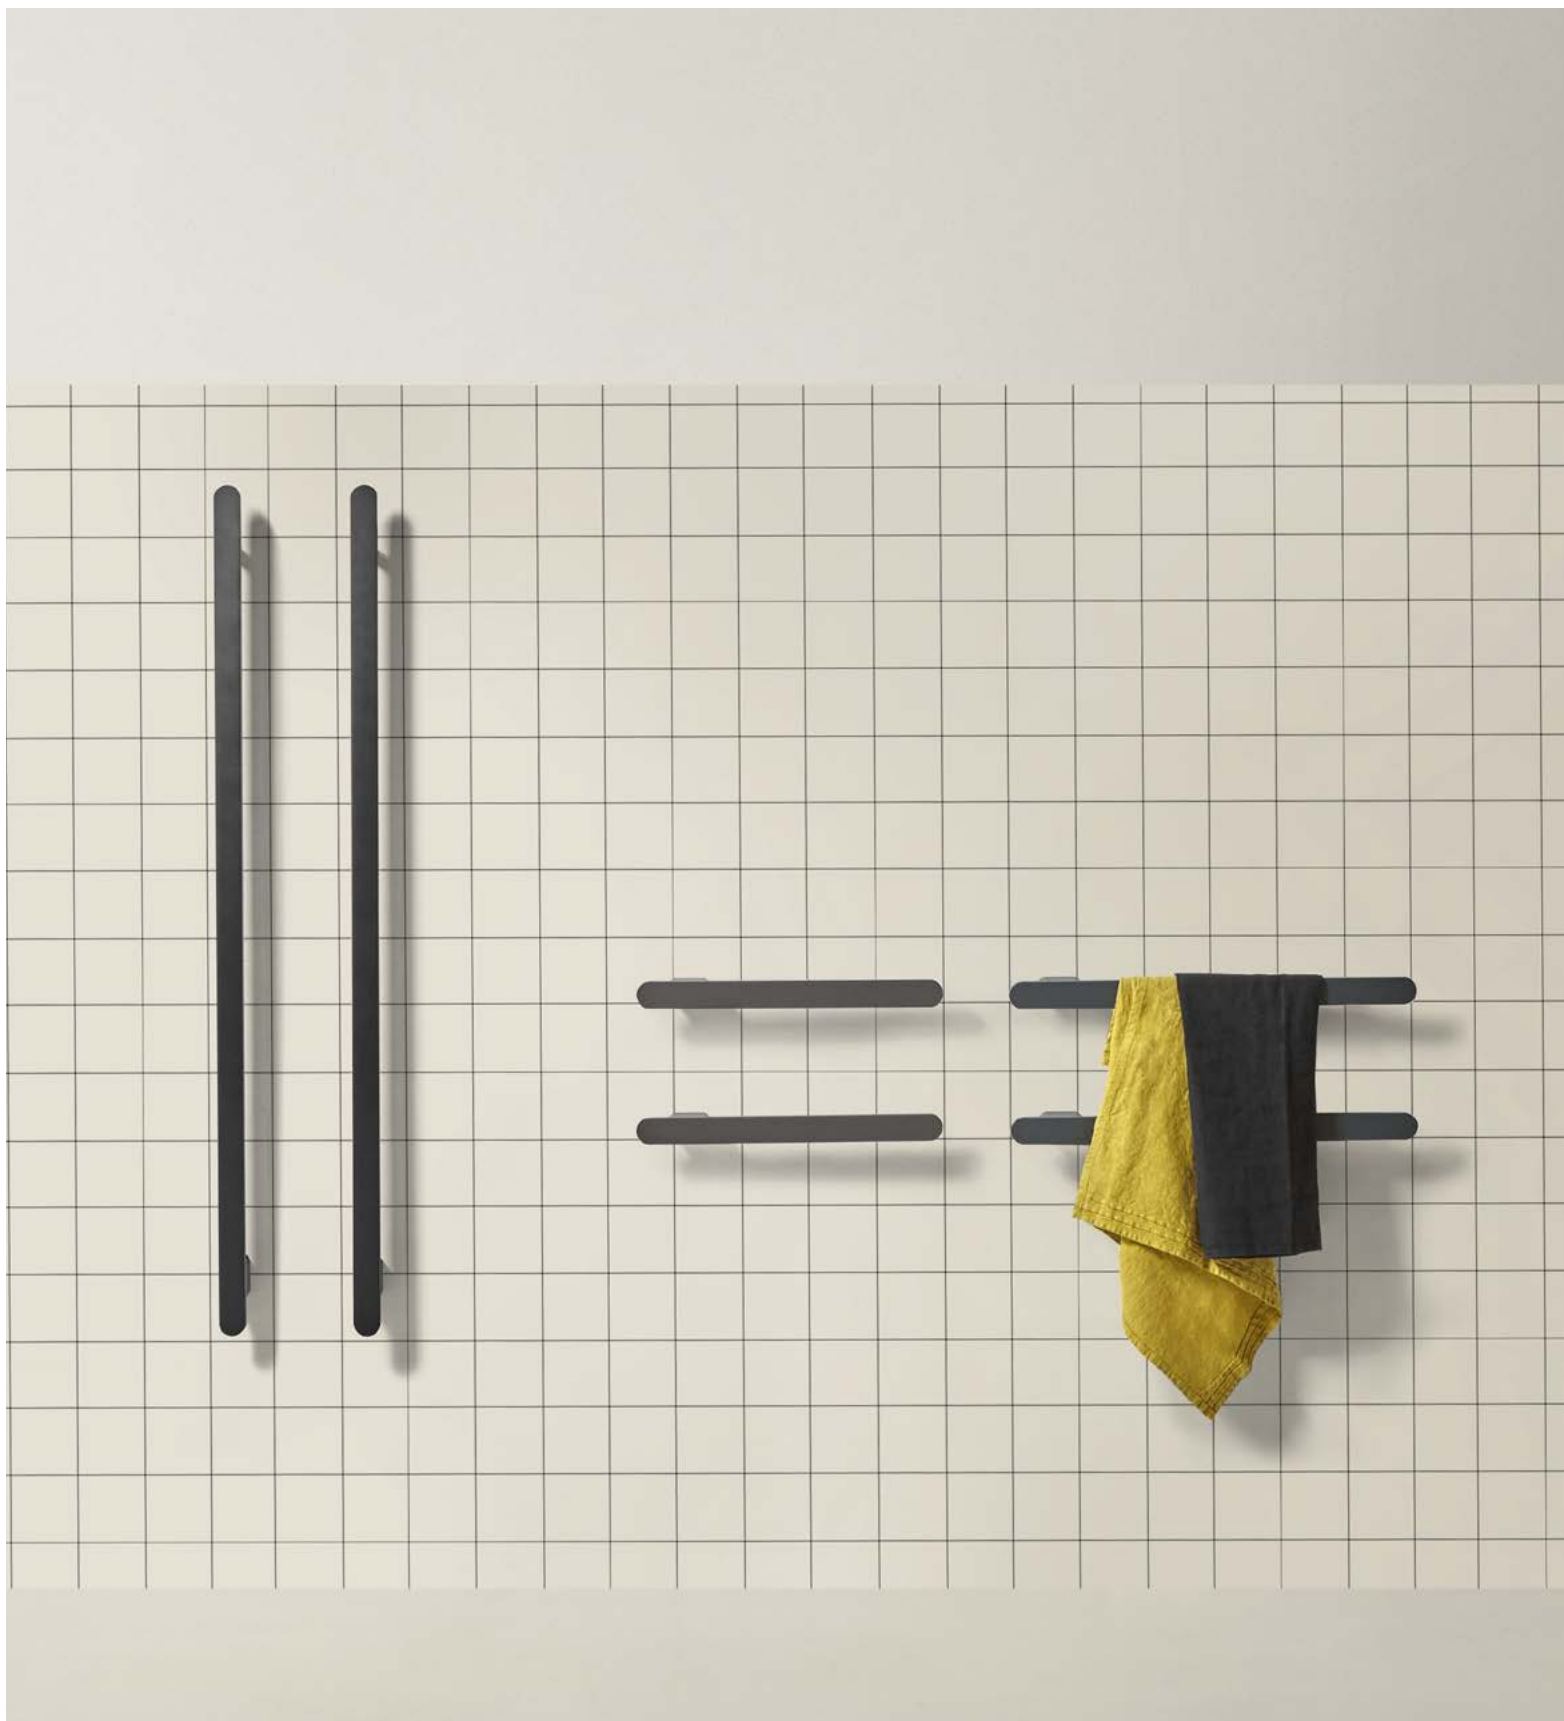

# RIGO

2022

design\_Brian Sironi

<i>h</i>	<i>p</i>	<i>l</i>	<i>art.</i>
4	6	45	<b>RIGO45</b>
		60	<b>RIGO60</b>
		120	<b>RIGO125</b>

Scaldasalviette in alluminio orizzontale o verticale, versione elettrica