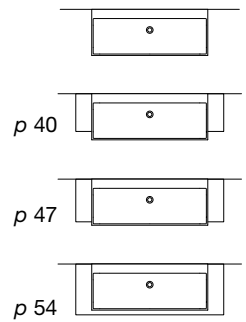

ART. GESTOMOOD126