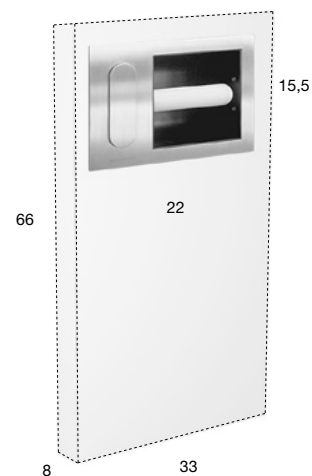

<i>h</i>	<i>p</i>	<i>l</i>	<i>art.</i>
66	8	33	INTENSO

Doccetta igienica da incasso in acciaio inox satinato o lucido AISI 304, con doppio sistema di apertura e chiusura acqua e flessibile 85 cm, con getto nebulizzato.

Encased hygienic shower in satin or polished stainless steel AISI 304, with double opening and closing water system and high pressure flexible hose 85 cm, with nebulized jet.

<i>h</i>	<i>p</i>	<i>l</i>	<i>art.</i>
66	8	33	CARTAINTENSO

Porta carta e doccetta igienica da incasso in acciaio inox satinato o lucido AISI 304 con doppio sistema di apertura e chiusura acqua e flessibile di 85 cm, con getto nebulizzato.

Encased hygienic shower and paper roll holder in satin or polished stainless steel AISI 304 with double opening and closing water system and high pressure flexible hose 85 cm, with nebulized jet.