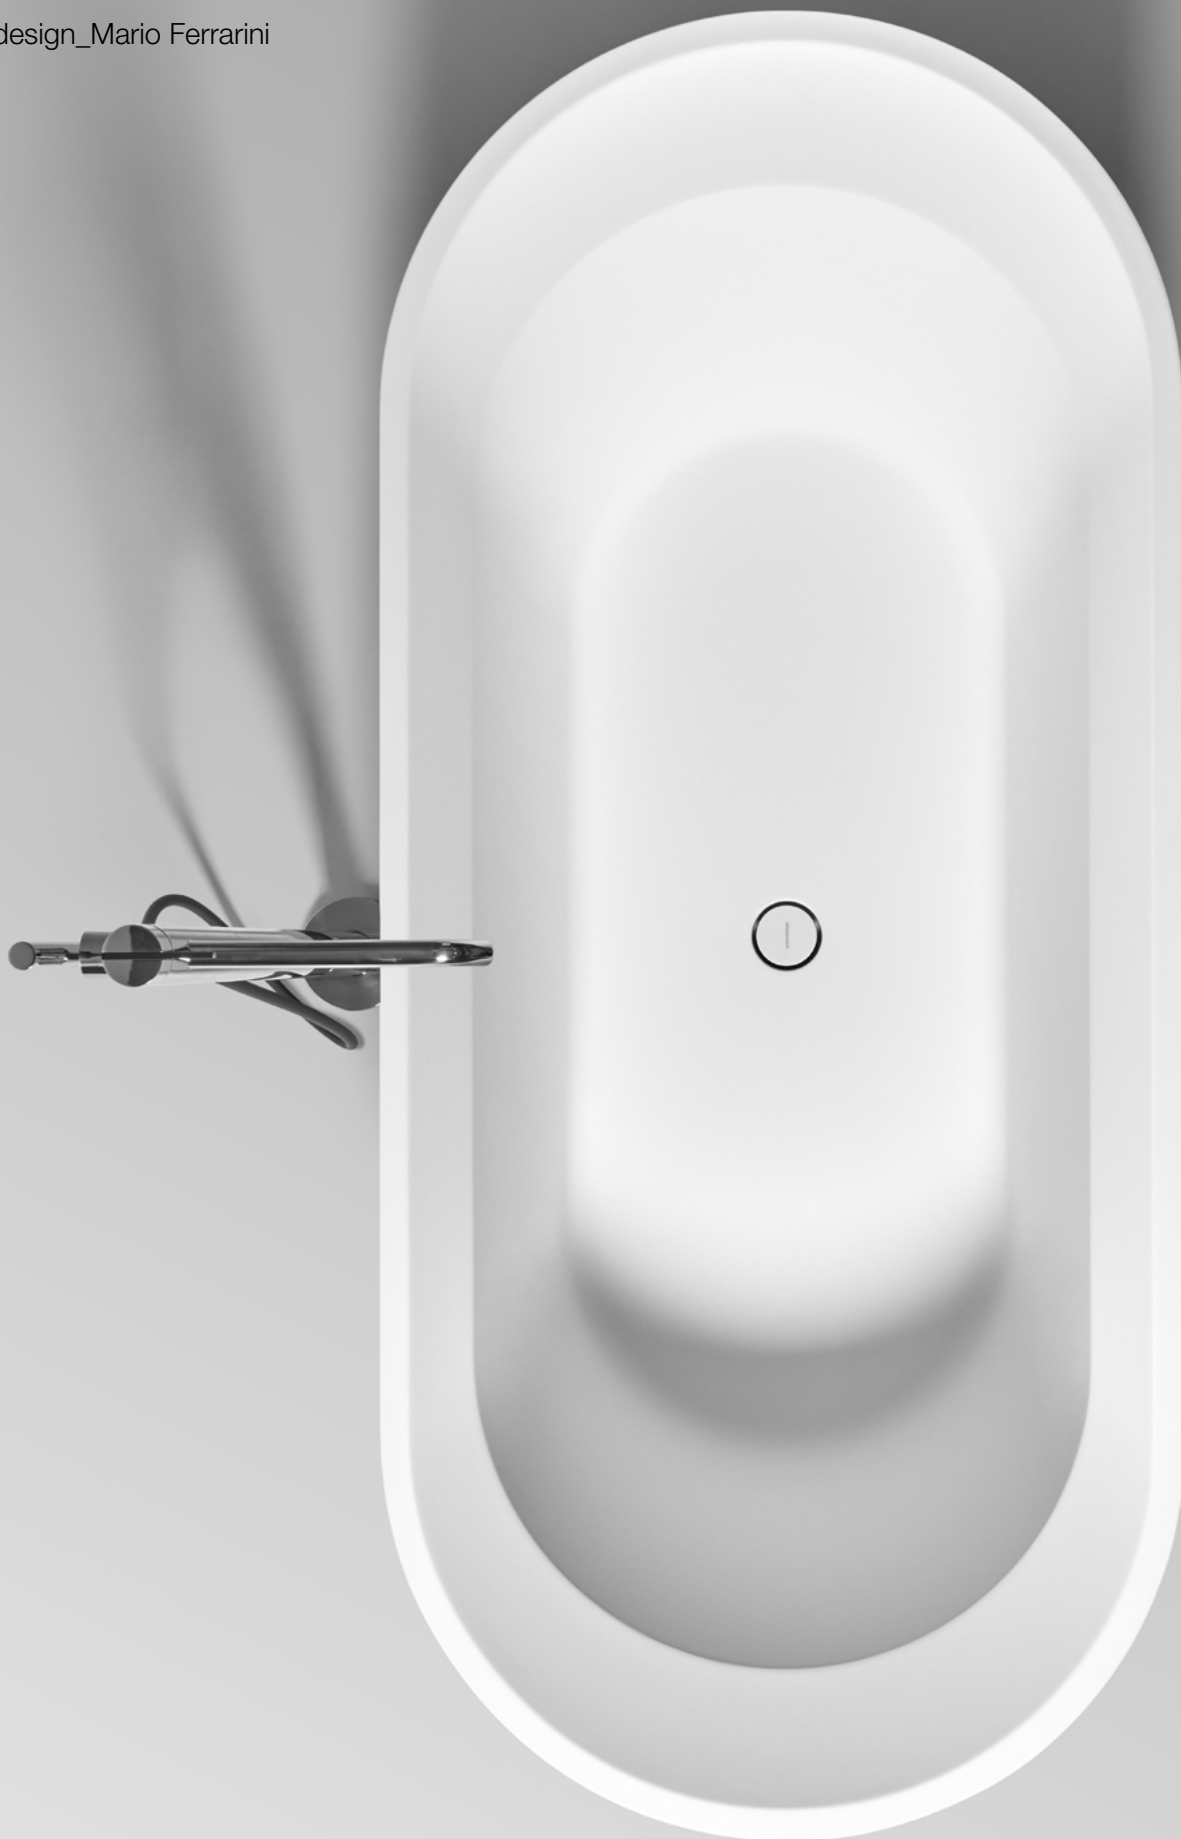

OASI

2025

design_Mario Ferrarini

<i>h</i>	<i>p</i>	<i>l</i>	<i>art.</i>
55	75	170	OASI40