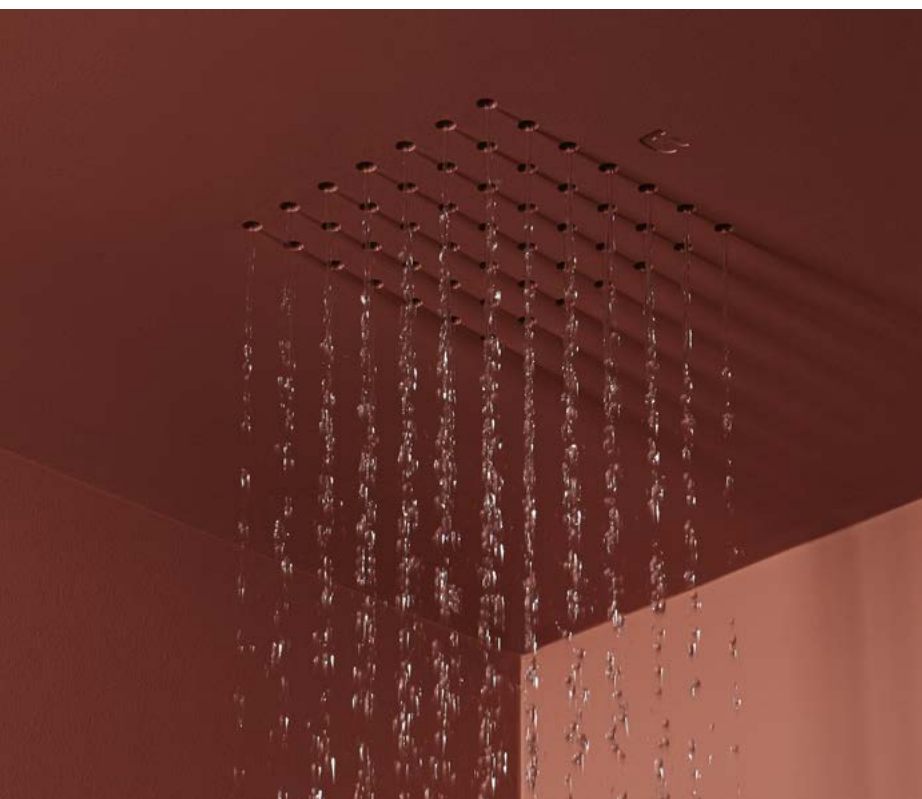

# MAYDAY

2017

design\_GI-RA

art. MAYDAY  
verniciato bianco / *white lacquered*

art. MAYDAYAYD  
inox satinato / *satin stainless steel*

art. FILTRO  
inox satinato / *satin stainless steel*

<i>h</i>	<i>p</i>	<i>ø</i>	<i>art.</i>
<b>10</b>	<b>12</b>	<b>7,9</b>	<b>MAYDAY</b>
		<b>6</b>	<b>MINIMAYDAY</b>