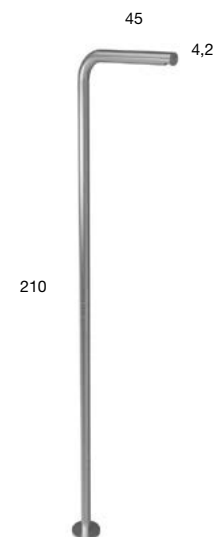

<i>h</i>	<i>ø</i>	<i>l</i>	<i>art.</i>
210	4,2	45	TUBO2

Colonna doccia da terra per uso interno o esterno, in acciaio inox AISI 316/L getto Spray da 32 mm, con miscelatore progressivo integrato, completo di corpo a incasso Finitura Acciaio Satinato.

Free-standing shower column for indoor or outdoor use, made of AISI 316/L stainless steel with 32 mm spray jet, with built-in progressive mixer, complete with concealed valve. Satin Stainless Steel finish.