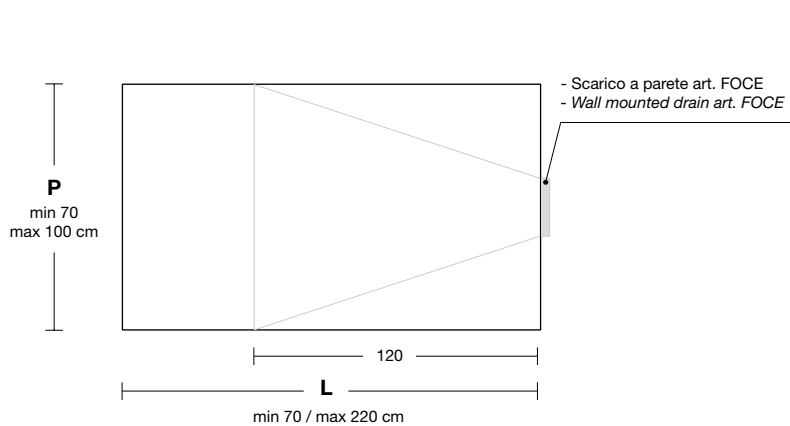

# PLATÒ / FOCE

2023

design\_Nevio Tellatin

<i>p</i>	<i>art.</i>
70   80	PL_80
81   90	PL_90
91   100	PL_100

<i>p</i>	<i>art.</i>
70   80	PL_180
81   90	PL_190
91   100	PL_1100

Piatto doccia a misura in Moodlight Spess. 2 cm completo di scarico FOCE, con frontale verniciato gofrato come da nostro campionario colori.