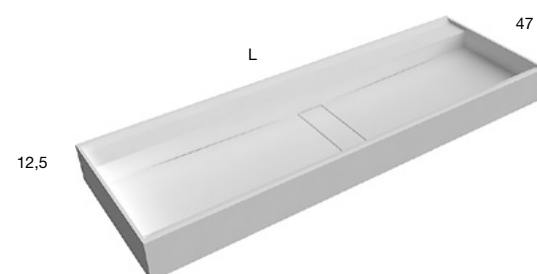

<i>h</i>	<i>p</i>	<i>l</i>	<i>art.</i>
12,5	47	?	CANALE

Lavabo rettangolare da parete in Flumood Bianco, completo di piletta con scarico libero e raccordo per sifone. (L da 90 cm a 216 cm)

Rectangular wall mount in white Flumood sink, complete with drain pipe fitting and open plug. (L from 90 to 216 cm)