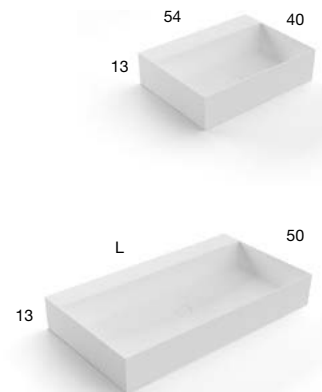

<i>p</i>	<i>l</i>	<i>art.</i>
40	54	GESTOMOOD54
50	63	GESTOMOOD63
	90	GESTOMOOD90
	108	GESTOMOOD108
	126	GESTOMOOD126

Lavabo rettangolare sopraiano o da parete in Flumood o Colormood, completo di piletta con scarico libero e raccordo per sifone.
Optional: Troppopieno.

*Rectangular top mount or wall mount Flumood or Colormood sink complete with drain pipe fitting and open plug.
Optional: Overflow.*