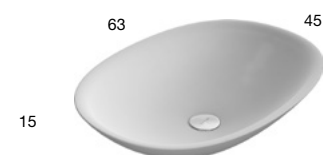

<i>h</i>	<i>p</i>	<i>l</i>	<i>art.</i>
15	45	63	SERVOMOOD63

Lavabo ovale sopra piano in Flumood o Colormood, completo di piletta con scarico libero e raccordo per sifone.

Oval top mount Flumood or Colormood sink, complete with drain pipe fitting and open plug.