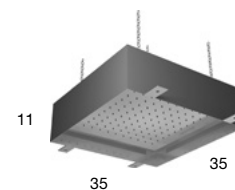

<i>h</i>	<i>p</i>	<i>l</i>	<i>art.</i>
11	35	35	X1METEO

Soffione ad incasso a soffitto in acciaio AISI 304 disponibile in diverse finiture, illuminazione a LED bianco 3000 K o 4000 K comprensivo di trasformatore.

AISI 304 steel ceiling recessed shower head available in different finishes, 3000 K or 4000 K white LED lighting including transformer.