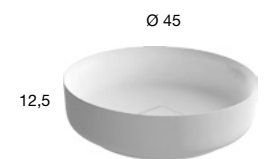

<i>h</i>	<i>Ø</i>	<i>art.</i>
12,5	45	BOLOMOOD45

Lavabo tondo sopra piano in Flumood o Colormood, verniciabile esternamente in tutti i colori del nostro campionario o in metallo liquido, completo di piletta con scarico libero e raccordo per sifone.

Round top mount Flumood or Colormood sink, can be externally lacquered in all colors of our collection or in liquid metal, complete with drain pipe fitting and open plug.

<i>h</i>	<i>p</i>	<i>l</i>	<i>art.</i>
12,5	40	63	BOLOMOOD63

Lavabo ovale sopra piano in Flumood o Colormood completo di piletta con scarico libero e raccordo per sifone.

Oval top mount Flumood or Colormood sink complete with drain pipe fitting and open plug.