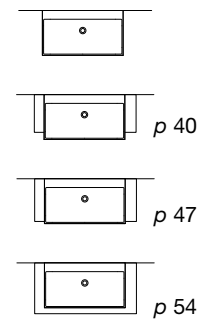

ART. GESTOMOOD63

ART. GESTOMOOD90