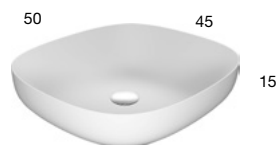

AGO

2013

design_Mario Ferrarini

162

<i>h</i>	<i>p</i>	<i>l</i>	<i>art.</i>
15	45	50	AGO3

Lavabo ovale sopra piano in Flumood o Colormood completo di piletta con scarico libero e raccordo per sifone.

Oval top mount Flumood or Colormood sink complete with drain pipe fitting and open plug.