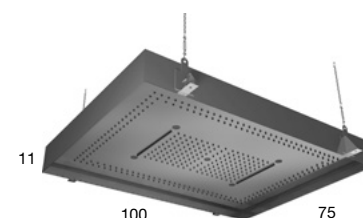

<i>h</i>	<i>p</i>	<i>l</i>	<i>art.</i>
11	75	100	XMETEOXXL

Soffione ad incasso a soffitto in acciaio AISI 304 con doccia centrale e perimetrale, doppia cascata, getto a chiodo, nebulizzatori, illuminazione a LED bianco 3000 K o 4000 K comprensivo di trasformatore.

AISI 304 stainless steel ceiling-recessed shower head with central and perimeter shower, double waterfall, nailhead jet, nebulizers, 3000 K or 4000 K white LED lighting including transformer.