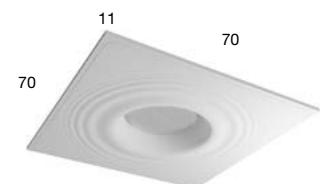

# RAINDROP

2019

design\_Calvi Brambilla

<i>h</i>	<i>p</i>	<i>l</i>	<i>art.</i>
11	70	70	<b>RAINDROP</b>

Struttura ad incasso a soffitto in Flumood con soffione in acciaio inox satinato AISI 304.

*Ceiling encased Flumood frame with satin stainless steel AISI 304 showerhead.*